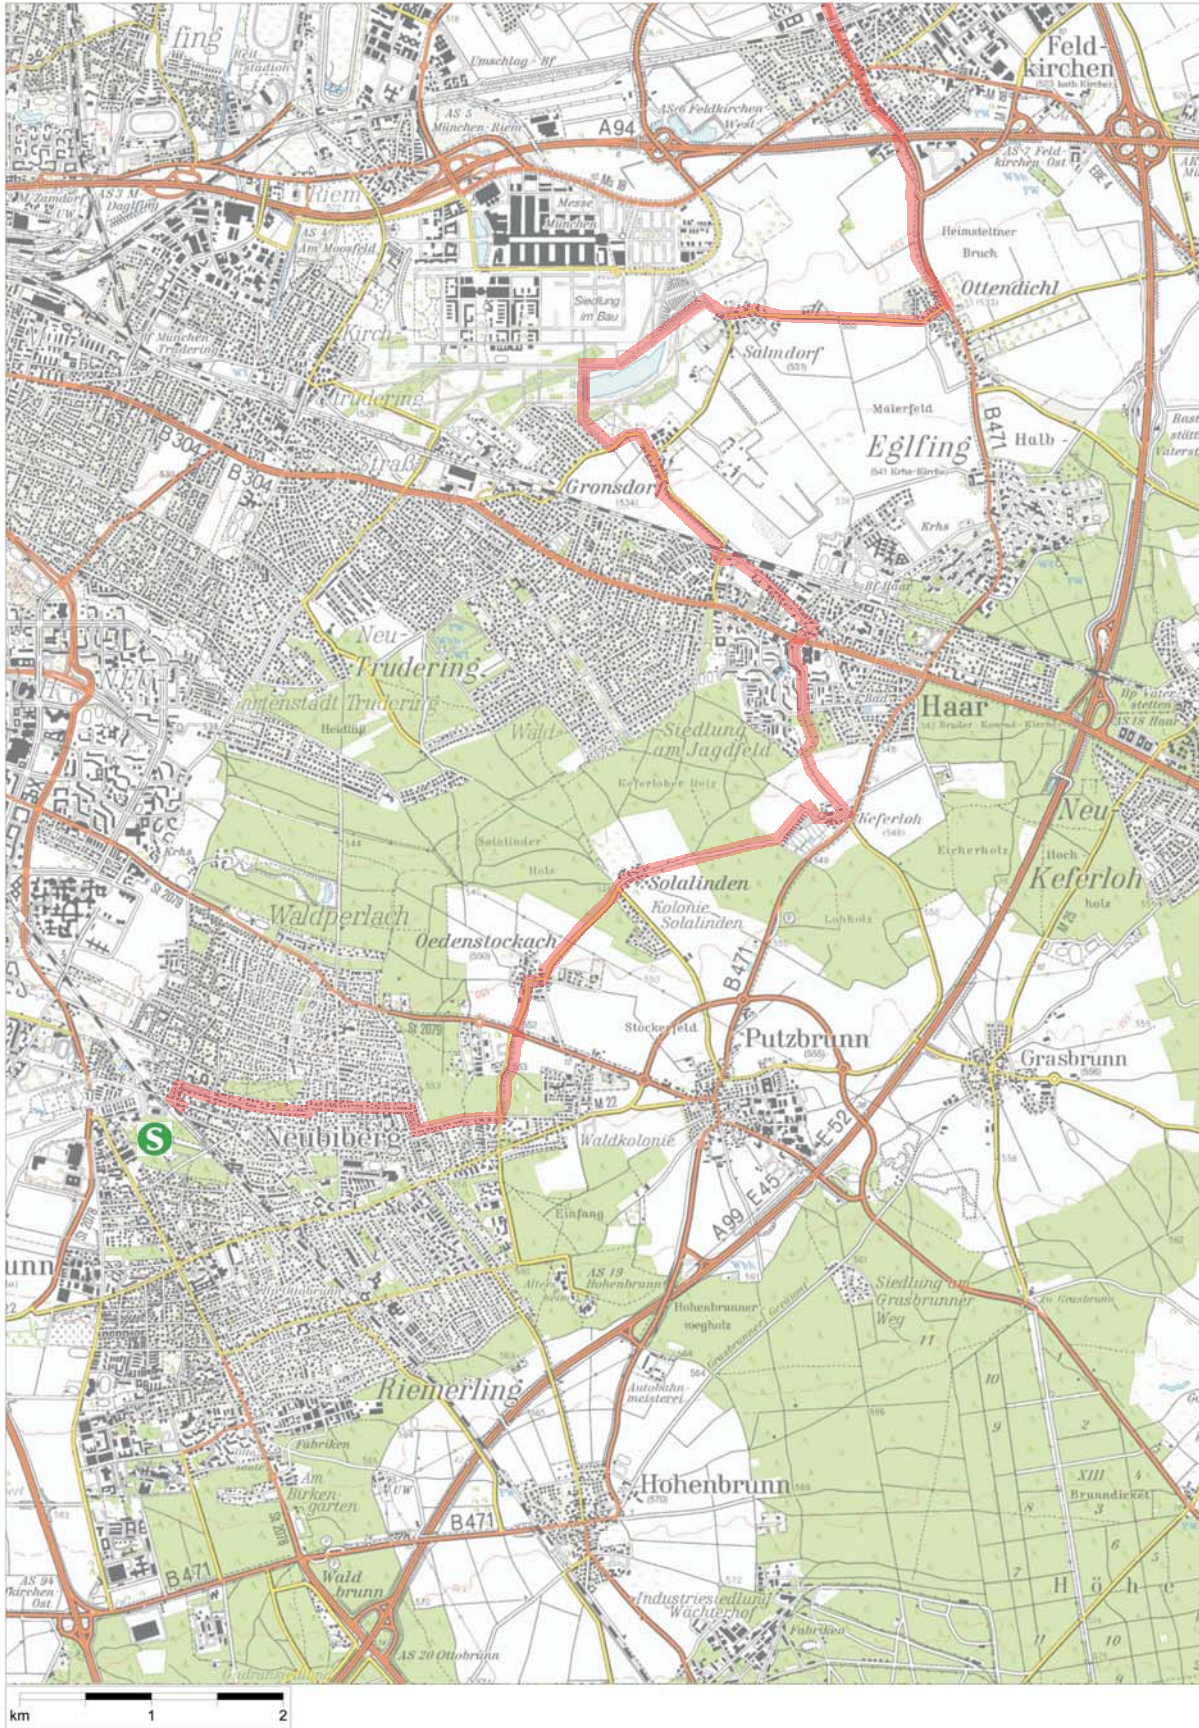

MVV Radl-Touren

Tour 20: 'Zum Landschaftspark Riem' Karte Blatt 1

MVV Radl-Touren

Tour 20: 'Zum Landschaftspark Riem' Karte Blatt 2

Kartengrundlage: Topographische Karte 1:50.000;
© Landesamt für Vermessung und Geoinformation Bayern, Nr. 1540/07