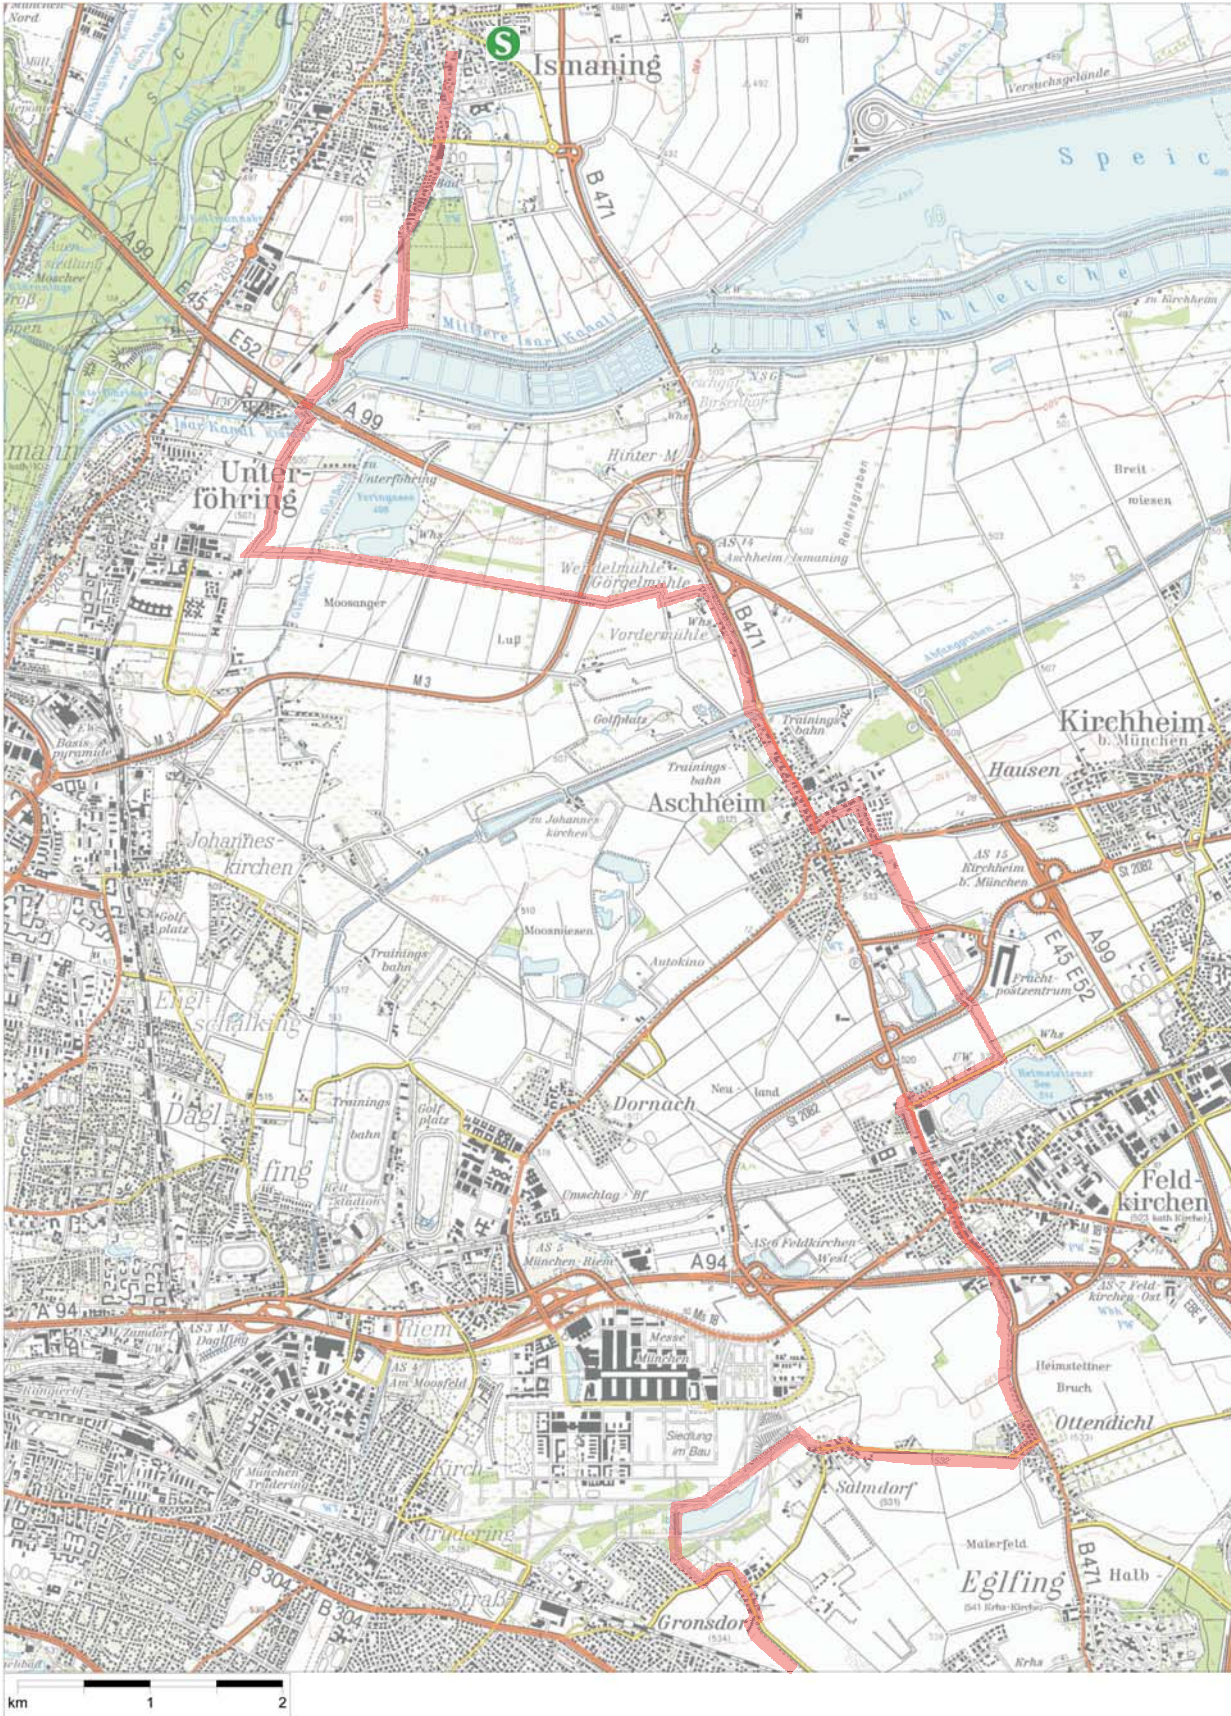

MVV Radl-Touren

Tour 20: 'Zum Landschaftspark Riem' Karte Blatt 1

MVV Radl-Touren

Tour 20: 'Zum Landschaftspark Riem' Karte Blatt 2

Kartengrundlage: Topographische Karte 1:50.000;
© Landesamt für Vermessung und Geoinformation Bayern, Nr. 1540/07