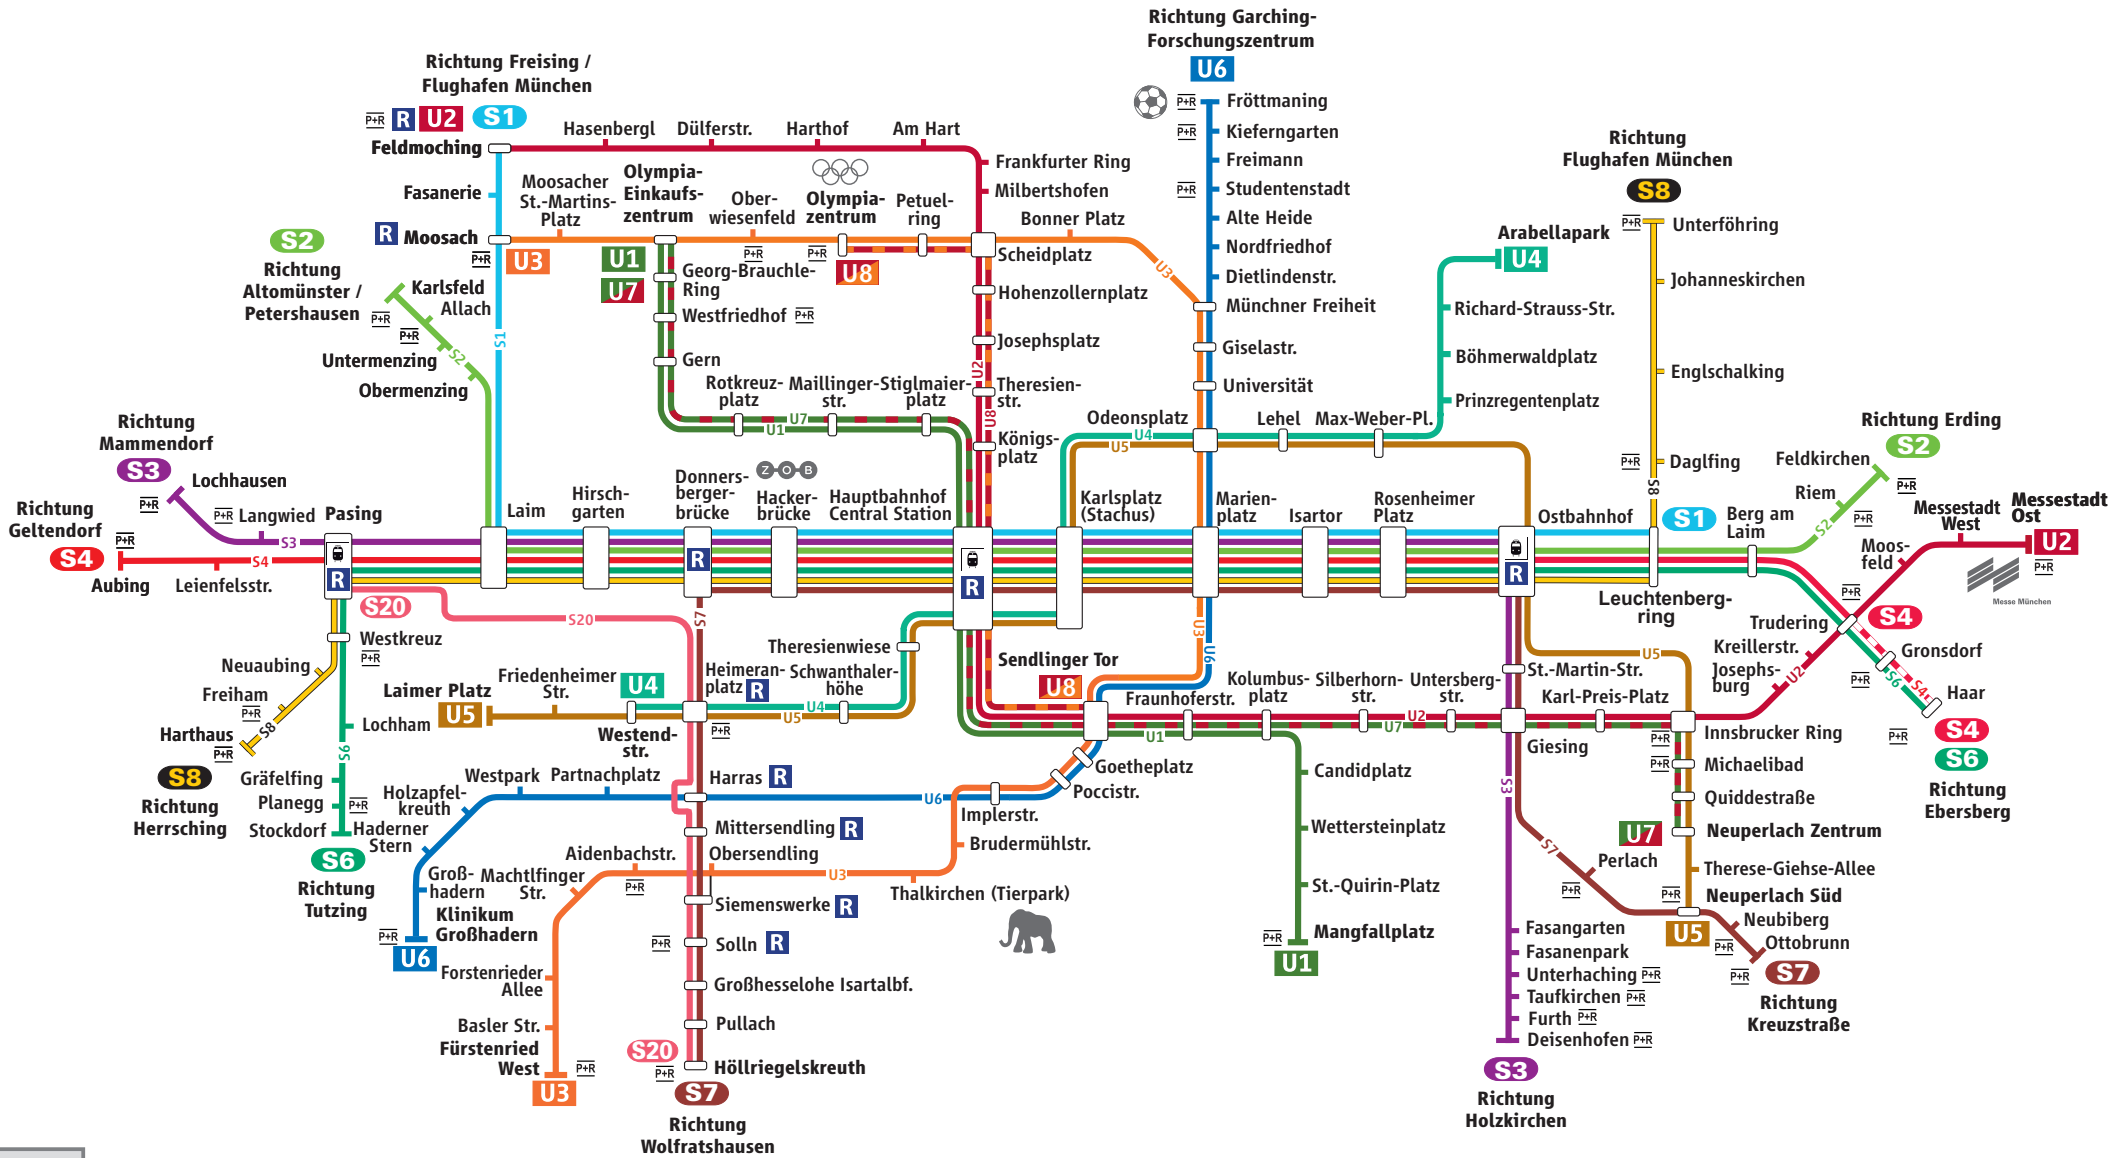

# Gültigkeitsbereich des DB-City-Tickets Schnellbahnnetz Zone M

Nur zeitweise  
**U7 U8**  
**S4**  
 Abschnitt  
 Ostbahnhof ↔ Ebersberg  
**S20**

**R** / Regional- / Fernzughalt