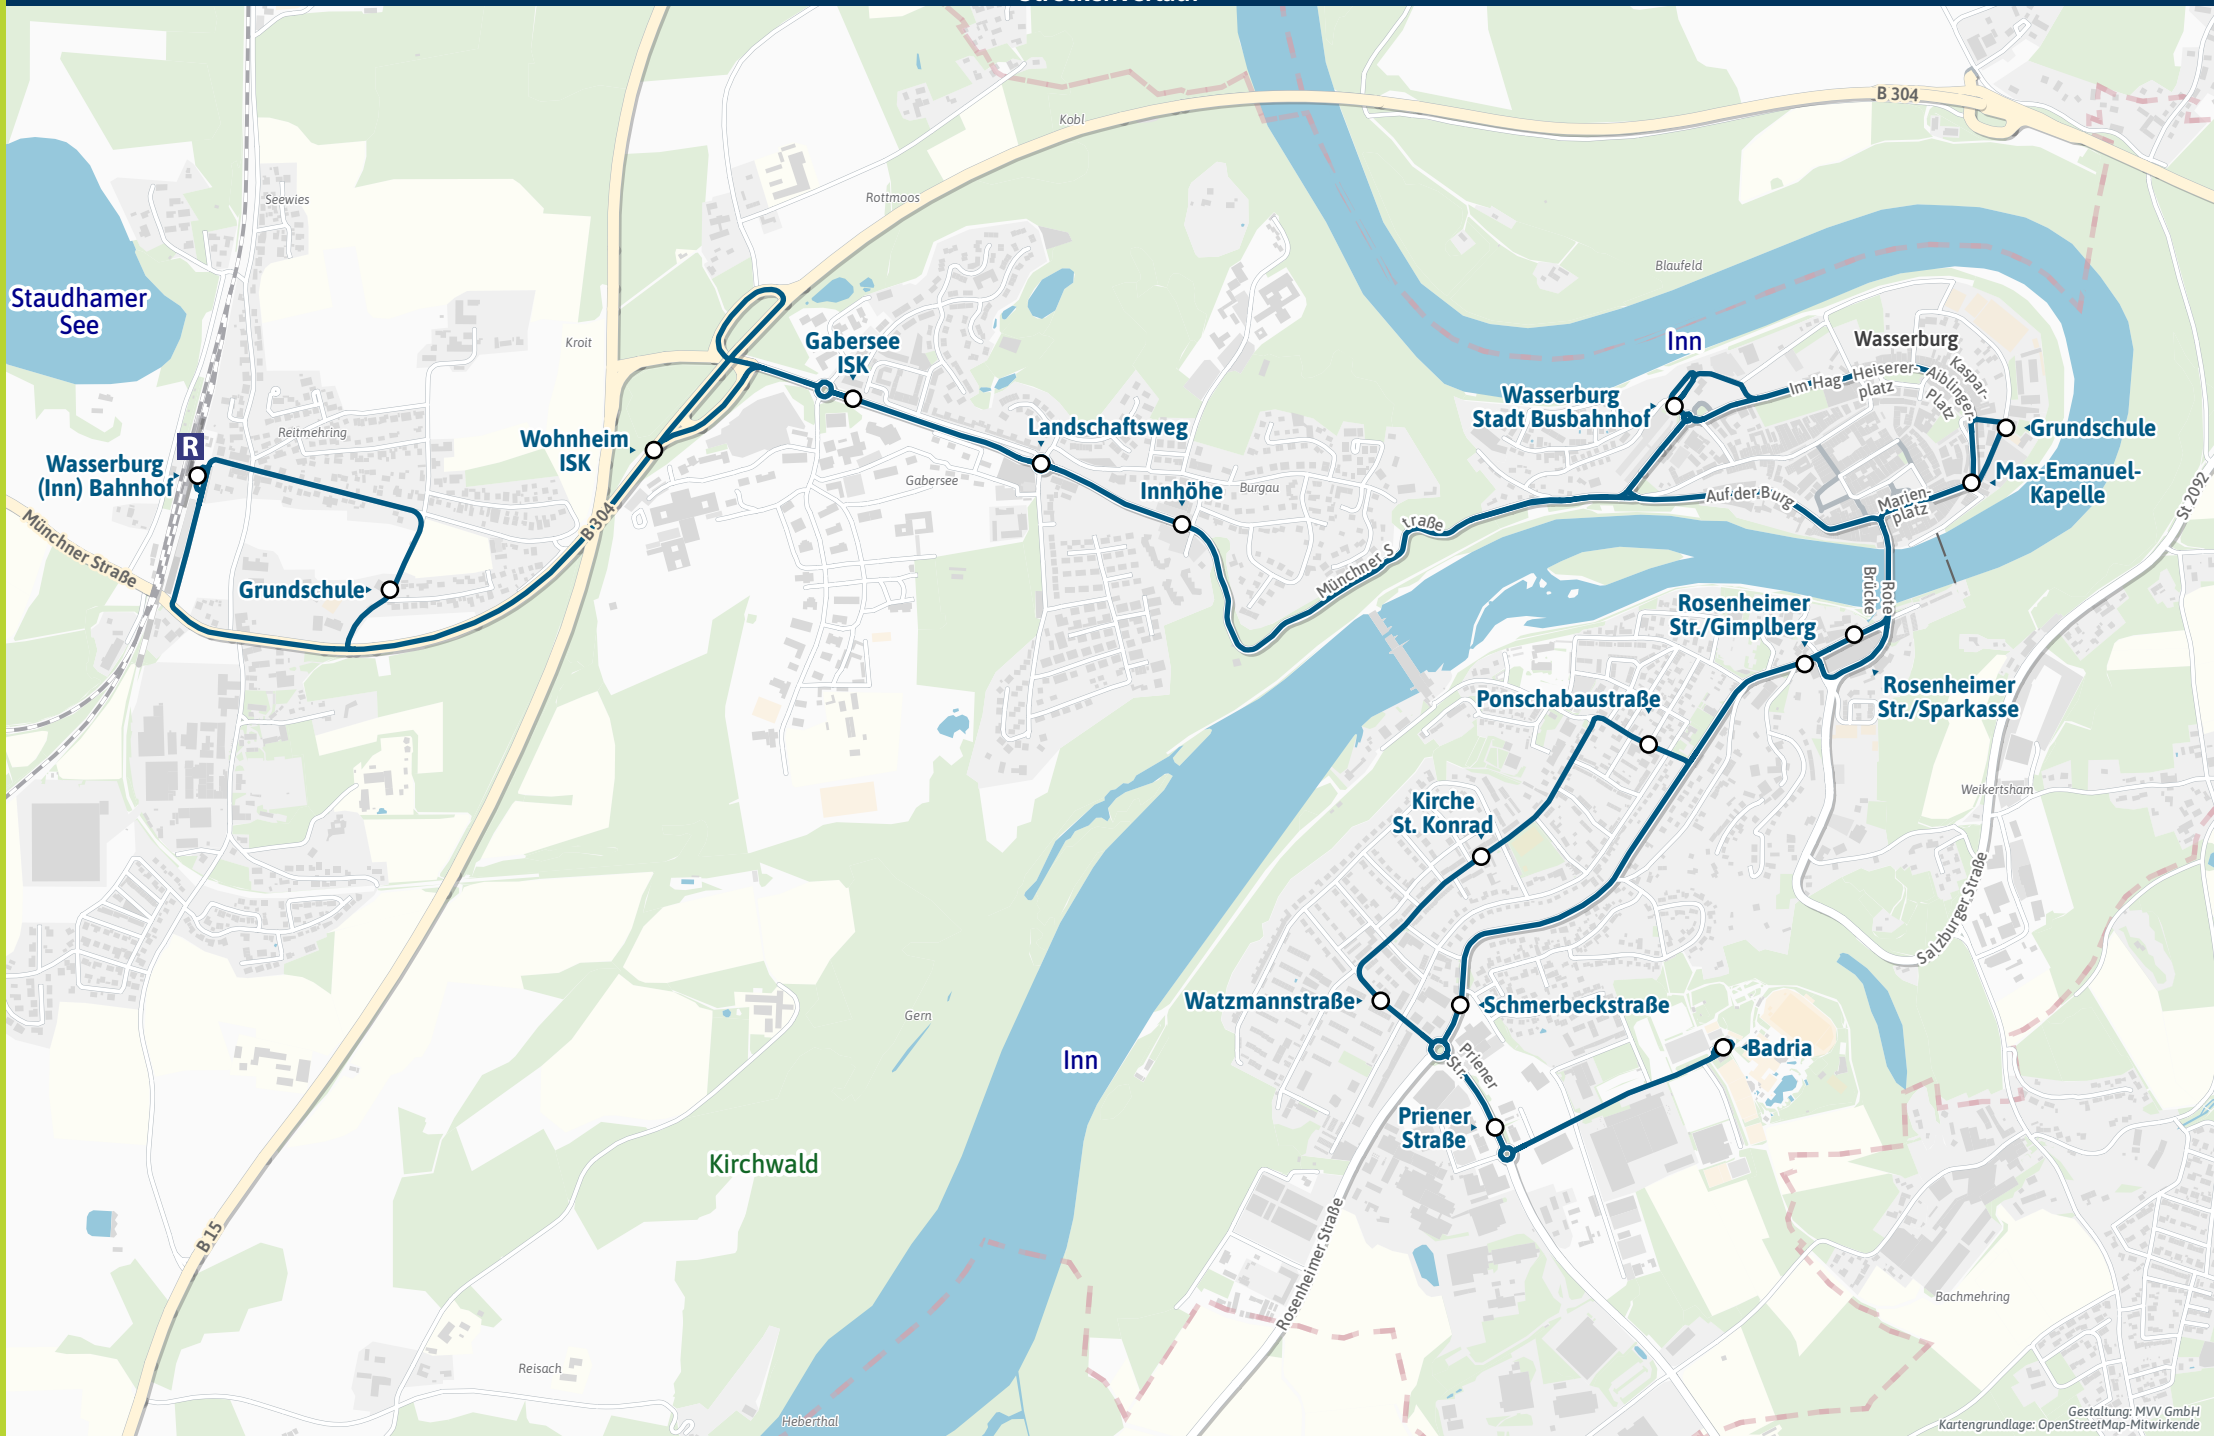

Minifahrplan
2024

BUS 431

Badria ◄ Stadt Busbahnhof ►
Wasserburg Bf (Reitmehring) R

**Bestens informiert
mit der MVV-App.**

Fahrplan in Echtzeit, HandyTicket und
aktuelle Meldungen. Alles in einer App.

muv-muenchen.de/app

Herausgeber Minifahrplan:
Münchner Verkehrs- und Tarifverbund GmbH (MVV)
Thierschstr. 2, 80538 München, im Auftrag der Verbundlandkreise im MVV

muv-auskunft.de
Fahrplan in Echtzeit

Streckenverlauf

Badria - Stadt Busbahnhof - Wasserburg Bf (Reitmehring) R