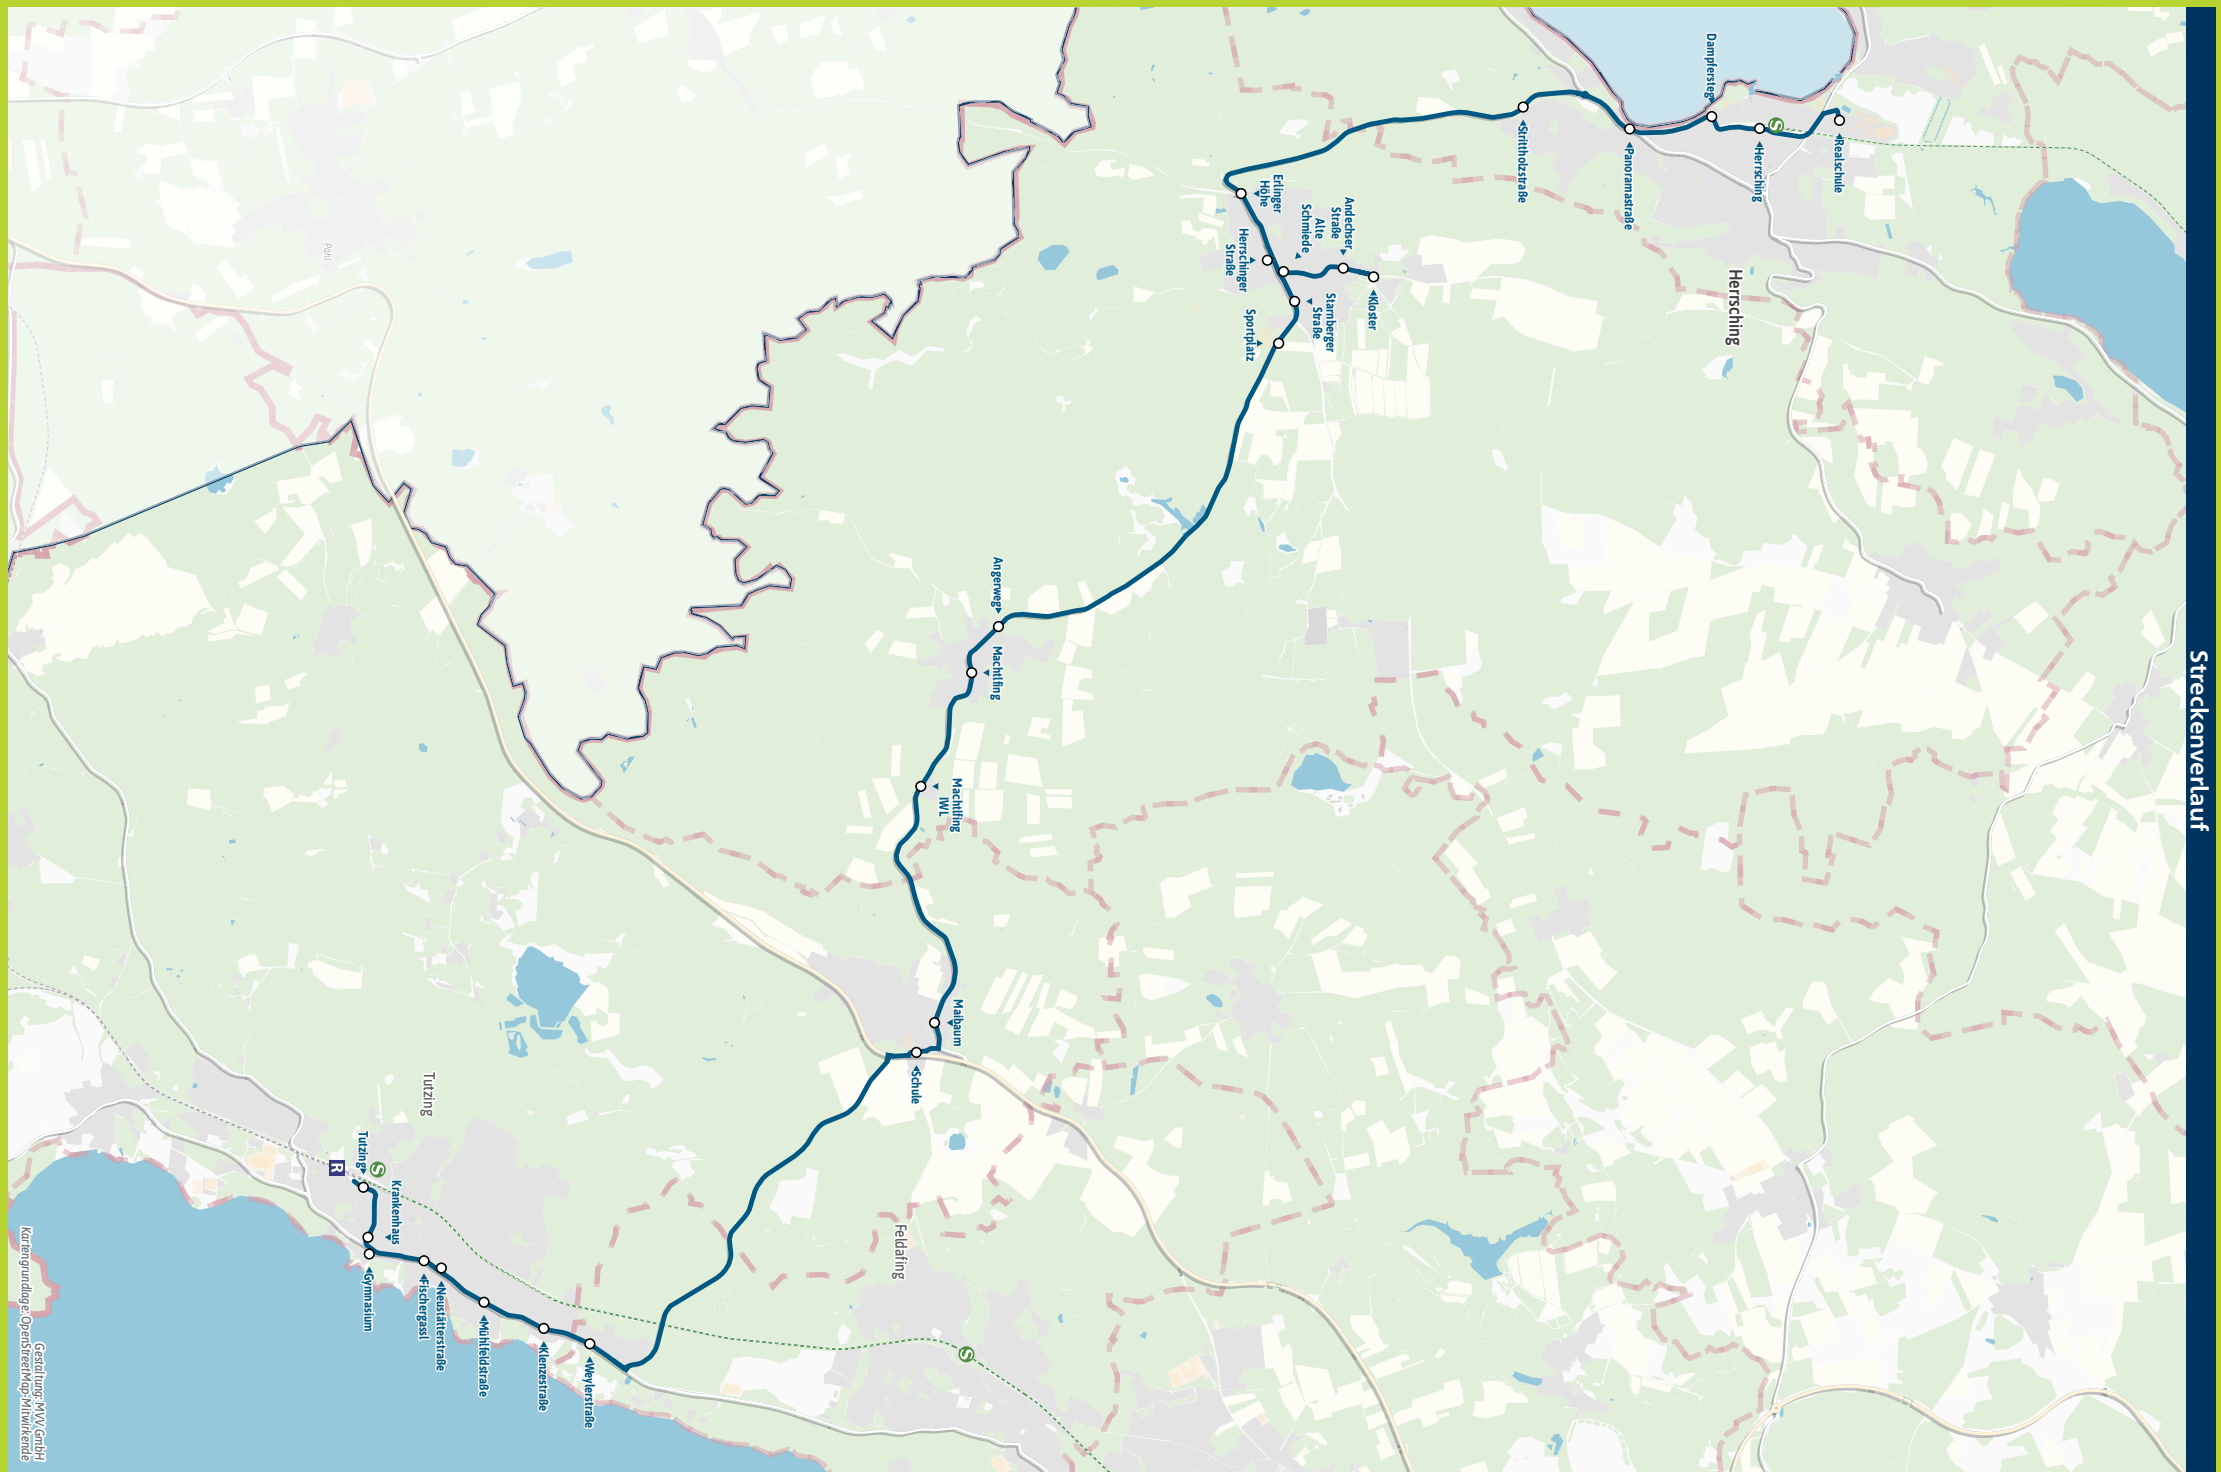

RegionalBus 958 | Alle Haltestellen und weitere Linien

- Herrsching, Realschule ▶ 921 928V 950 950V 951
- - Herrsching ▶ S8 | 921 921V 928V 950 950V 951 952 | 8400
- - Dampfersteg ▶ 951 952
- - Panoramastraße ▶ 951 952
- - Strittholzstraße ▶ 951
- Erlinger Höhe ▶ 951
- - Herrschinger Straße ▶ 951
- - Alte Schmiede ▶ 951
- - Andechser Straße ▶ 951
- Andechs, Kloster ▶ 928 951
- Erling, Andechser Straße ▶ 951
- - Alte Schmiede ▶ 951
- - Starnberger Straße ▶ 951
- - Sportplatz
- Machtlfing, Angerweg
- - Machtlfing
- - Machtlfing, IWL
- Traubing, Maibaum ▶ 976 978V
- - Schule ▶ 976 978V
- Garatshausen, Weylerstraße ▶ 978
- Tutzing, Klenzestraße ▶ 978
- - Mühlfeldstraße ▶ 978
- - Neustätterstraße ▶ 978
- - Fischergassl
- - Gymnasium ▶ 978V
- - Krankenhaus ▶ 977 979
- - Tutzing ▶ R | S6 | 977 978 979

Bestens informiert mit der MVV-Auskunft.

Ersatzfahrpläne und Änderungen schnell und einfach abrufen.

Herausgeber Minifahrplan:
Münchner Verkehrs- und Tarifverbund GmbH (MVV)
im Auftrag der Verbundlandkreise im MVV
Fahrplanstand | 10. Dezember 2023

Minifahrplan
2024

BUS 958

Herrsching S ↔ Andechs ↔
Tutzing S R

Streckenverlauf