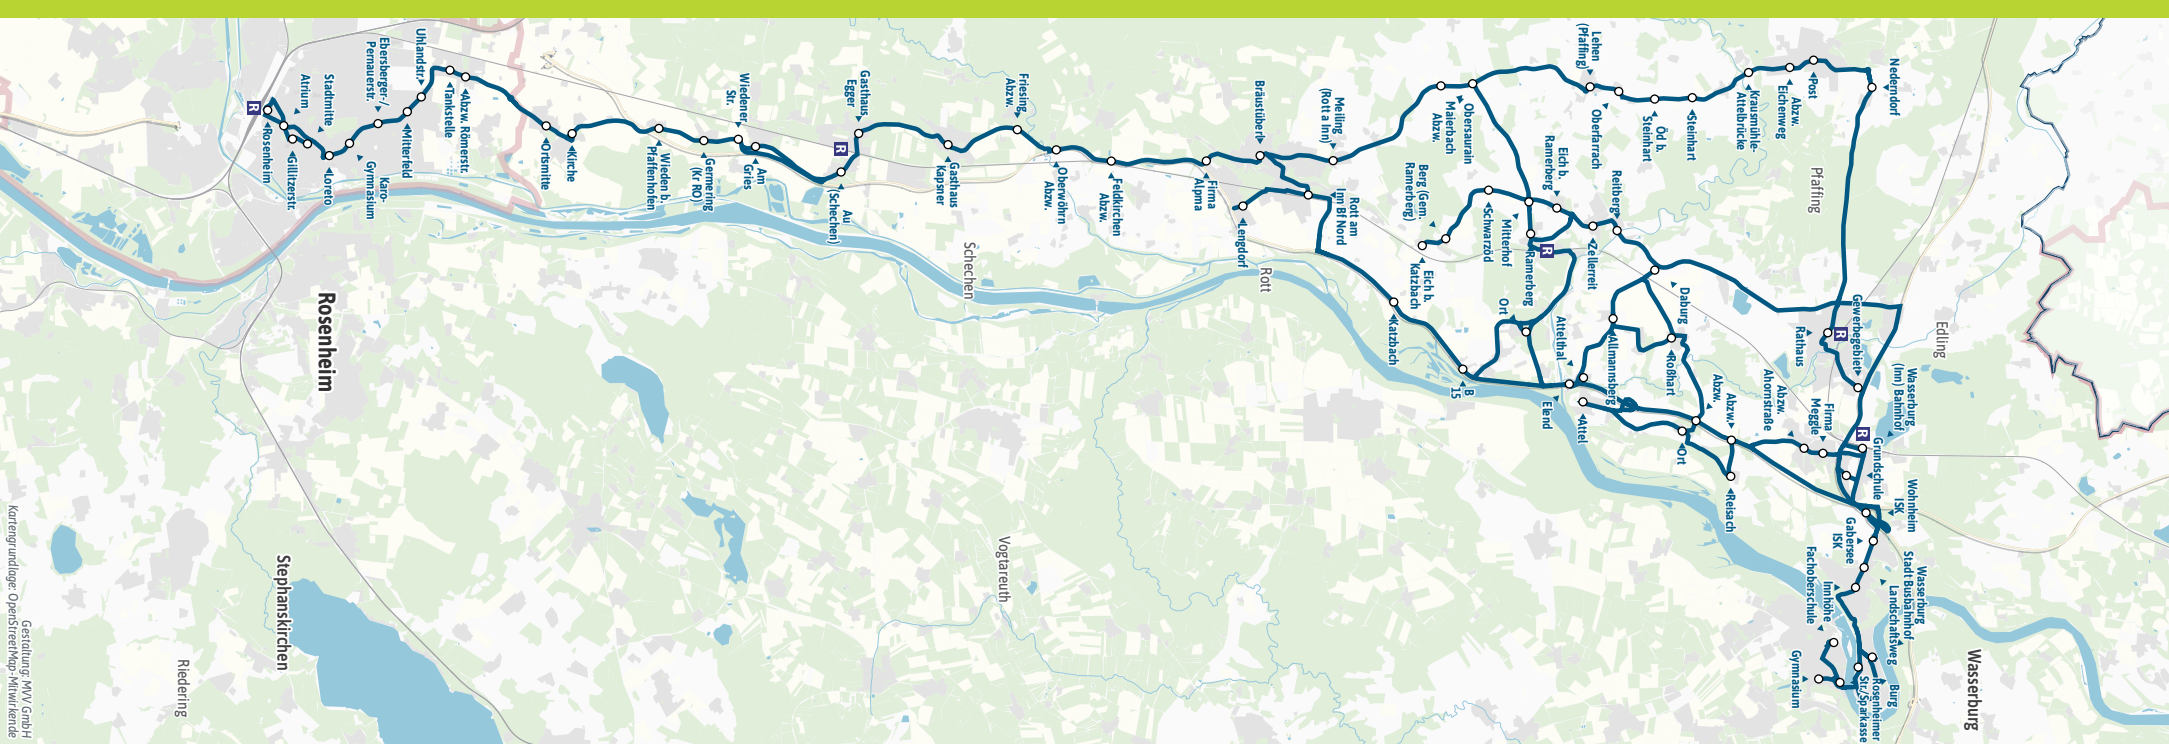

Wasserburg Stadt - Wasserburg Bf (Reitmehring) R - Attel - Rott a. Inn R - Pfaffenhofen - Rosenheim R

Table with columns for Zone, Verkehrshinweis, and departure times for Montag - Freitag and Samstag. Includes various bus lines like WAS, EDL, PFG, RAM, ROT, SCC, ROH.

Table with columns for Zone, Verkehrshinweis, and departure times for Samstag and Sonn- und Feiertag. Includes various bus lines like ROT, SCC, ROH, WAS.

13 = Montag bis Donnerstag an Schultagen S = nur an Schultagen F = nur an schulfreien Tagen WR = zur Weiterfahrt Richtung Rosenheim bitte in "Rott Bräustübel" umsteigen ← = hält nur zum Aussteigen

Busfahrten innerhalb einer Gemeinde gelten als Kurzstrecke: WAS = Wasserburg am Inn, EDL = Edling, PFG = Pfaffing, RAM = Ramerberg, ROT = Rott am Inn, SCC = Schechen, ROH = Rosenheim

QR code, Fahrplan als PDF zum Download, Änderungen vorbehalten | mvv-muenchen.de, Regionalverkehr Oberbayern Tel. 08031/354950

Streckenverlauf