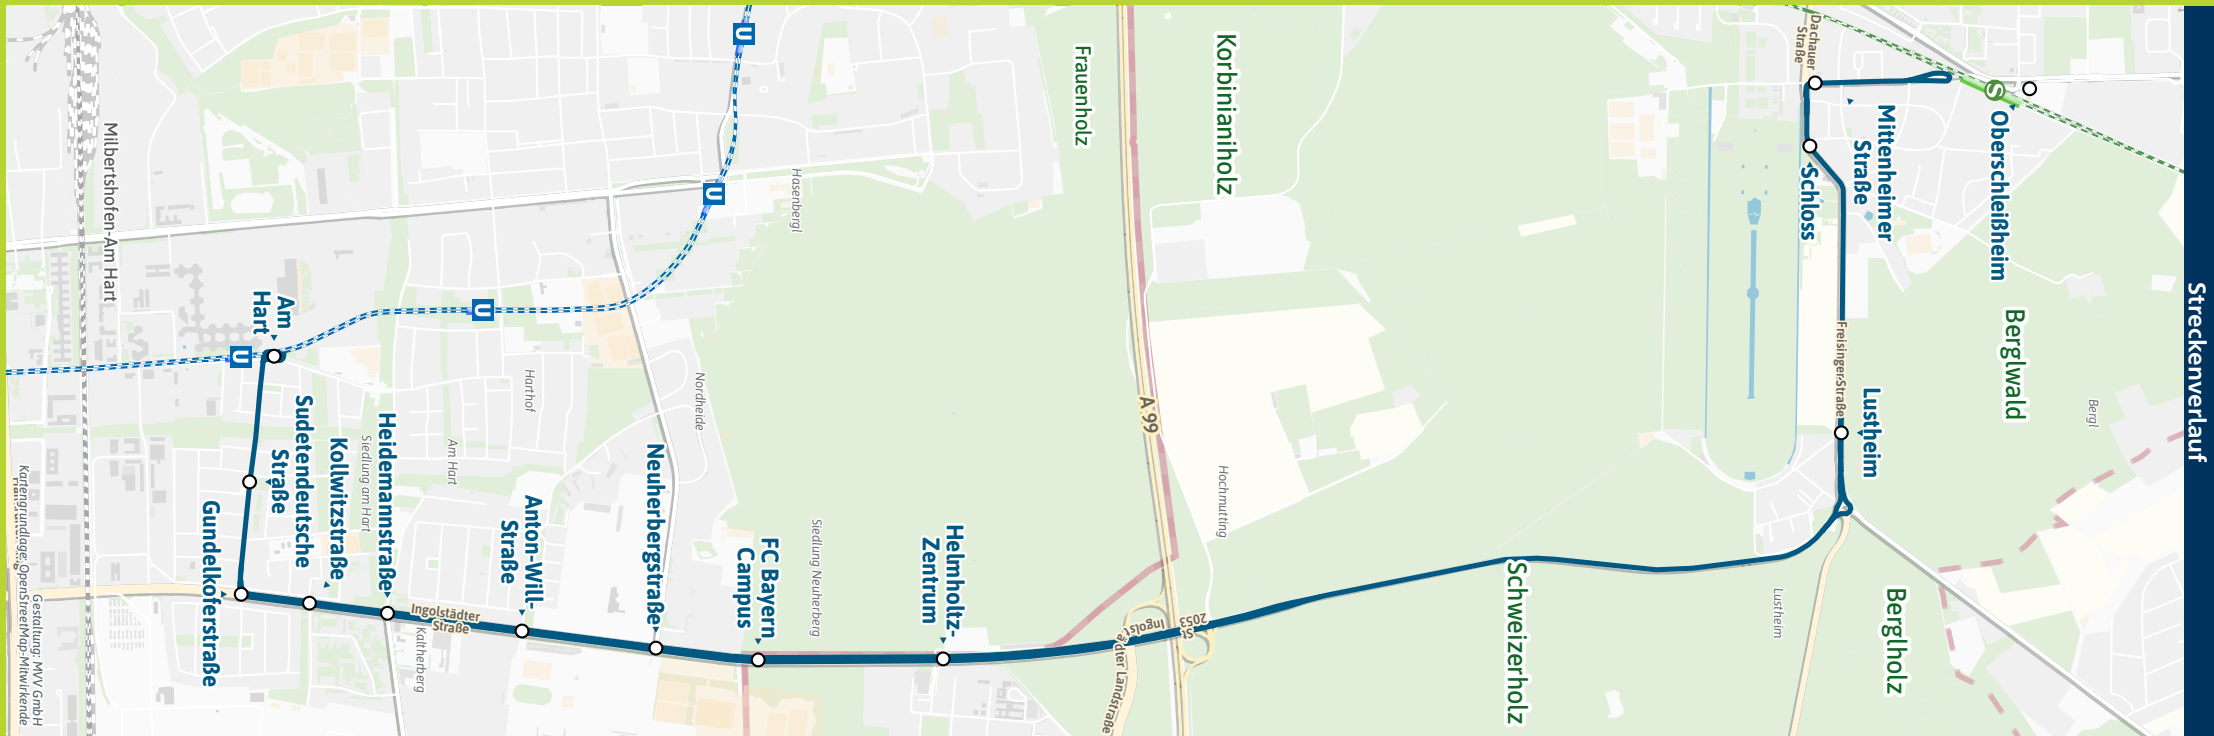

Bestens informiert mit der MVV-App.

Fahrplan in Echtzeit, HandyTicket und aktuelle Meldungen. Alles in einer App.

[muv-muenchen.de/app](https://muv-muenchen.de/app)

Herausgeber Minifahrplan:  
Münchner Verkehrs- und Tarifverbund GmbH (MVV)  
Thierschstr. 2, 80536 München, im Auftrag der Verbundlandkreise im MVV

Minifahrplan 2024

**BUS 295**

Am Hart U ◀▶  
Helmholtz-Zentrum ▶  
Oberschleißheim S

[muv-auskunft.de](https://muv-auskunft.de)  
Fahrplan in Echtzeit

Streckenverlauf

295 &

Am Hart **U** - Helmholtz-Zentrum - Oberschleißheim **S**  
und zurück

Zone	Montag - Freitag						
<b>U2</b> Hauptbahnhof	ab	5.18	8.58	14.58	18.38	19.18	20.18
<b>U2</b> Am Hart	an	5.29	9.09	15.09	18.49	19.29	20.29
<b>M/1</b> Am Hart <b>U</b>		5.34	9.14	15.14	18.54	19.34	20.34
<b>M/1</b> Sudetendeutsche Straße		5.35	9.15	15.15	18.55	19.35	20.35
<b>M/1</b> Gundelkofersstraße		5.36	9.16	15.16	18.56	19.36	20.36
<b>M/1</b> Kollwitzstraße		5.37	9.17	15.17	18.57	19.37	20.37
<b>M/1</b> Heidemannstraße		5.38	9.18	15.18	18.58	19.38	20.38
<b>M/1</b> Anton-Will-Straße		5.39	9.19	15.19	18.59	19.39	20.39
<b>M/1</b> Neuherbergstraße		5.40	9.20	15.20	19.00	19.40	20.40
<b>OSH M/1</b> Neuherberg, FC Bayern Campus		5.41	9.21	15.21	19.01	19.41	20.41
<b>OSH M/1</b> - Helmholtz-Zentrum		5.42	9.22	15.22	19.02	19.42	20.42
<b>OSH 1/2</b> Lustheim <b>S</b>		5.50	9.30	15.30	19.10	19.50	20.50
<b>OSH 1/2</b> Oberschleißh., Schloss		5.52	9.32	15.32	19.12	19.52	20.52
<b>OSH 1/2</b> - Mittenheimer Straße		5.53	9.33	15.33	19.13	19.53	20.53
<b>OSH 1/2</b> Oberschleißheim <b>S</b> <b>S</b>		5.55	9.35	15.35	19.15	19.55	20.55
<b>S1</b> Oberschleißheim	ab	6.05	9.45	15.45	19.25	20.05	21.05
<b>S1</b> Flughafen München	an	6.28	10.08	16.08	19.48	20.28	21.28