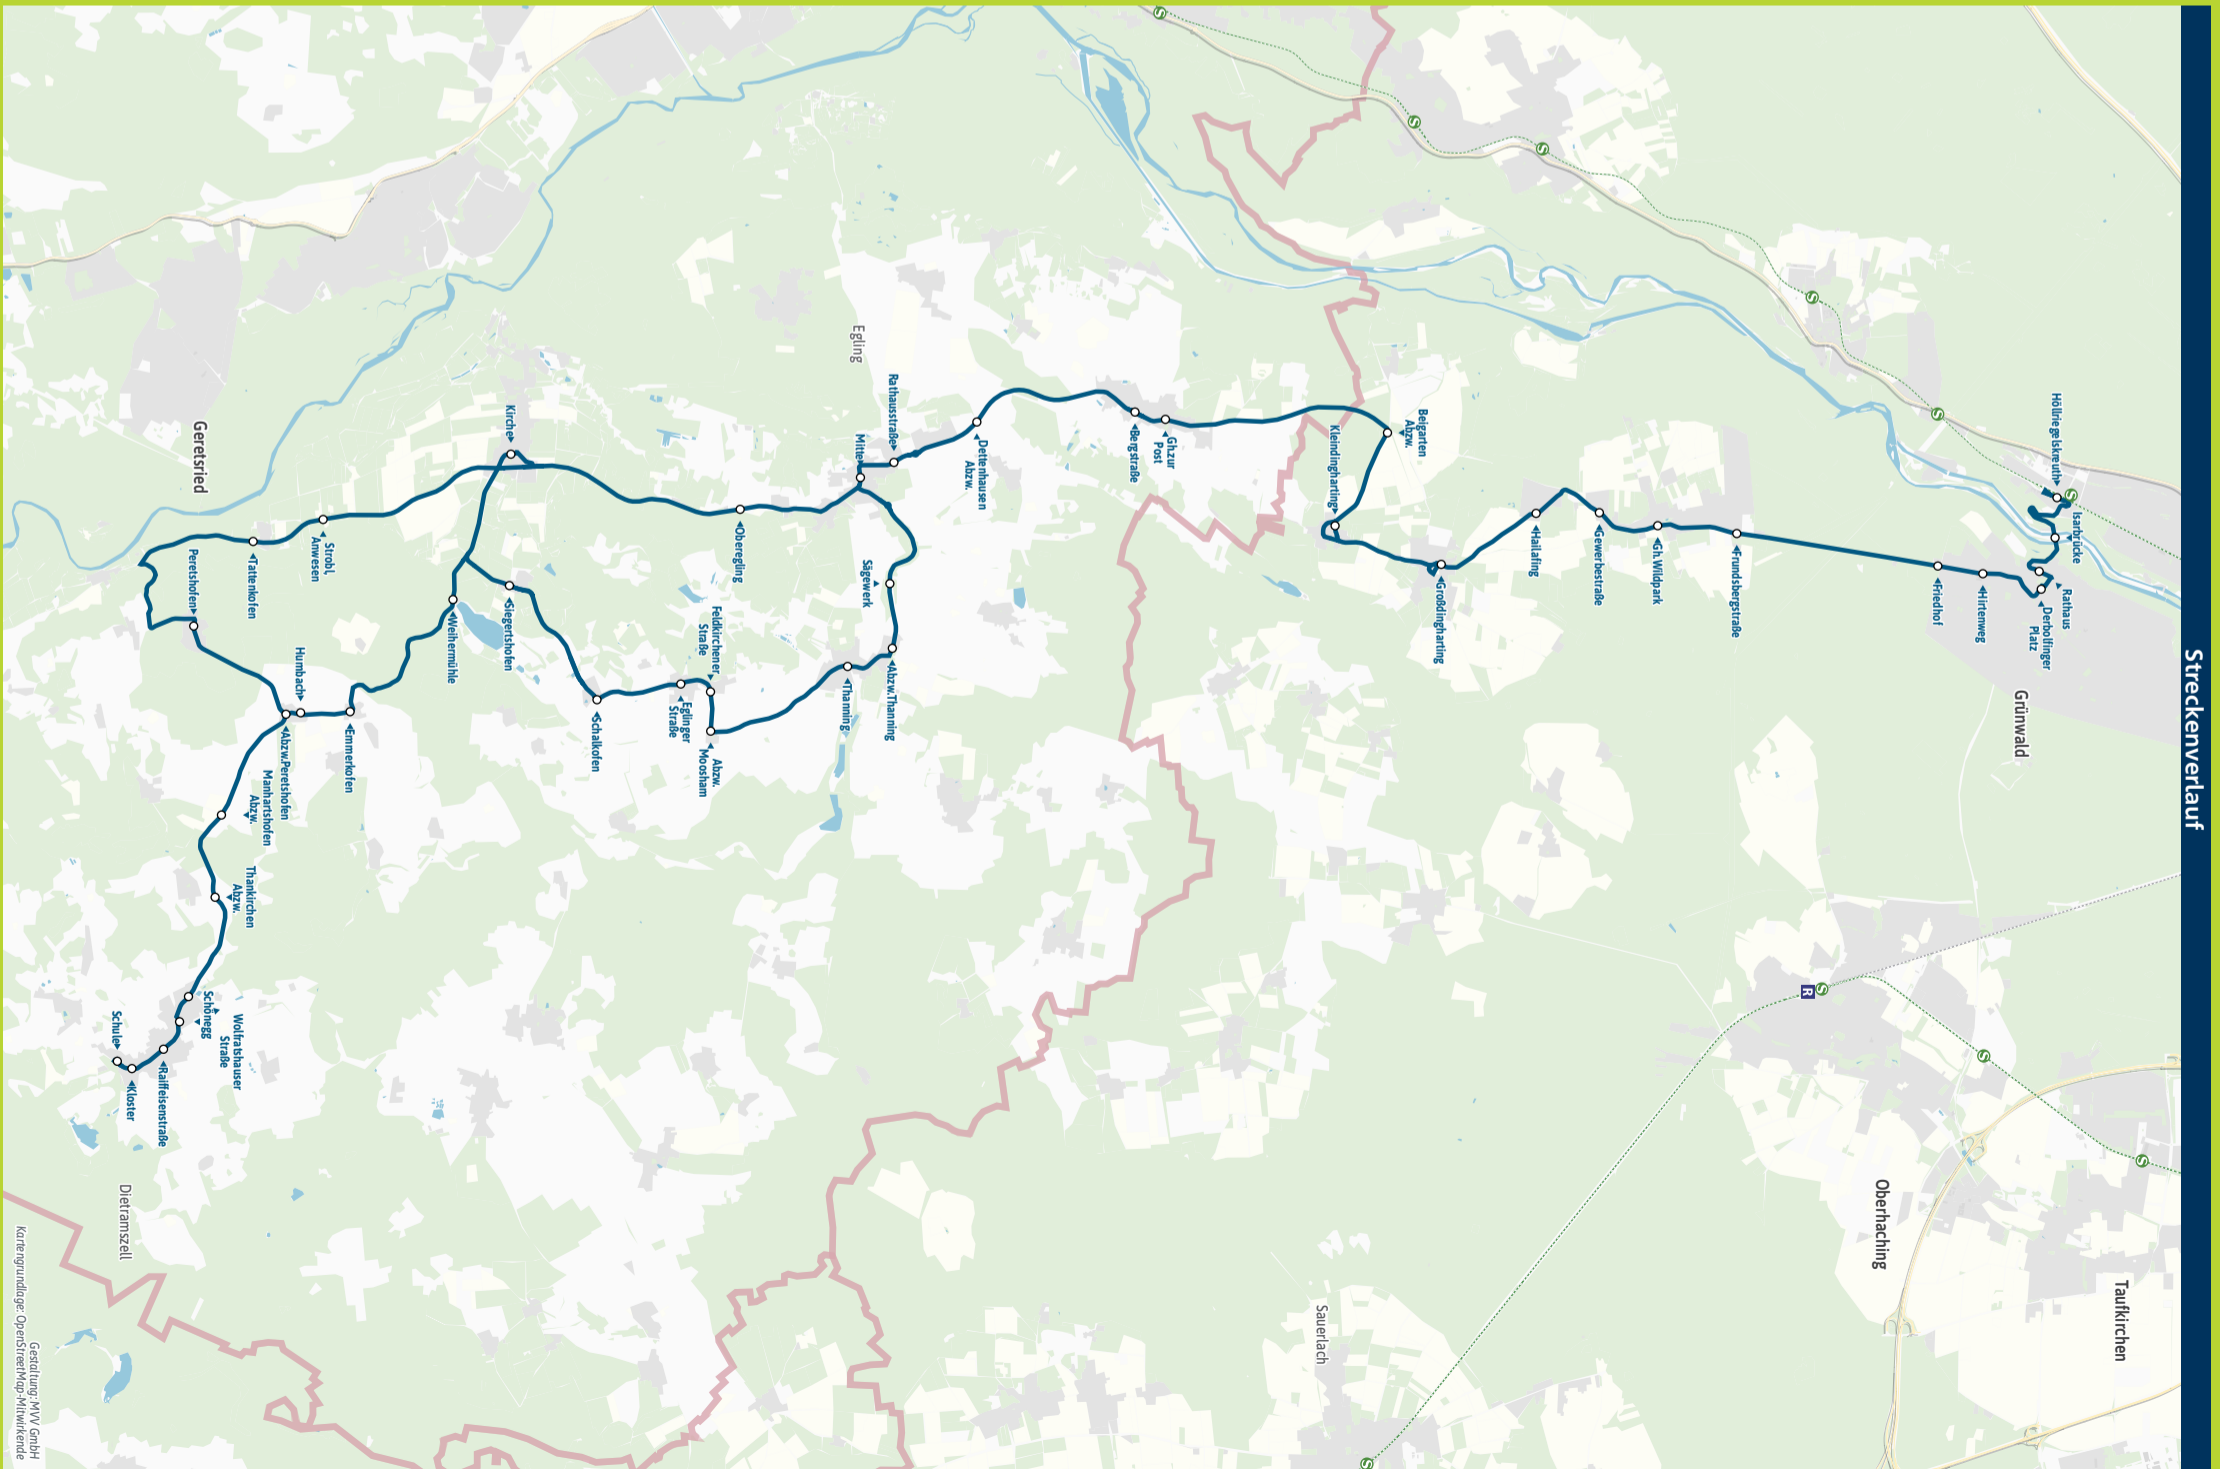

Höllriegelskreuth S - Straßlach - Dietramszell

Table with columns for Zone, Montag - Freitag, Samstag, and Sonn- und Feiertag. Rows list various bus routes (e.g., M/1, GRU, STD) and their corresponding departure times for each day.

Busfahrten innerhalb einer Gemeinde gelten als Kurzstrecke: PUL = Pullach im Isartal, GRU = Grünwald, STD = Straßlach-Dingharting, ELG = Egling, DIT = Dietramszell

Fahrplan als PDF zum Download

Änderungen vorbehalten | mvv-muenchen.de

Geldhauser/RVO 08104/89454

Streckenverlauf