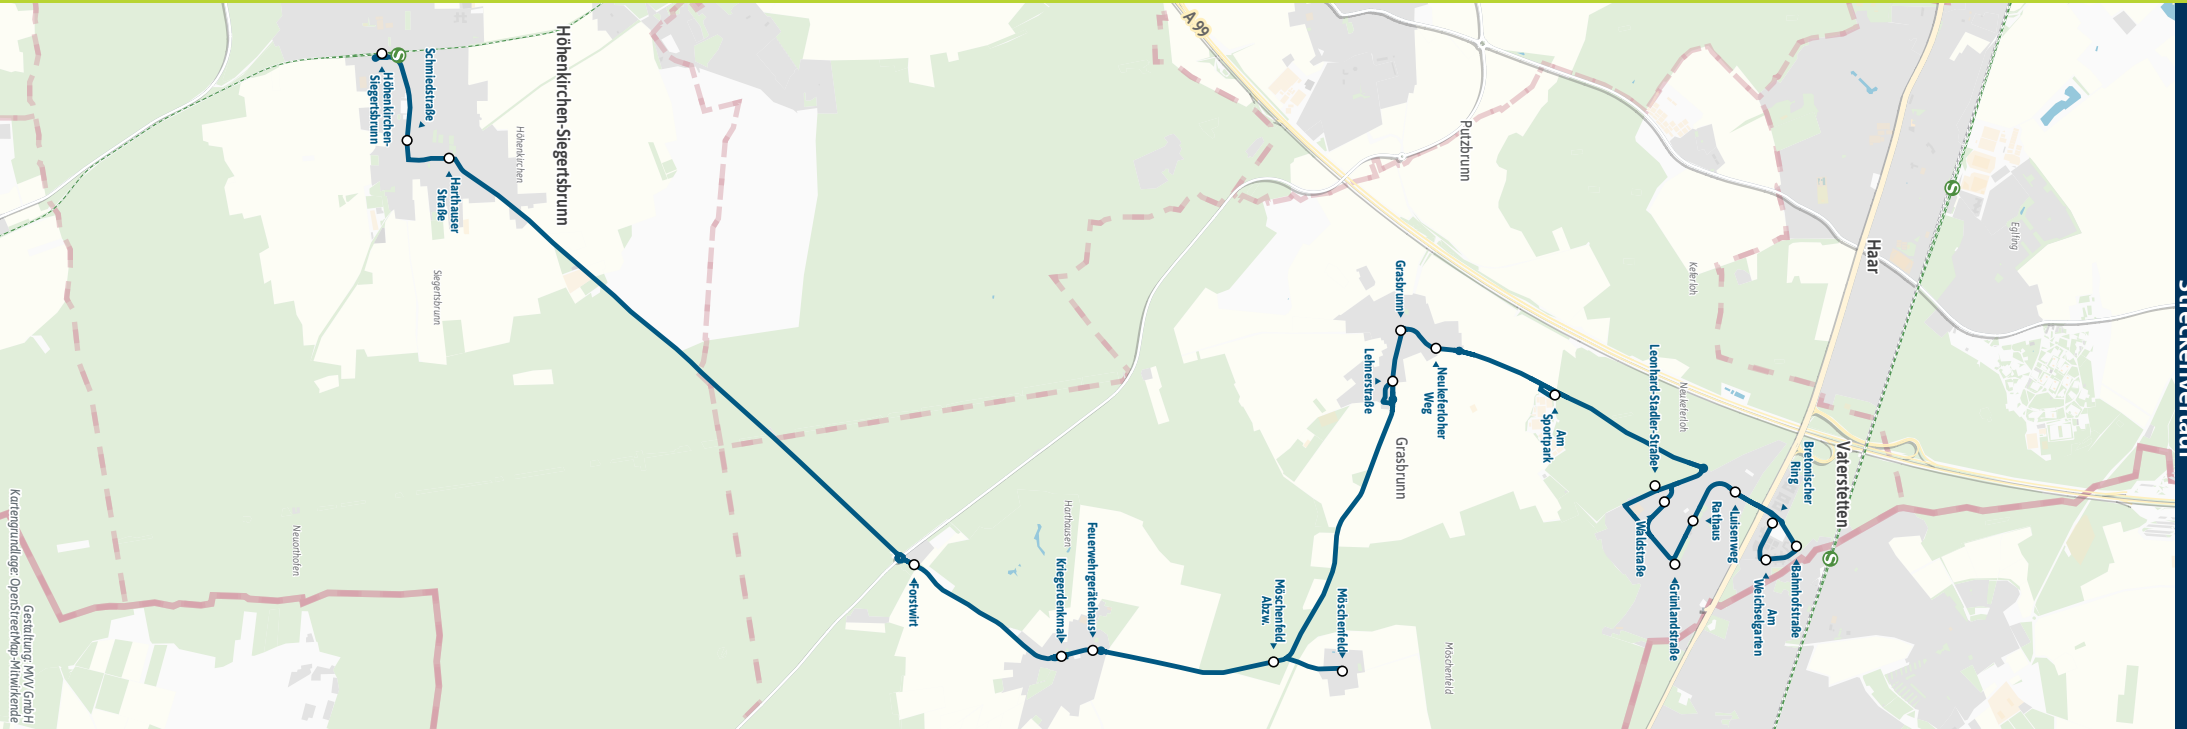

240 &

Neukeferloh, Bahnhofstr. - Grasbrunn - Harthausen - Höhenkirchen-Sieg. S

Table with columns for Zone, Line, Direction, and Time slots for Montag - Freitag. Includes routes like Neukeferloh, Bahnhofstraße and Höhenkirchen-Siegertsbrunn.

Table with columns for Zone, Line, Direction, and Time slots for Samstag. Includes routes like Neukeferloh, Bahnhofstraße and Höhenkirchen-Siegertsbrunn.

Table with columns for Zone, Line, Direction, and Time slots for Sonn- und Feiertag. Includes routes like Neukeferloh, Bahnhofstraße and Höhenkirchen-Siegertsbrunn.

Busfahrten innerhalb einer Gemeinde gelten als Kurzstrecke: GRB = Grasbrunn, HKS = Höhenkirchen-Siegertsbrunn

Fahrplan als PDF zum Download

Änderungen vorbehalten | mvv-muenchen.de

DB Regio Bus Bayern GmbH 089 / 20329634

Kartengrundlage: OpenStreetMap/Mitwirkende

Streckenverlauf