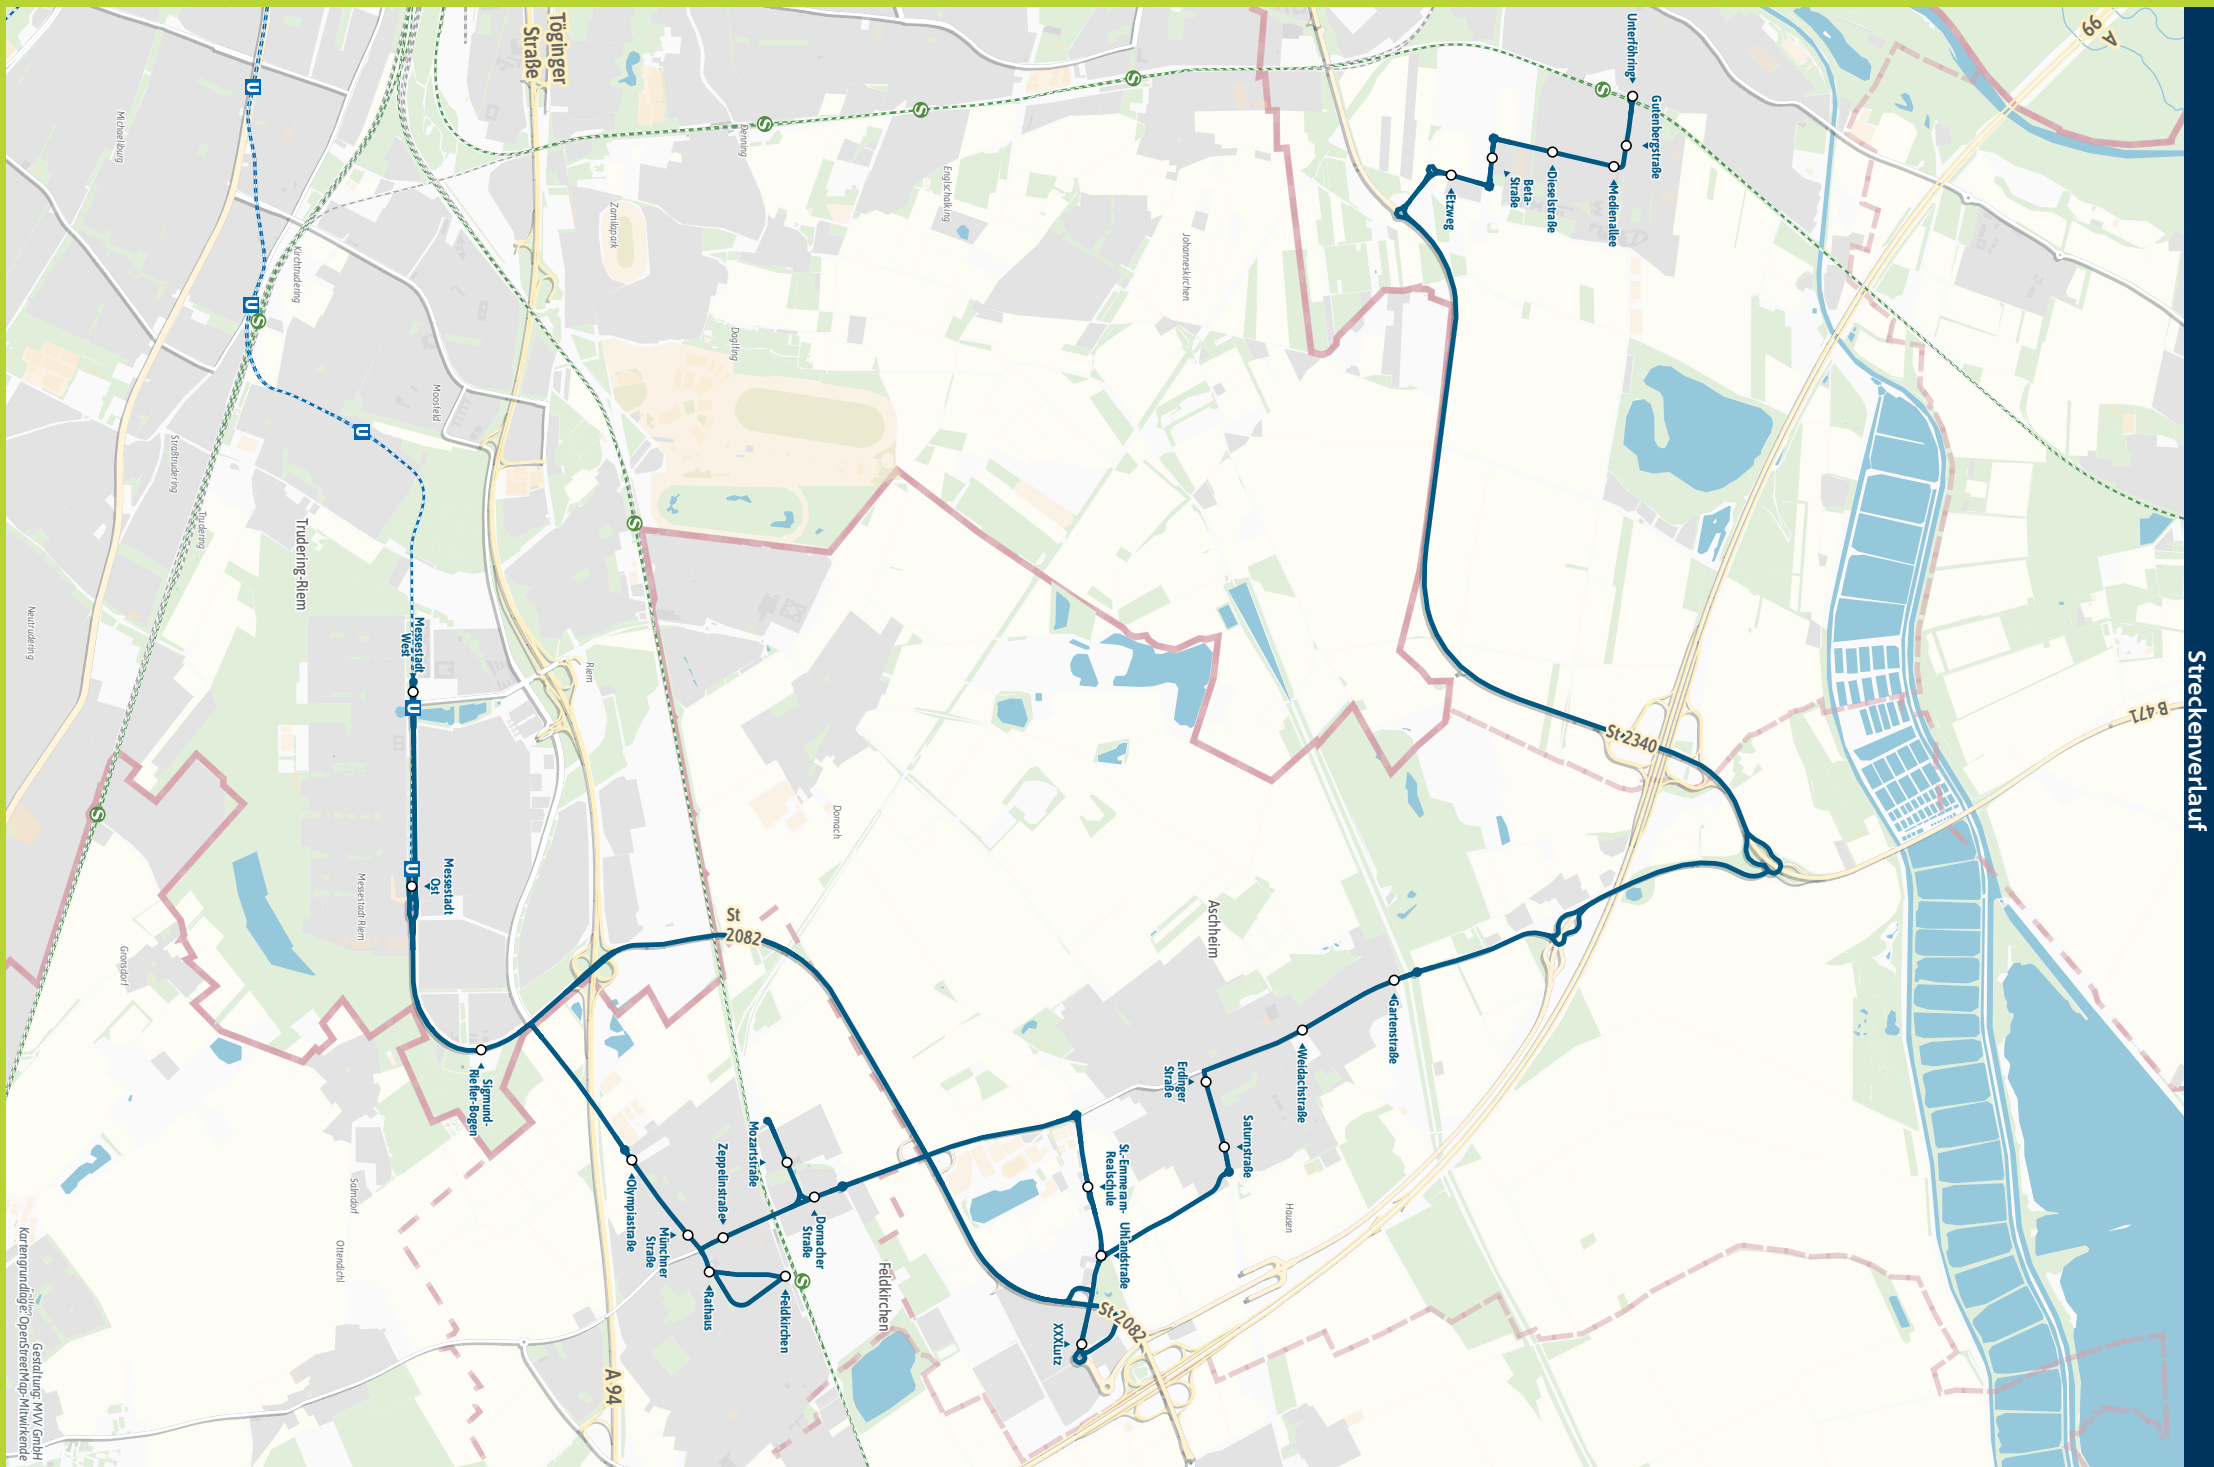

RegionalBus 234 | Alle Haltestellen und weitere Linien

- Messestadt West ▶ U2 | 139 183 190 263 264
- Messestadt Ost ▶ U2 | 186 190 262 459
- Sigmund-Riefler-Bogen ▶ 186 262 459
- Feldkirchen, Olympiastraße ▶ 262 459
- - Münchner Straße ▶ 262 459
- - Rathaus ▶ 230 263
- - Feldkirchen ▶ S2 | 230 263
- - Rathaus ▶ 230 263
- - Zeppelinstraße ▶ X202 | 230
- - Mozartstraße
- - Dornacher Straße ▶ 230
- Aschheim, Realschule

- - XXXLutz
- - Uhlandstraße
- - Saturnstraße ▶ 263
- - Erdinger Straße ▶ 263
- - Weidachstraße ▶ 230
- - Gartenstraße ▶ 230
- Unterföhring, Etweg ▶ 233
- - Beta-Straße ▶ X205 | 189 233
- - Dieselstraße ▶ 233
- - Medienallee ▶ 233
- - Gutenbergstraße ▶ 189 233
- - Unterföhring ▶ S8 | 189 232 233

Bestens informiert mit der MVV-App.

Fahrplan in Echtzeit, HandyTicket und aktuelle Meldungen. Alles in einer App.

muv-muenchen.de/app

Herausgeber Minifahrplan:
Münchner Verkehrs- und Tarifverbund GmbH (MVV)
Thierschstr. 2, 80538 München, im Auftrag der Verbundlandkreise im MVV

Minifahrplan 2024

BUS 234

Messestadt West U ◀ ▶
Feldkirchen S ◀ ▶ **Aschheim** ◀ ▶
Unterföhring S

Münchner Verkehrsverbund

muv-auskunft.de
Fahrplan in Echtzeit

Streckenverlauf