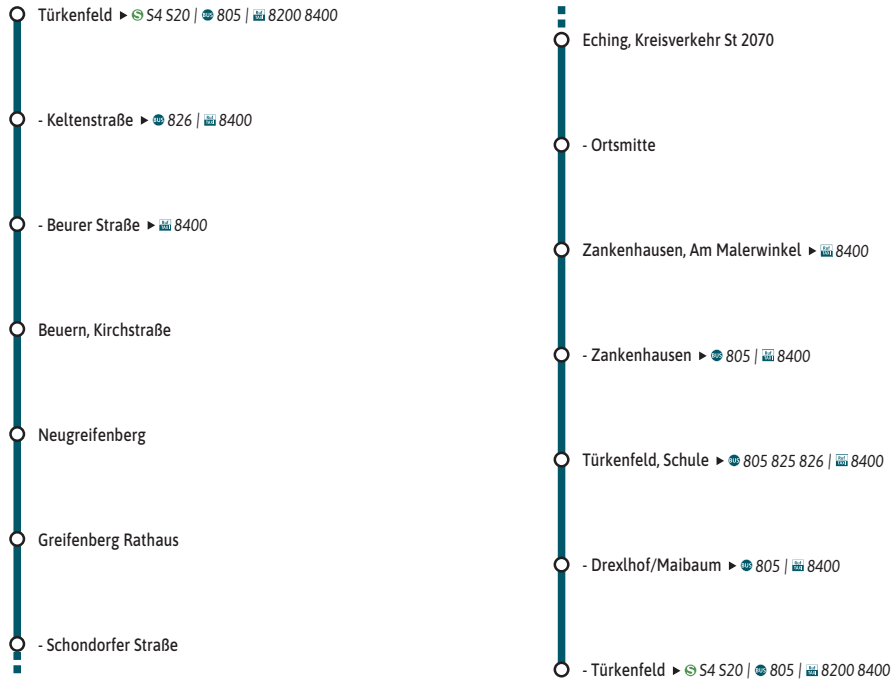

RegionalBus 807 | Alle Haltestellen und weitere Linien

Landkreis Fürstenfeldbruck

Bestens informiert mit der MVV-App.

Fahrplan in Echtzeit, HandyTicket und aktuelle Meldungen. Alles in einer App.

mvv-muenchen.de/app

Herausgeber Minifahrplan:
Münchner Verkehrs- und Tarifverbund GmbH (MVV)
im Auftrag der Verbundlandkreise im MVV
Fahrplanstand | 10. Dezember 2023

Minifahrplan 2024 **BUS 807**

Türkenfeld S ▶ Beuern ▶
Neugreifenberg ▶ Greifenberg ▶
Eching ▶ Türkenfeld S

Busfahrten innerhalb einer Gemeinde gelten als Kurzstrecke: TUE = Türkenfeld, GFB = Greifenberg, ECA = Eching am Ammersee

Samstag, Sonn- und Feiertag sowie am 24.12. und 31.12. kein Betrieb

Außerhalb der Betriebszeiten verkehrt der On-Demand-Service RufTaxi im MVV; Buchung über die MVV-App; Informationen unter www.mvv-muenchen.de/ruftaxi oder www.lra-ffb.de/mobilitaet-sicherheit/oeffentliche-mobilitaet/ruftaxi-linien