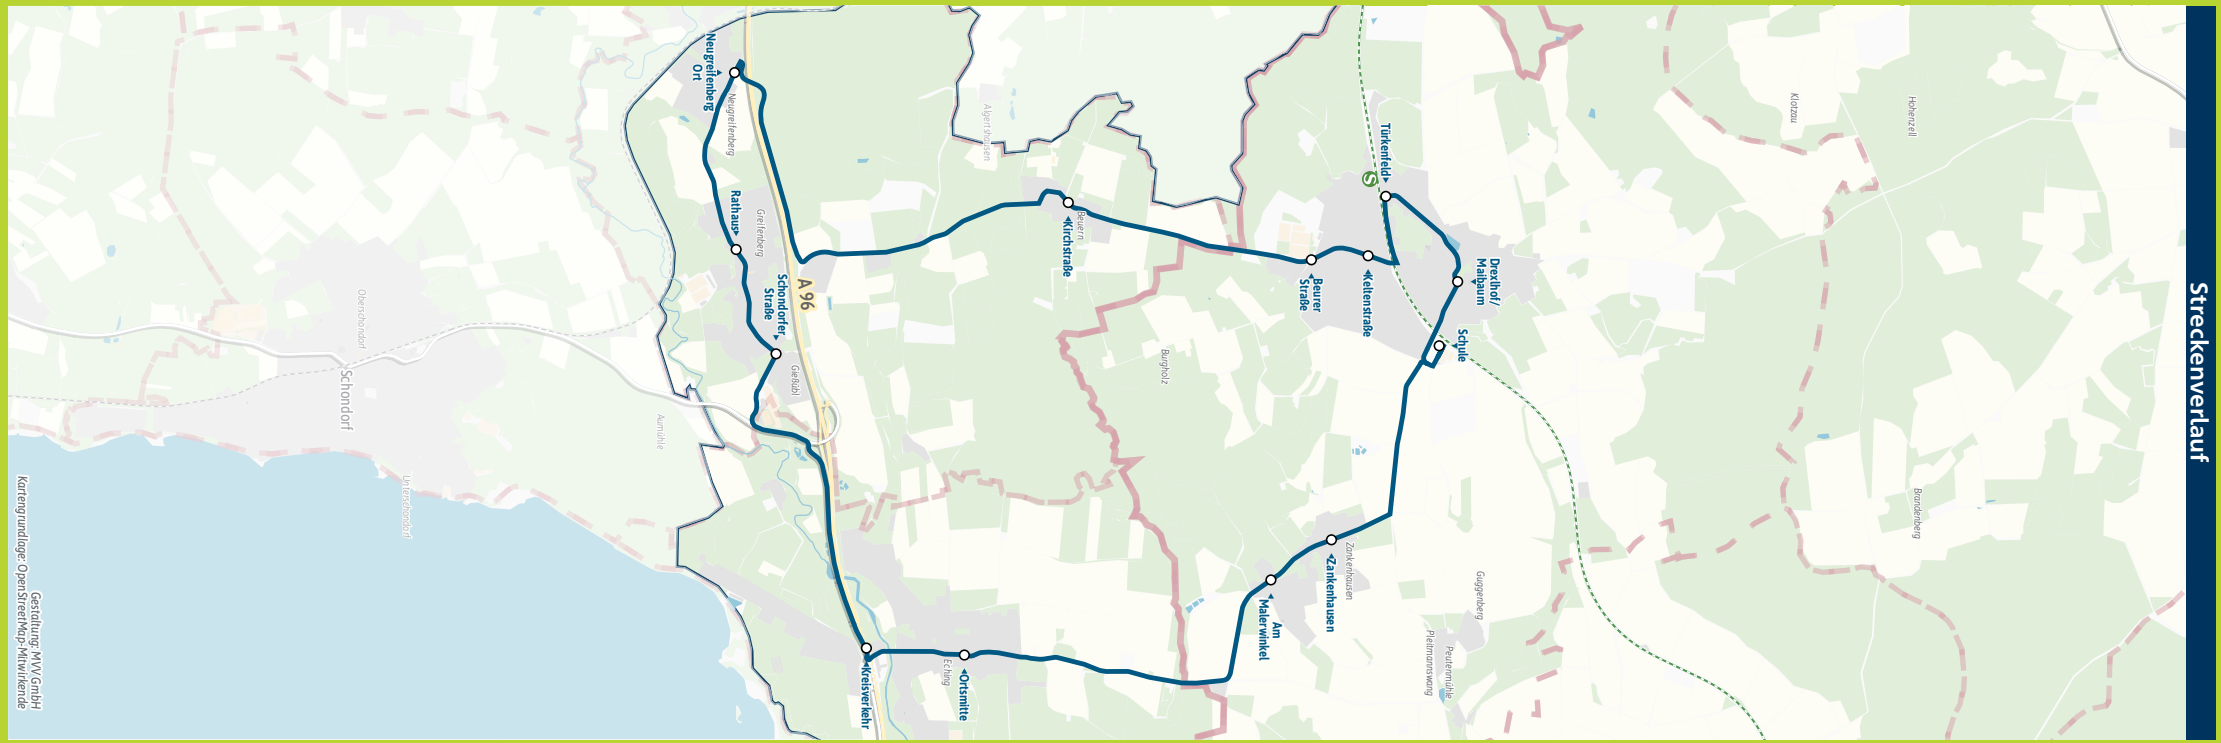

Minifahrplan 2024 **BUS 807**

Türkenfeld S ▶ Beuern ▶
Neugreifenberg ▶ Greifenberg ▶
Eching ▶ Türkenfeld S

mvv-auskunft.de
Fahrplan in Echtzeit