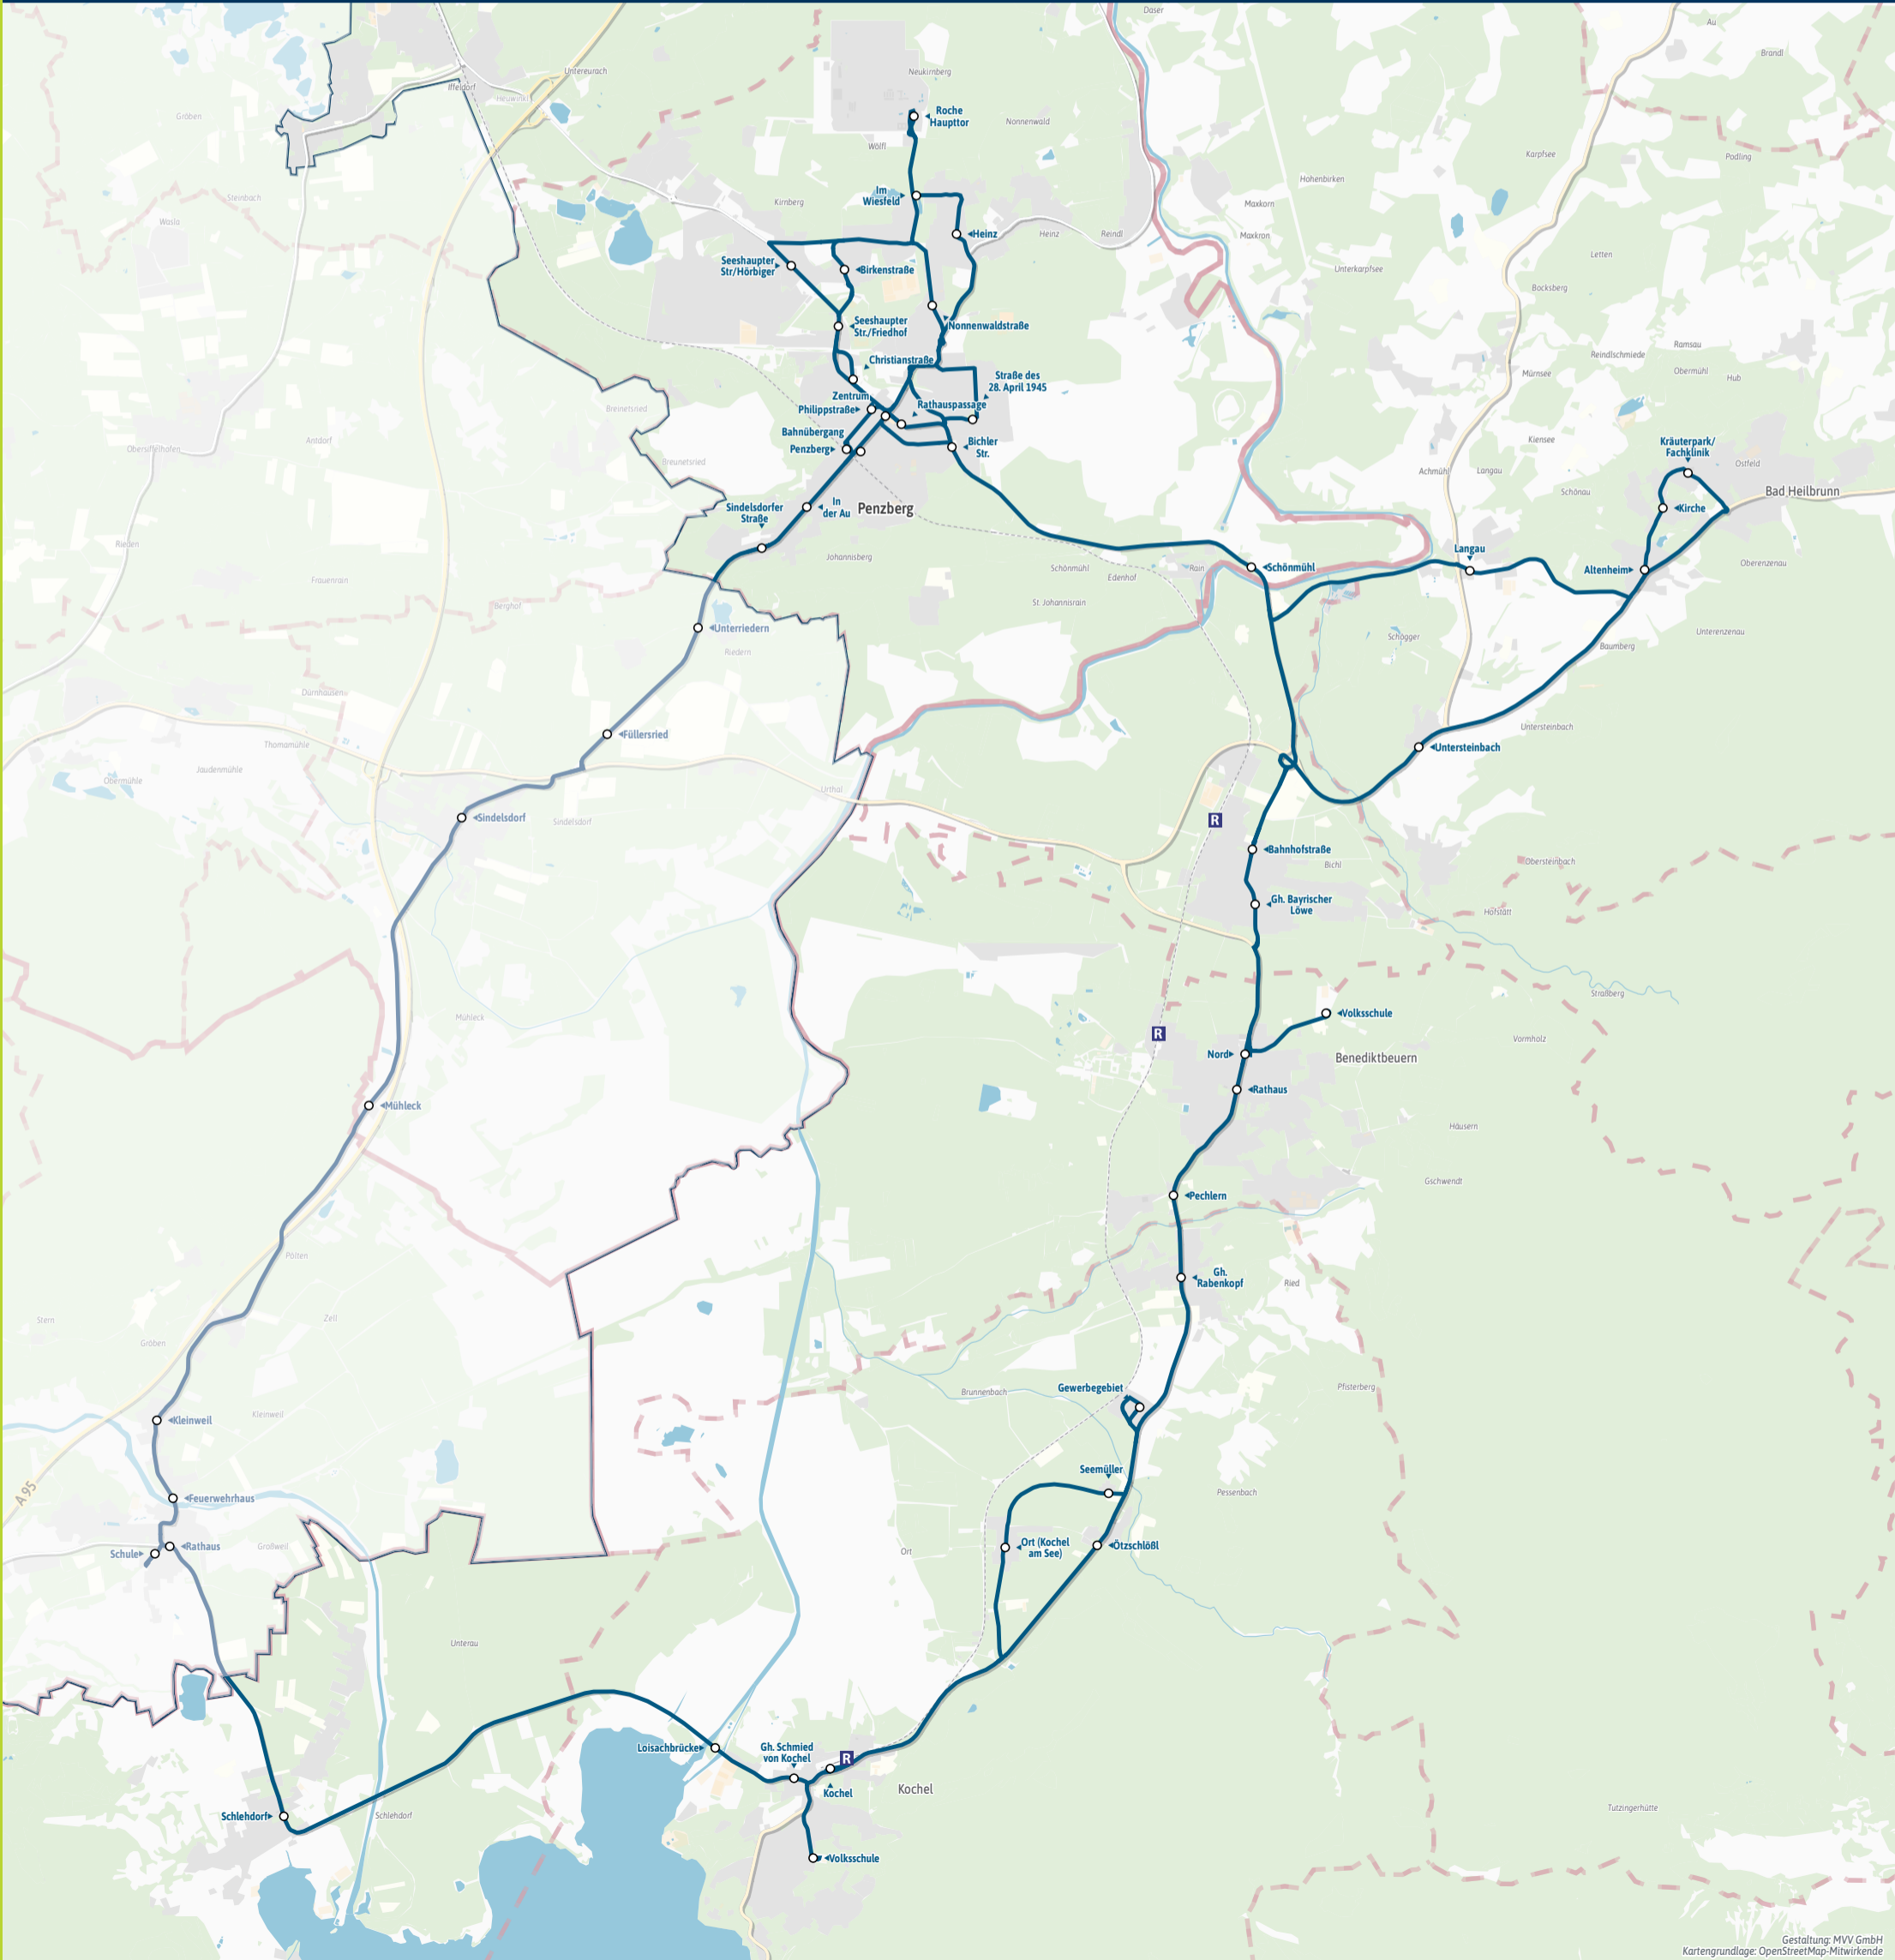

Minifahrplan
2024

BUS 9613

Penzberg ↔ Benediktbeuern ↔
Kochel R ↔ Schlehdorf

Bestens informiert
mit der MVV-App.

Fahrplan in Echtzeit, HandyTicket und
aktuelle Meldungen. Alles in einer App.

mvv-muenchen.de/app

Herausgeber Minifahrplan:
Münchner Verkehrs- und Tarifverbund GmbH (MVV)
Thierschstr. 2, 80538 München im Auftrag der Verbundlandkreise im MVV

mvv-auskunft.de
Fahrplan in Echtzeit

Streckenverlauf

Penzberg - Benediktbeuern - Kochel R - Schlehdorf