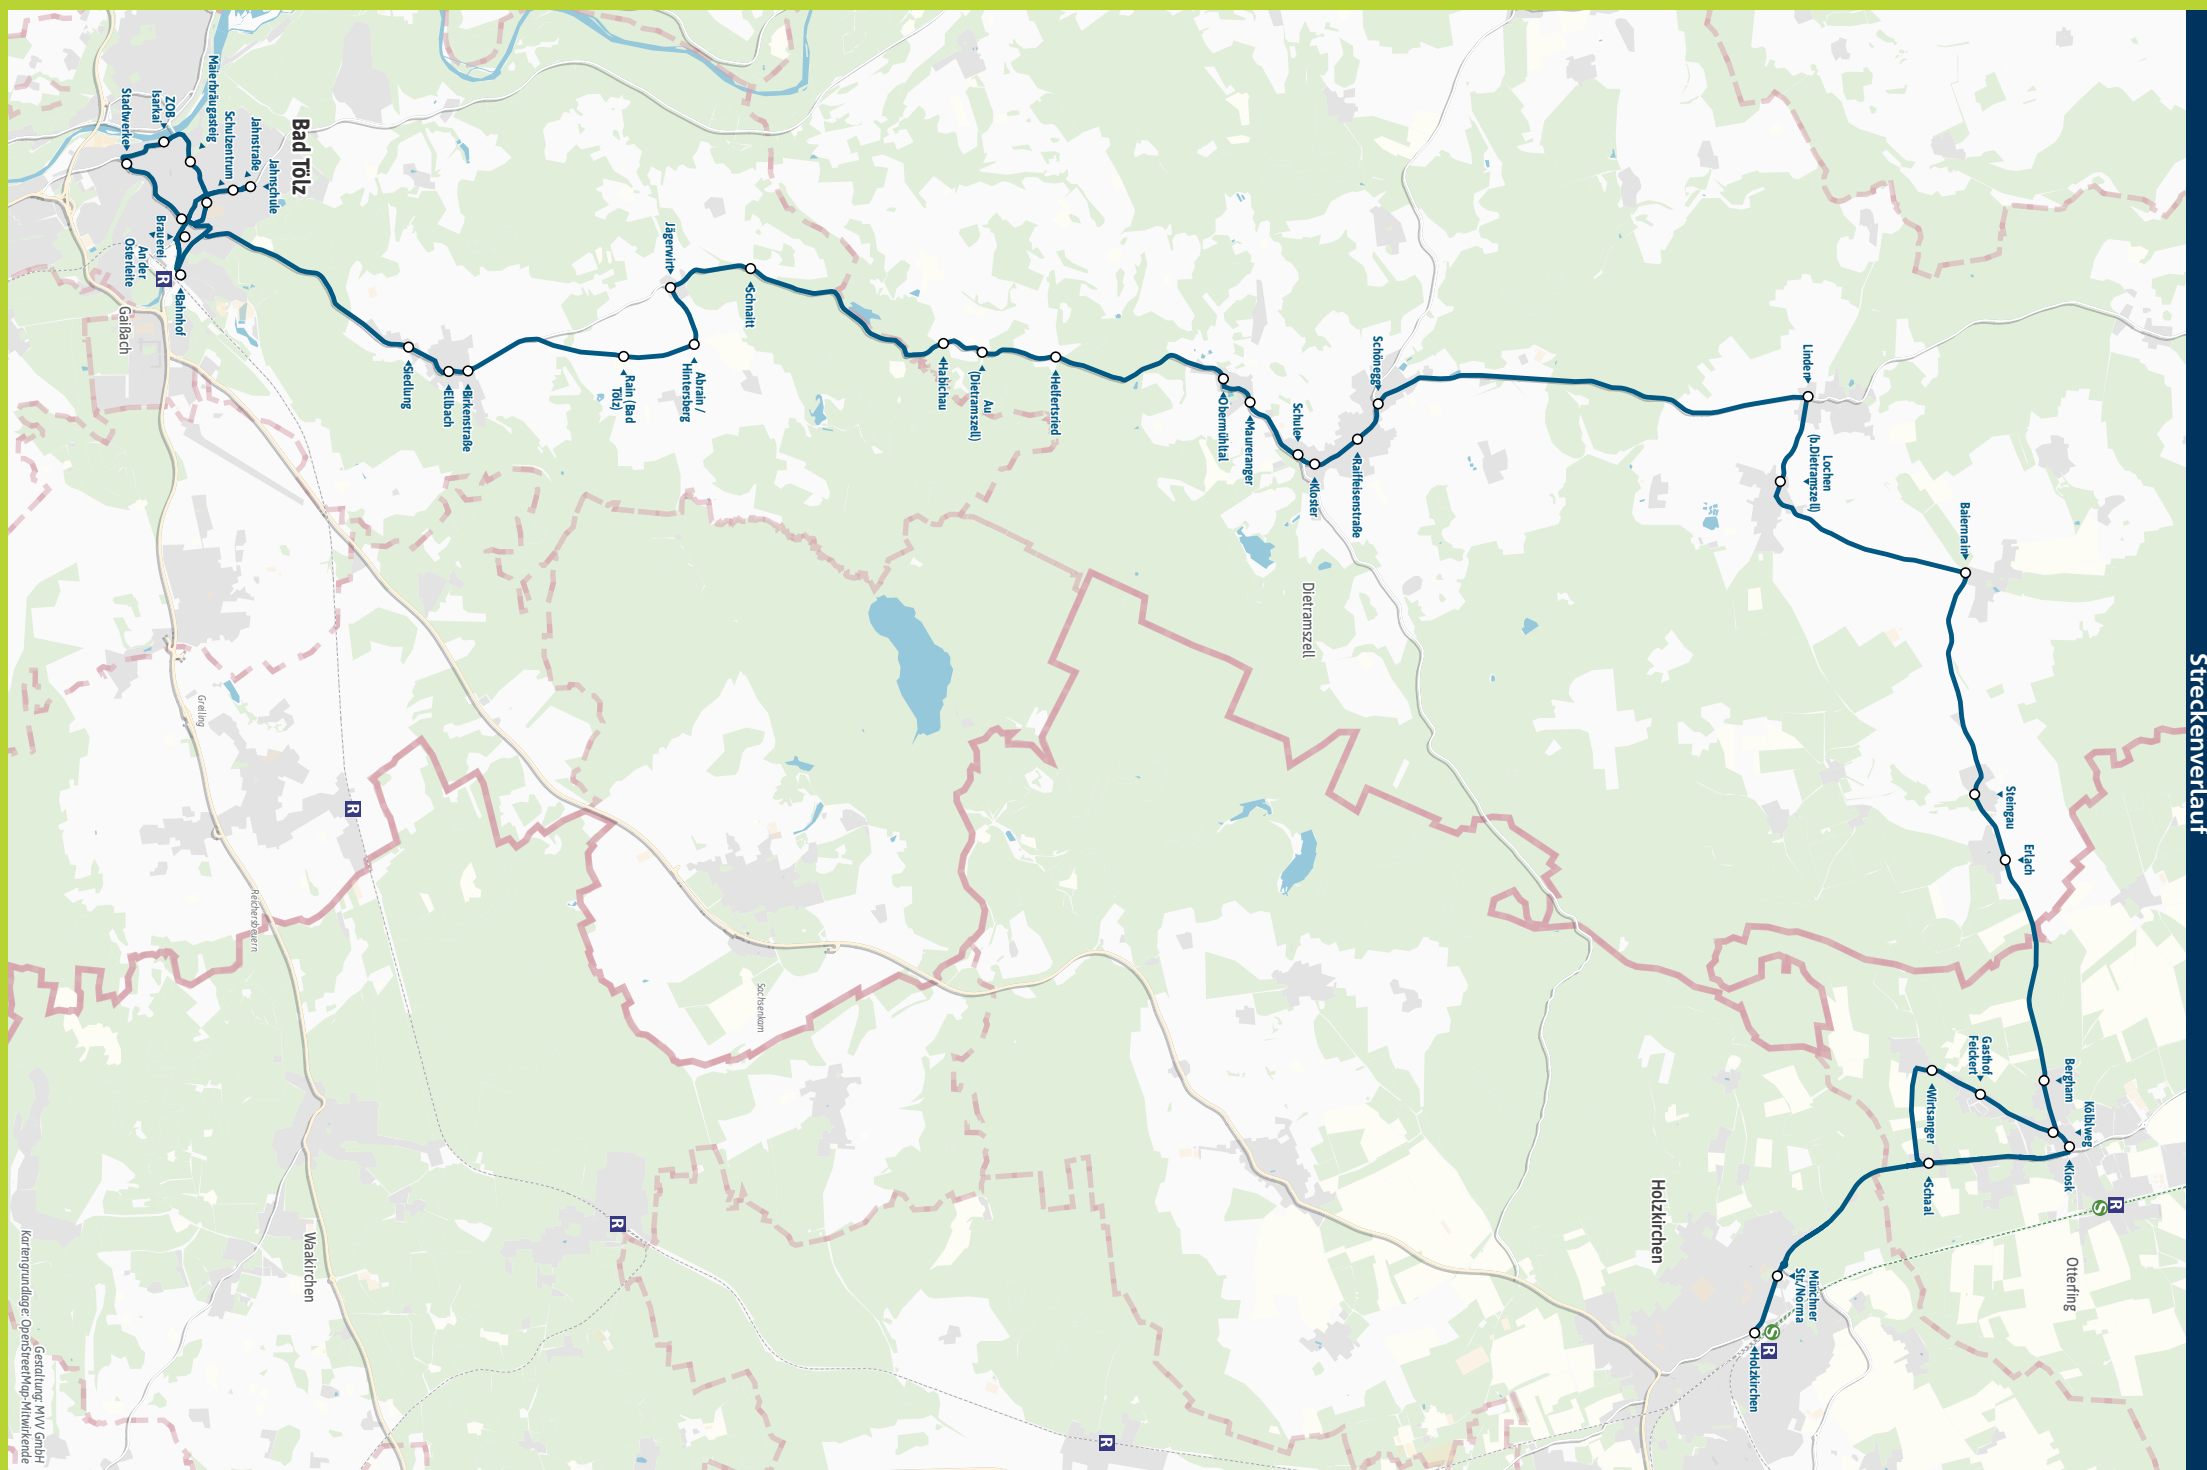

Bestens informiert mit der MVV-App.

Fahrplan in Echtzeit, HandyTicket und aktuelle Meldungen. Alles in einer App.

mvv-muenchen.de/app

Herausgeber Minifahrplan:
Münchner Verkehrs- und Tarifverbund GmbH (MVV)
Thierschstr. 2, 80538 München, im Auftrag der Verbundlandkreise im MVV

Minifahrplan 2024

BUS 368

Holzkirchen S R ◀▶
Otterfing ▶ Dietramszell ▶
Bad Tölz

Münchner Verkehrsverbund  mvv-auskunft.de
Fahrplan in Echtzeit

Streckenverlauf

Gestaltung: MVV GmbH
Kartengrundlage: OpenStreetMap, Klimakunde

◀ = hält nur zum Aussteigen

Busfahrten innerhalb einer Gemeinde gelten als Kurzstrecke: HOL = Holzkirchen, OTF = Otterfing, DIT = Dietramszell, TOL = Bad Tölz

Sonn- und Feiertag kein Betrieb

Bad Tölz - Dietramszell - Otterfing - Holzkirchen