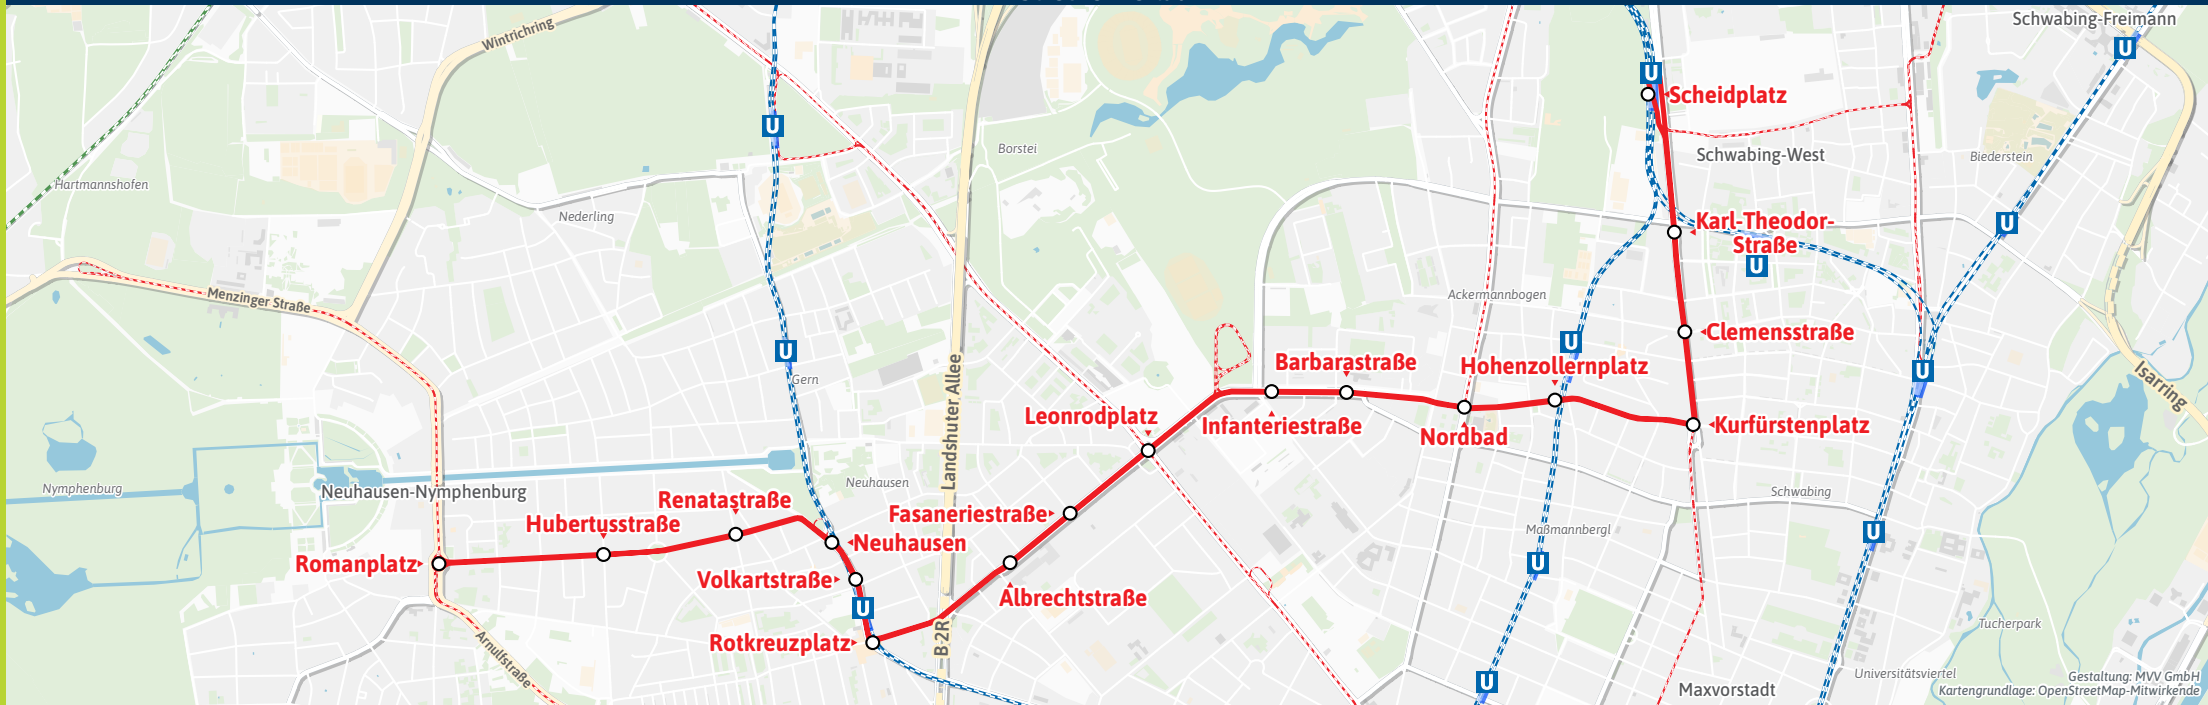

**Tram 12 | Alle Haltestellen und weitere Linien**

- Scheidplatz ▶ U2 U3 U8 | 28 | 140 141 142 144
- Karl-Theodor-Straße ▶ 28
- Clemensstraße ▶ 28
- Kurfürstenplatz ▶ 27 28 | 53 59
- Hohenzollernplatz ▶ U2 U8 | 27 | 53 59
- Nordbad ▶ 27 | 53 59 154
- Barbarastraße ▶ 53 59
- Infanteriestraße ▶ 53 59
- Leonrodplatz ▶ 20 21 | 53
- Fasaneriestraße ▶ 53
- Albrechtstraße ▶ 53
- Rotkreuzplatz ▶ U1 U7 | 53 62 63 144
- Volkartstraße
- Neuhausen ▶ 144
- Renatastraße
- Hubertusstraße
- Romanplatz ▶ 16 17 | 51 151

Eine App, alles fahren.

MVGO

Jetzt  
downloaden

[mvg.de/mvgo](https://mvg.de/mvgo)

Minifahrplan  
2024

Scheidplatz U Tram  
Romanplatz Tram

Münchner Verkehrsverbund [mvg.de](https://mvg.de)  
[mvv-auskunft.de](https://mvg.de/mv-auskunft.de)

**Streckenverlauf**

12

Scheidplatz - Kurfürstenplatz - Leonrodplatz - Rotkreuzplatz - Romanplatz

Table with columns: Zone, Stunde, Montag - Freitag, Samstag, Sonn- und Feiertag. Rows include stations like Scheidplatz, Karl-Theodor-Straße, Clemensstraße, Kurfürstenplatz, Hohenzollernplatz, Nordbad, Barbarastrasse, Infanteriestraße, Leonrodplatz, Faseneriestraße, Albrechtstraße, Rotkreuzplatz, Volkartstraße, Neuhausen, Renatastraße, Hubertusstraße, Romanplatz.

12

Romanplatz - Rotkreuzplatz - Leonrodplatz - Kurfürstenplatz - Scheidplatz

Table with columns: Zone, Stunde, Montag - Freitag, Samstag, Sonn- und Feiertag. Rows include stations like Romanplatz, Hubertusstraße, Renatastraße, Neuhausen, Volkartstraße, Rotkreuzplatz, Albrechtstraße, Faseneriestraße, Leonrodplatz, Infanteriestraße, Barbarastrasse, Nordbad, Hohenzollernplatz, Kurfürstenplatz, Clemensstraße, Karl-Theodor-Straße, Scheidplatz.