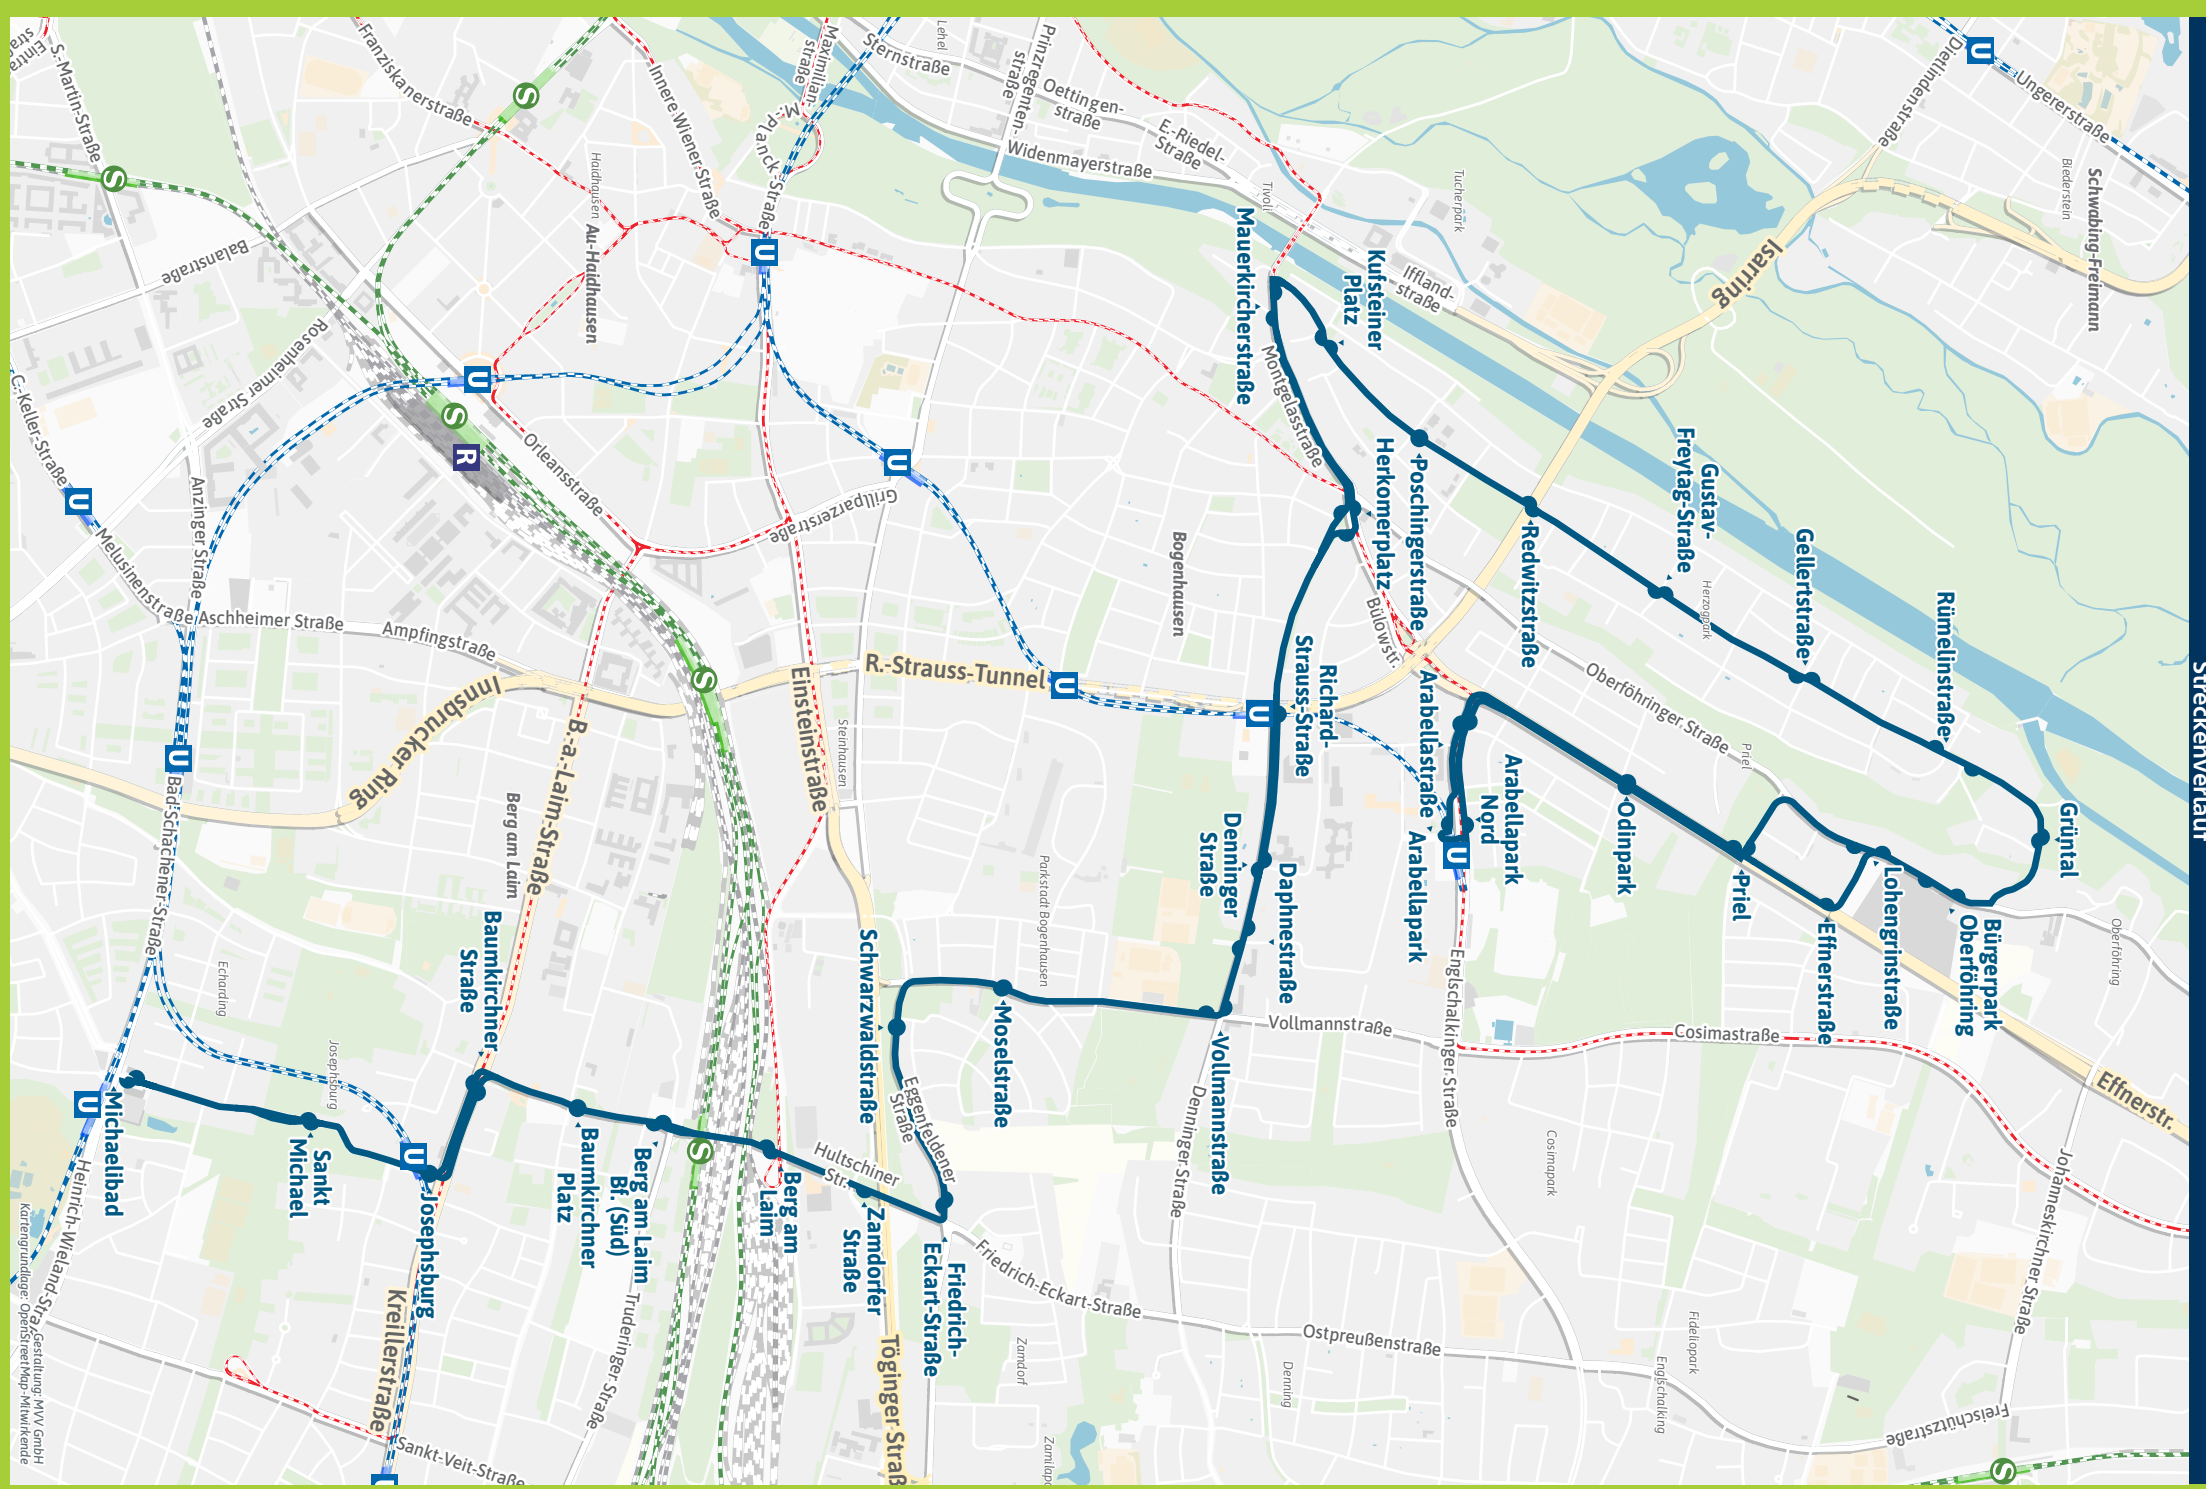

Umsteigemöglichkeiten Stadtbus 187

- Arabellapark ▶ U4 | X30 | 150 183 184 185 188
- Arabellapark Nord ▶ 150 154 183 184 N72
- Arabellastraße ▶ 16 37 | 150 154 N72
- Odinpark
- Priel
- Effnerstraße
- Lohengrinstraße ▶ 188 189
- Bürgerpark Oberführung ▶ 188 189
- Grüntal
- Rümelinstraße
- Gellertstraße
- Gustav-Freytag-Straße
- Redwitzstraße
- Poschingerstraße
- Kufsteiner Platz
- Mauerkircherstraße ▶ 16 | 54 58 68 154 N43 N44
- Herkomerplatz ▶ 16 37 N17 | 54 58 68 154 188 189 N43 N44 N72
- Richard-Strauss-Straße ▶ U4 | 59 188 189
- Denninger Straße ▶ 188 189
- Daphnestraße ▶ 185 188 189
- Vollmannstraße ▶ X30 | 185 188 189
- Moselstraße
- Schwarzwaldstraße ▶ 149 N74
- Friedrich-Eckart-Straße ▶ 149 185 190 191 N74
- Zamdorfer Straße ▶ 185 190 191
- Berg am Laim Bf ▶ S2 S4 S6 | 19 | 185 190 191
- Berg am Laim Bf. (Süd) ▶ 185 190 191
- Baumkirchner Platz ▶ 190 191
- Baumkirchner Straße ▶ 21 N19
- Josephsburg ▶ U2
- Sankt Michael
- Michaelibad ▶ U5 U7 U8 | 195 199

Eine App, alles fahren.

MVGO

Jetzt
downloaden

mvg.de/mvgo

Minifahrplan
2023

Arabellapark U
Michaelibad U

mvv-auskunft.de | mvg.de

Streckenverlauf

Kartengrundlage: OpenStreetMap, Mitwirkende

Arbellapark U - Rümelinstraße - Richard-Strauss-Straße U - Berg am Laim S - Josephsburg U - Michaelibad U

Table with columns for Zone, Stunde, and days of the week (Montag-Freitag, Samstag, Sonn- und Feiertag). Rows list various bus routes and their departure times.

Am 24.12 bis ca. 14.30 Uhr wie Samstag, danach wie Sonntag. Am 31.12 wie Samstag.

Michaelibad U - Josephsburg U - Berg am Laim S - Richard-Strauss-Straße U - Rümelinstraße - Arbellapark U

Table with columns for Zone, Stunde, and days of the week (Montag-Freitag, Samstag, Sonn- und Feiertag). Rows list various bus routes and their departure times.