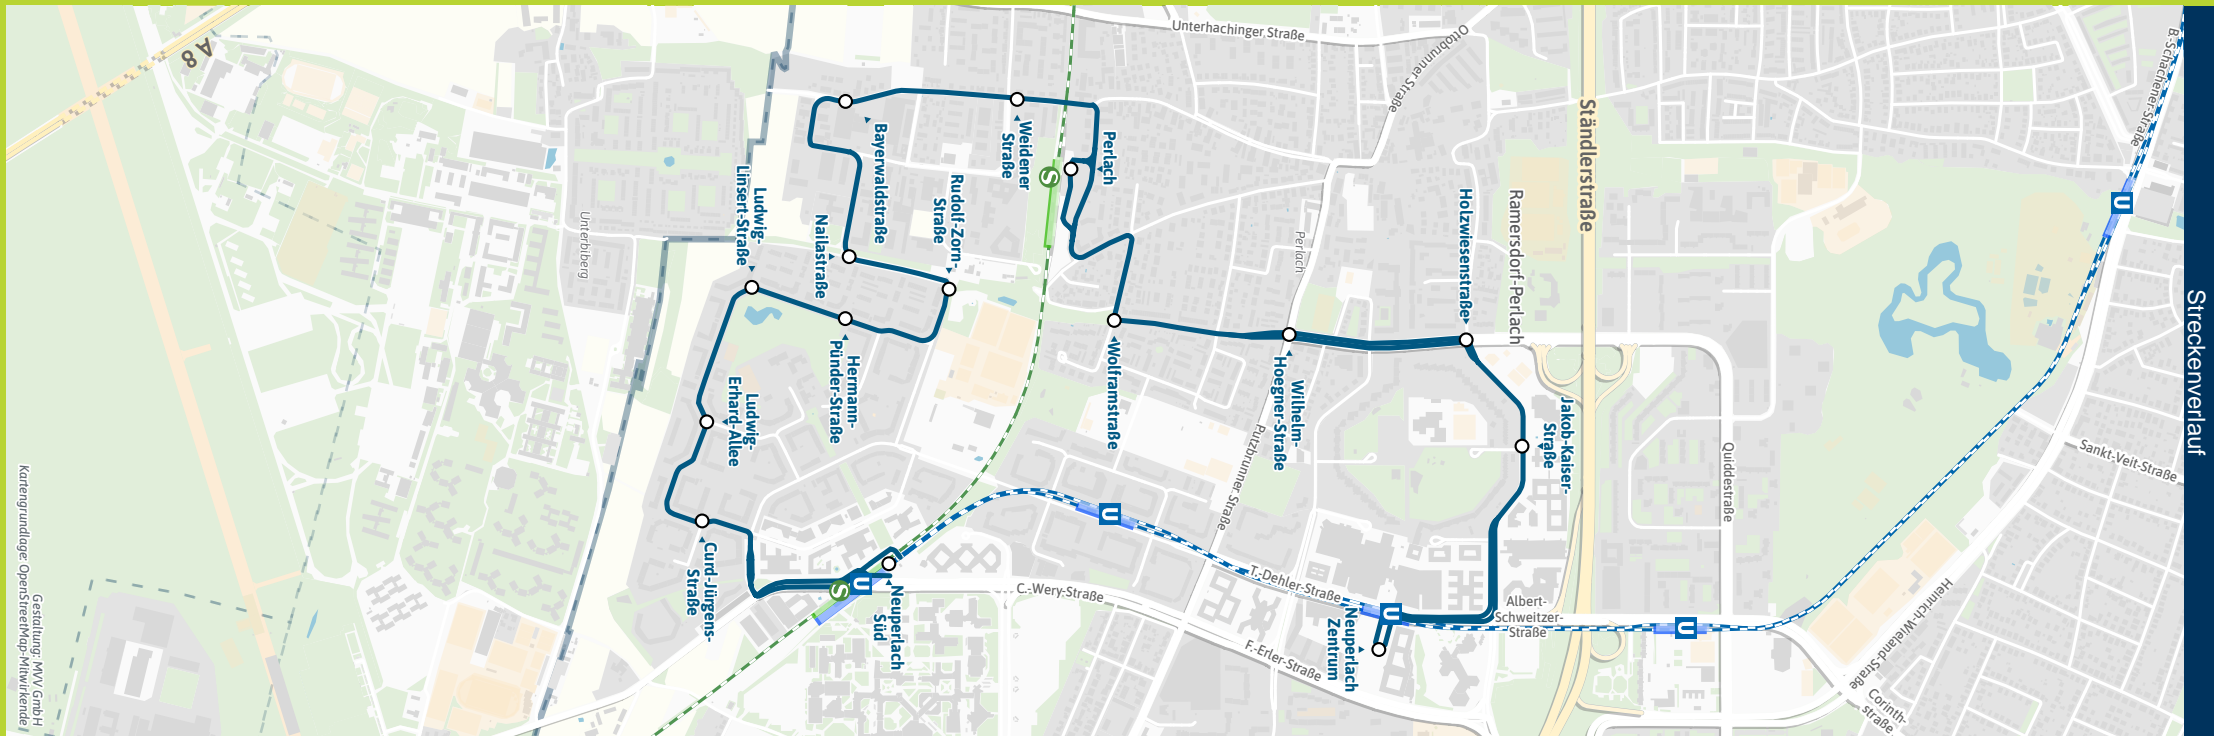

- Nailastraße
- Rudolf-Zorn-Straße
- Hermann-Pünder-Straße
- Ludwig-Linsert-Straße
- Ludwig-Erhard-Allee
- Curd-Jürgens-Straße
- Neuperlach Süd ▶ S7 | U5 | 195 199 210 211 212 217 222 229 455 N79
4900

Eine App, alles fahren.

MVGO

**Jetzt
downloaden**

mvg.de/mvgo

**Minifahrplan
2024**

BUS 196

Neuperlach Zentrum U ▶
Neuperlach Süd S U

Münchner VerkehrsVerbund  mvg.de
[mvv-auskunft.de](https://mvg.de/mv-auskunft.de)

S = nur an Schultagen

Ferienfahrplan: 27.12.23 - 05.01.24, 12.02. - 16.02., 25.03. - 05.04., 21.05. - 31.05., 29.07. - 09.09., 28.10. - 31.10. und 20.11.24

Neuperlach Süd **SU** - Perlach **S** - Neuperlach Zentrum **U**