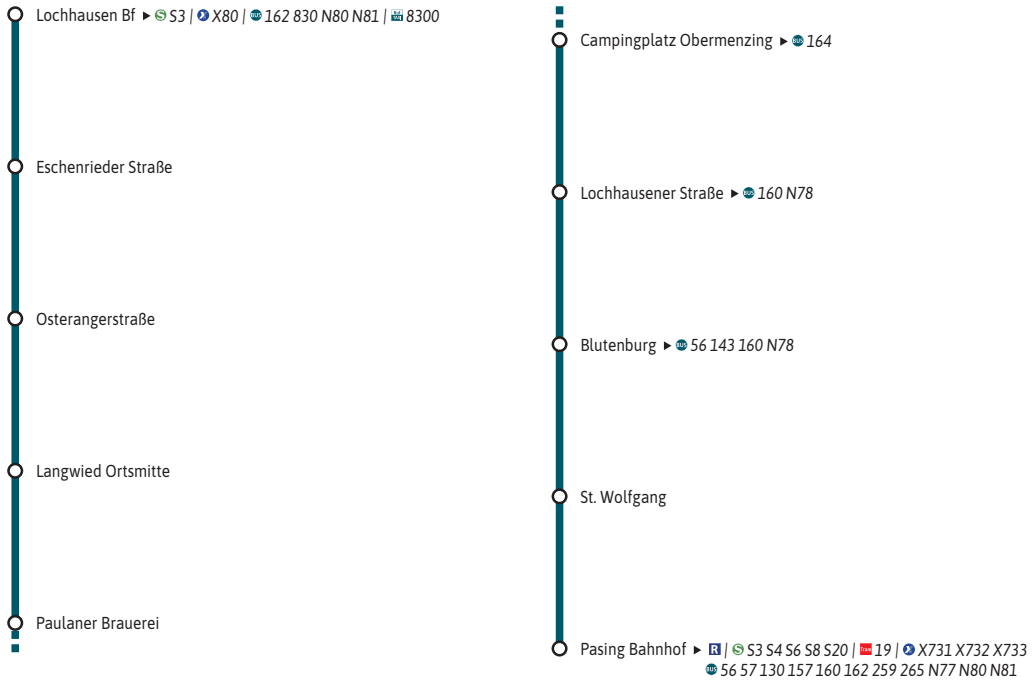

**Umsteigemöglichkeiten StadtBus 159**

**Eine App, alles fahren.**

**MVGO**

**Jetzt  
downloaden**

[mvg.de/mvgo](https://mvg.de/mvgo)

**Minifahrplan  
2024**

**Lochhausen** S   
**Pasing** S R Tram

Münchner Verkehrsverbund [mvg.de](https://mvg.de)  
[mvv-auskunft.de](https://mvg.de/mv-auskunft.de)

**Streckenverlauf**

Gestaltung: MVV GmbH  
Kartengrundlage: OpenStreetMap-Mitwirkende

Lochhausen  - Paulaner Brauerei - Blumenburg - Pasing 

Zone	Stunde	Montag - Freitag																	
		5	6	7	8	9	10	11	12	13	14	15	16	17	18	19	20	21	22
M/1 Lochhausen Bf 	ab	39	21	21	21	21	21	21	39	39	39	39	39	39	39	39	39	39	
M/1 Eschenrieder Straße		40	22	22	22	22	22	22	40	40	40	40	40	40	40	40	40	40	
M/1 Osterangerstraße		42	24	24	24	24	24	24	42	42	42	42	42	42	42	42	42	42	
M/1 Langwied Ortmitte		43	25	25	25	25	25	25	43	43	43	43	43	43	43	43	43	43	
M/1 Paulaner Brauerei		42	48	58	30	30	30	30	30	48	48	58	48	48	48	48	48	48	10
M/1 Campingplatz Obermenzing		44	50	00	32	32	32	32	32	50	50	00	50	50	50	50	50	50	12
M/1 Lochhausener Straße		46	53	03	35	35	35	35	35	53	53	03	53	53	53	53	52	52	14
M/1 Blumenburg		48	55	05	37	37	37	37	37	55	55	05	55	55	55	55	54	54	16
M/1 St. Wolfgang		49	57	07	39	39	39	39	39	57	57	07	57	57	57	57	55	55	17
M/1 Pasing Bahnhof    	an	53	01	11	43	43	43	43	01	01	11	01	01	01	01	59	59	21	