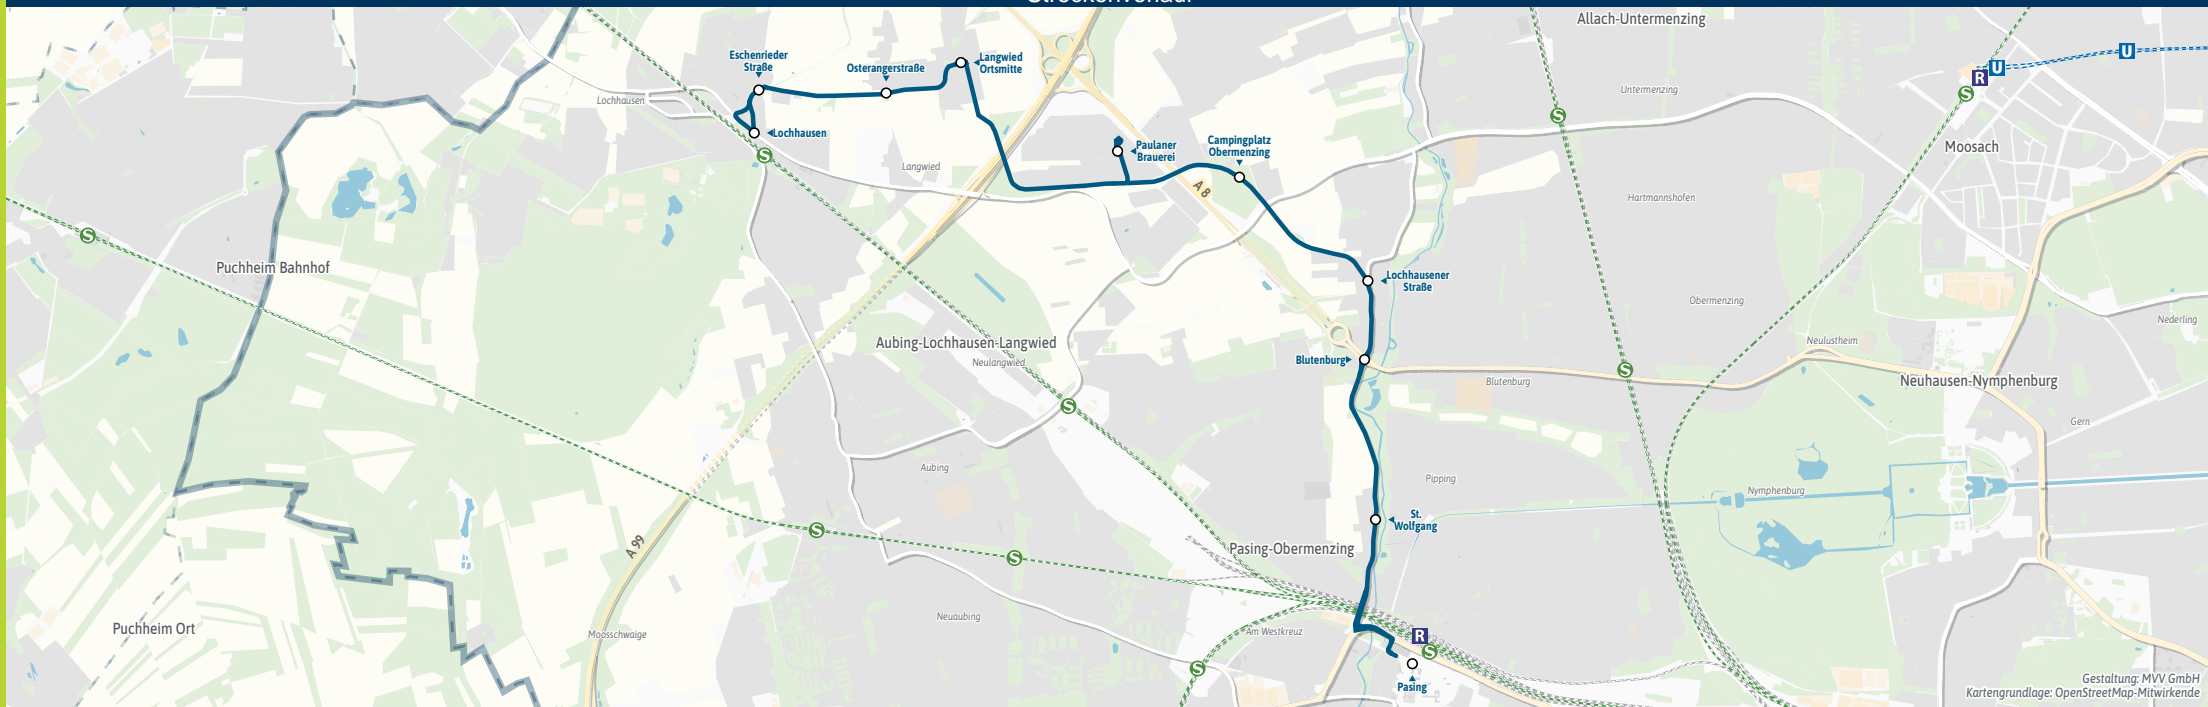

**Umsteigemöglichkeiten StadtBus 159**

**Eine App, alles fahren.**

**MVGO**

**Jetzt  
downloaden**

[mvg.de/mvgo](https://mvg.de/mvgo)

**Minifahrplan  
2024**

**Lochhausen** S   
**Pasing** S R Tram

Münchner Verkehrsverbund [mvg.de](https://mvg.de)  
[mvv-auskunft.de](https://mvg.de/mv-auskunft.de)

**Streckenverlauf**

Gestaltung: MVV GmbH  
Kartengrundlage: OpenStreetMap-Mitwirkende

Lochhausen  - Paulaner Brauerei - Blumenburg - Pasing 

Zone	Stunde	Montag - Freitag																	
		5	6	7	8	9	10	11	12	13	14	15	16	17	18	19	20	21	22
M/1 Lochhausen Bf 	ab	39	21	21	21	21	21	21	39	39	39	39	39	39	39	39	39	39	
M/1 Eschenrieder Straße		40	22	22	22	22	22	22	40	40	40	40	40	40	40	40	40	40	
M/1 Osterangerstraße		42	24	24	24	24	24	24	42	42	42	42	42	42	42	42	42	42	
M/1 Langwied Ortmitte		43	25	25	25	25	25	25	43	43	43	43	43	43	43	43	43	43	
M/1 Paulaner Brauerei		42	48	58	30	30	30	30	30	48	48	58	48	48	48	48	48	48	10
M/1 Campingplatz Obermenzing		44	50	00	32	32	32	32	32	50	50	00	50	50	50	50	50	50	12
M/1 Lochhausener Straße		46	53	03	35	35	35	35	35	53	53	03	53	53	53	53	52	52	14
M/1 Blumenburg		48	55	05	37	37	37	37	37	55	55	05	55	55	55	55	54	54	16
M/1 St. Wolfgang		49	57	07	39	39	39	39	39	57	57	07	57	57	57	57	55	55	17
M/1 Pasing Bahnhof    	an	53	01	11	43	43	43	43	01	01	11	01	01	01	01	59	59	21	