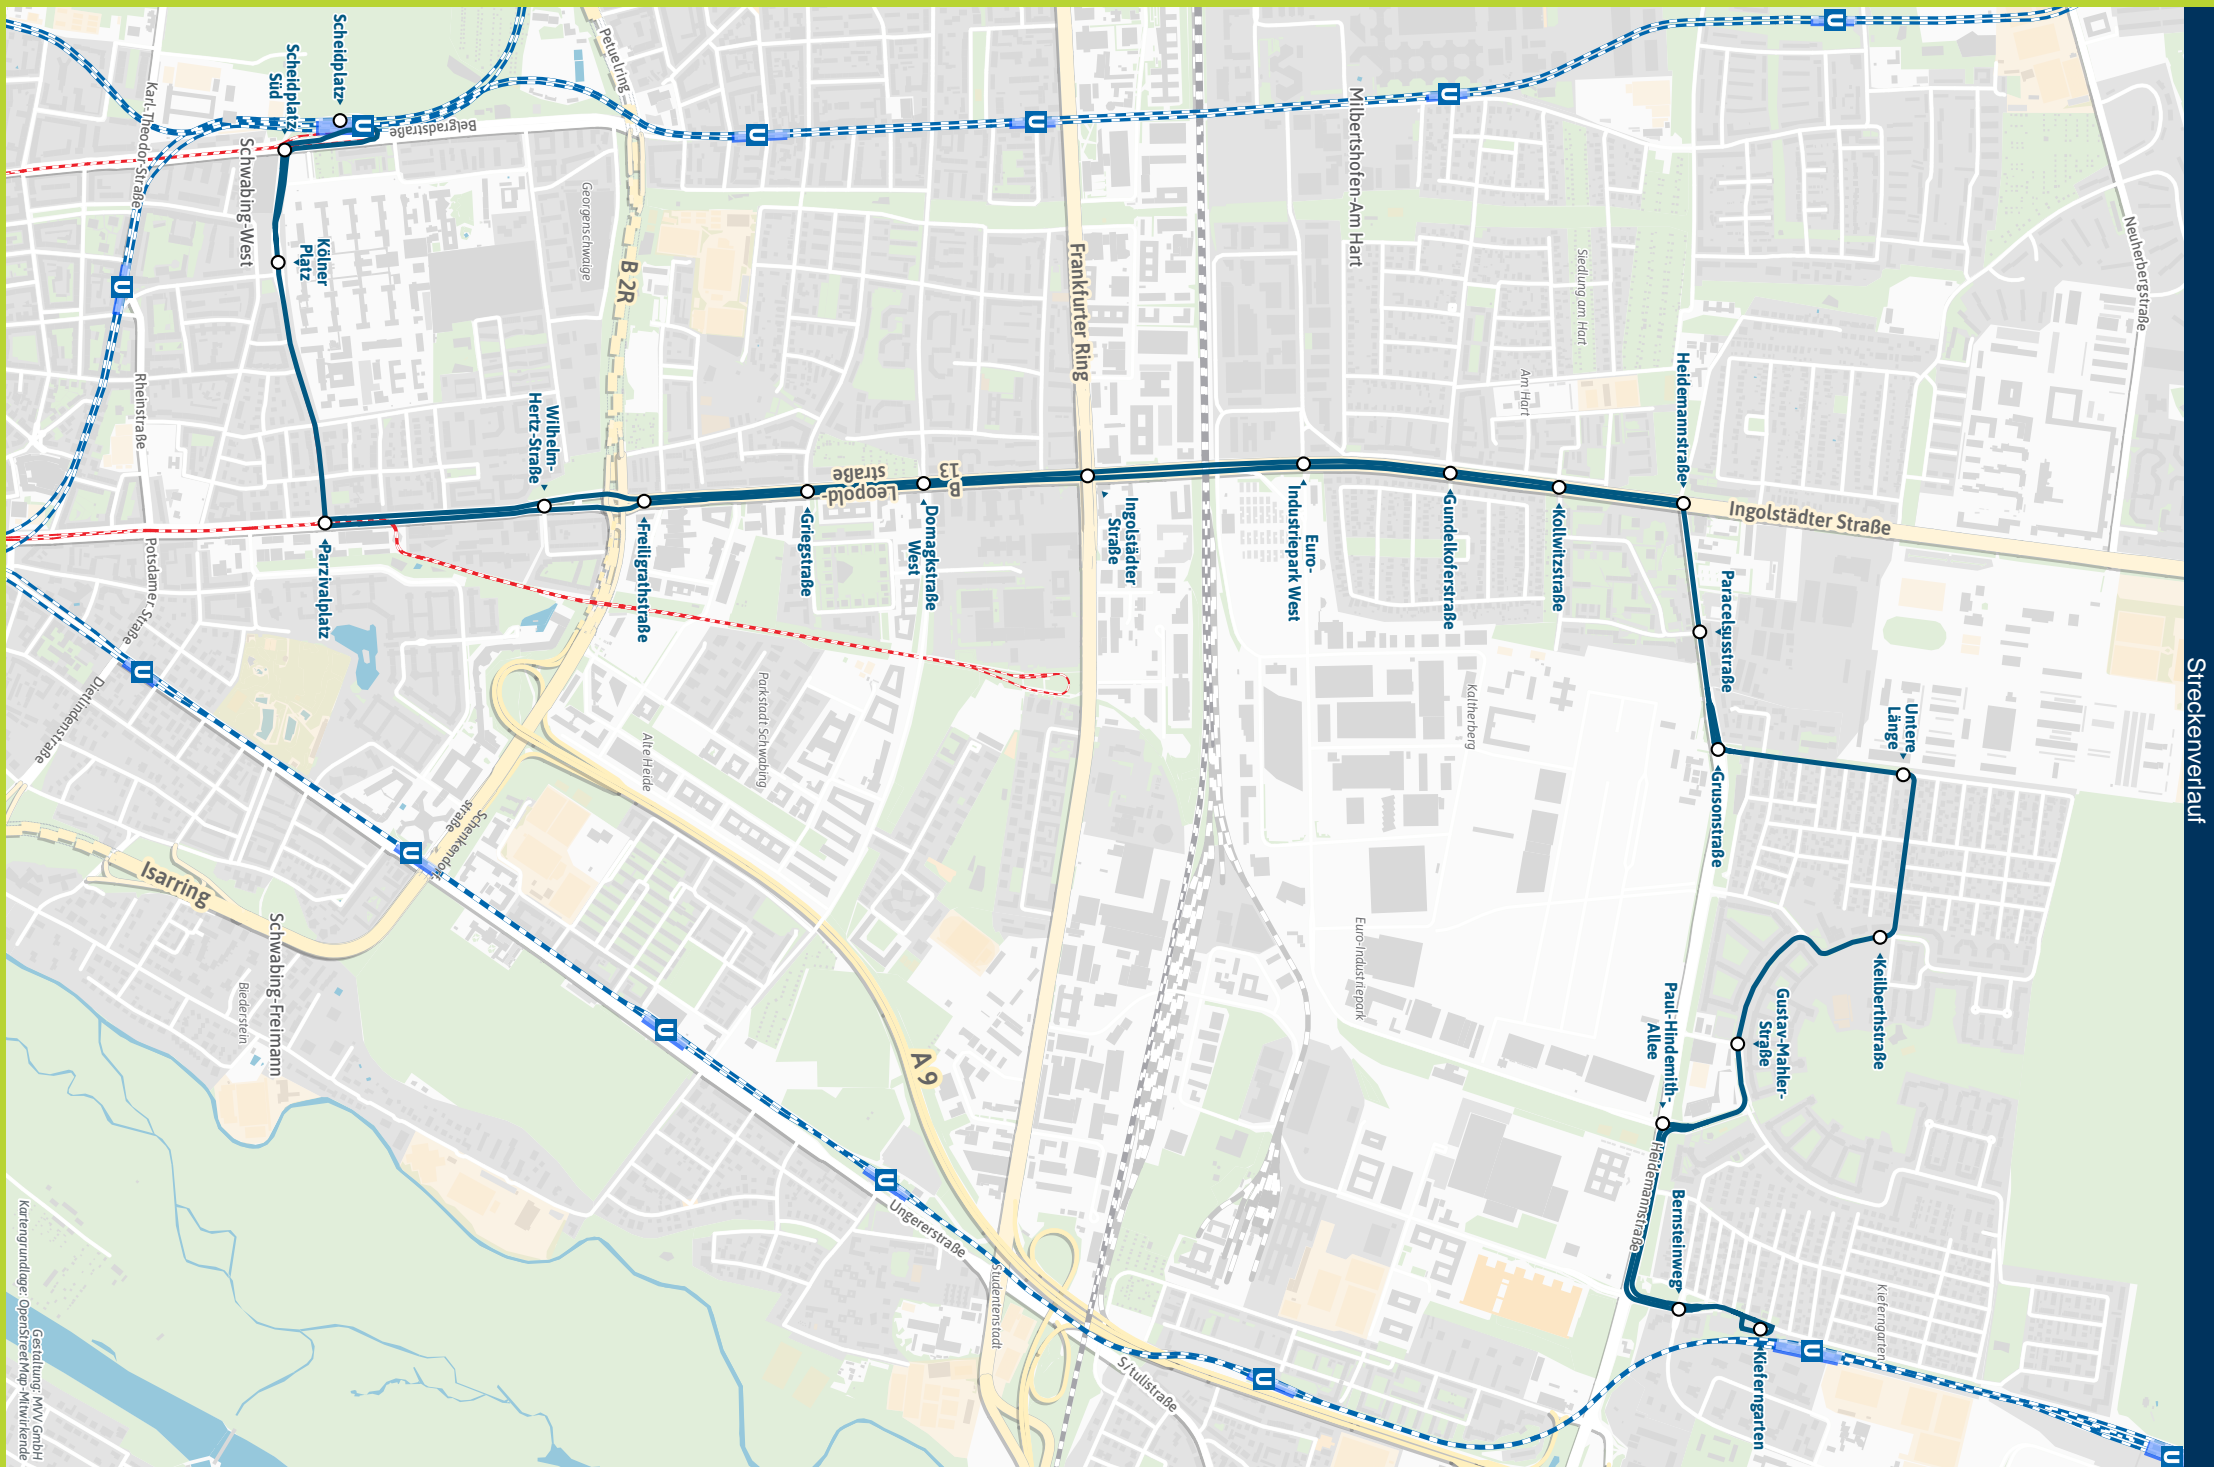

mvg.de
[mvv-auskunft.de](https://mvg.de/mv-auskunft.de)

Streckenverlauf

Kieferngarten U - Heidemannstraße - Scheidplatz U

Zone	Stunde	Montag - Freitag							Samstag							Sonn- und Feiertag																																														
		4	5	6	7	8-19	20	21-0	1	5	6	7	8-19	20	21-0	1	5	6-8	9	10-19	20	21-0	1																																							
	Verkehrshinweis	S																																																												
M/1	Kieferngarten U	45	05	25	45	03	23	43	03	17	23	43	03	23	43	03	23	45	05	25	45	15	05	25	45	05	25	45	03	23	43	03	23	43	03	23	45	05	25	45	15	05	25	45	05	25	45	03	23	43	03	23	43	03	23	45	05	25	45	15		
M/1	Bernsteinweg	46	06	26	46	04	24	44	04	18	24	44	04	24	44	04	24	46	06	26	46	16	06	26	46	06	26	46	04	24	44	04	24	44	04	24	46	06	26	46	16	06	26	46	06	26	46	04	24	44	04	24	44	04	24	46	06	26	46	16		
M/1	Paul-Hindemith-Allee	47	07	27	47	06	26	46	06	20	26	46	06	26	46	06	26	47	07	27	47	17	07	27	47	07	27	47	06	26	46	06	26	46	06	26	47	07	27	47	17	07	27	47	07	27	47	06	26	46	06	26	46	06	26	47	07	27	47	17		
M/1	Gustav-Mahler-Straße	48	08	28	48	07	27	47	07	21	27	47	07	27	47	07	27	48	08	28	48	18	08	28	48	08	28	48	07	27	47	07	27	47	07	27	48	08	28	48	18	08	28	48	08	28	48	07	27	47	07	27	47	07	27	48	08	28	48	18		
M/1	Keilberthstraße	50	10	30	50	09	29	49	09	23	29	49	09	29	49	09	29	50	10	30	50	20	10	30	50	10	30	50	09	29	49	09	29	49	09	29	50	10	30	50	20	10	30	50	10	30	50	09	29	49	09	29	49	09	29	50	10	30	50	20		
M/1	Untere Länge	51	11	31	51	11	31	51	11	25	31	51	11	31	51	11	31	51	11	31	51	21	11	31	51	11	31	51	11	31	51	11	31	51	11	31	51	11	31	51	21	11	31	51	11	31	51	11	31	51	11	31	51	11	31	51	11	31	51	21		
M/1	Grusonstraße	53	13	33	53	12	32	52	12	26	32	52	12	32	52	12	32	53	13	33	53	23	13	33	53	13	33	53	12	32	52	12	32	52	12	32	53	13	33	53	23	13	33	53	13	33	53	11	31	51	11	31	51	11	31	51	11	31	51	23		
M/1	Paracelsusstraße	54	14	34	54	13	33	53	13	27	33	53	13	33	53	13	33	54	14	34	54		14	34	54	14	34	54	13	33	53	13	33	53	13	33	54	14	34	54		14	34	54	14	34	54	12	32	52	12	32	52	12	32	52	12	32	54	14	34	54
M/1	Heidemannstraße	55	15	35	55	15	35	55	15	29	35	55	15	35	55	15	35	55	15	35	55		15	35	55	15	35	55	15	35	55	15	35	55	15	35	55	15	35	55		15	35	55	15	35	55	14	34	54	14	34	54	14	34	55	15	35	55			
M/1	Kollwitzstraße	56	16	36	56	16	36	56	16	30	36	56	16	36	56	16	36	56	16	36	56		16	36	56	16	36	56	16	36	56	16	36	56	16	36	56	16	36	56		16	36	56	16	36	56	15	35	55	15	35	55	15	35	56	16	36	56			
M/1	Gundelkoferstraße	57	17	37	57	18	38	58	18	32	38	58	18	38	58	18	38	57	17	37	57		17	37	57	17	37	57	18	38	58	18	38	58	18	38	57	17	37	57		17	37	57	17	37	57	16	36	56	16	36	56	16	36	57	17	37	57			
M/1	Euro-Industriepark West	58	18	38	58	19	39	59	19	33	39	59	19	39	59	19	39	58	18	38	58		18	38	58	18	38	58	19	39	59	19	39	59	19	39	58	18	38	58		18	38	58	18	38	58	17	37	57	17	37	57	17	37	58	18	38	58			
M/1	Ingolstädter Straße	59	19	39	59	21	41	01	21	35	41	01	21	41	01	21	41	59	19	39	59		19	39	59	19	39	59	21	41	01	21	41	01	21	41	59	19	39	59		19	39	59	19	39	59	19	39	59	19	39	59	19	39	59	19	39	59			
M	Domagkstraße West	01	21	41	01	22	42	02	22	36	42	02	22	42	02	22	42	01	21	41	01		21	41	01	21	41	01	22	42	02	22	42	02	22	42	01	21	41	01		21	41	01	21	41	01	20	40	00	20	40	00	20	40	01	21	41	01			
M	Griegstraße	02	22	42	02	23	43	03	23	37	43	03	23	43	03	23	43	02	22	42	02		22	42	02	22	42	02	23	43	03	23	43	03	23	43	02	22	42	02		22	42	02	22	42	02	21	41	01	21	41	01	21	41	01	21	41	01			
M	Freiligrathstraße	03	23	43	03	24	44	04	24	38	44	04	24	44	04	24	44	03	23	43	03		23	43	03	23	43	03	24	44	04	24	44	04	24	44	03	23	43	03		23	43	03	23	43	03	22	42	02	22	42	02	22	42	02	22	42	02			
M	Wilhelm-Hertz-Straße	04	24	44	04	26	46	06	26	40	46	06	26	46	06	26	46	04	24	44	04		24	44	04	24	44	04	26	46	06	26	46	06	26	46	04	24	44	04		24	44	04	24	44	04	24	44	04	24	44	04	24	44	04	24	44	04			
M	Parzivalplatz Tram	05	25	45	05	28	48	08	28	42	48	08	28	48	08	28	48	05	25	45	05		25	45	05	25	45	05	28	48	08	28	48	08	28	48	05	25	45	05		25	45	05	25	45	05	25	45	05	25	45	05	25	45	05	25	45	05			
M	Kölner Platz	07	27	47	07	29	49	09	29	43	49	09	29	49	09	29	49	07	27	47	07		27	47	07	27	47	07	29	49	09	29	49	09	29	49	07	27	47	07		27	47	07	27	47	07	27	47	07	27	47	07	27	47	07	27	47	07			
M	Scheidplatz Süd U	08	28	48	08	31	51	11	31	45	51	11	31	51	11	31	51	08	28	48	08		28	48	08	28	48	08	31	51	11	31	51	11	31	51	08	28	48	08		28	48	08	28	48	08	28	48	08	28	48	08	28	48	08	28	48	08			
M	Scheidplatz U Tram	09	29	49	09	32	52	12	32	46	52	12	32	52	12	32	52	09	29	49	09		29	49	09	29	49	09	32	52	12	32	52	12	32	52	09	29	49	09		29	49	09	29	49	09	29	49	09	29	49	09	29	49	09	29	49	09			