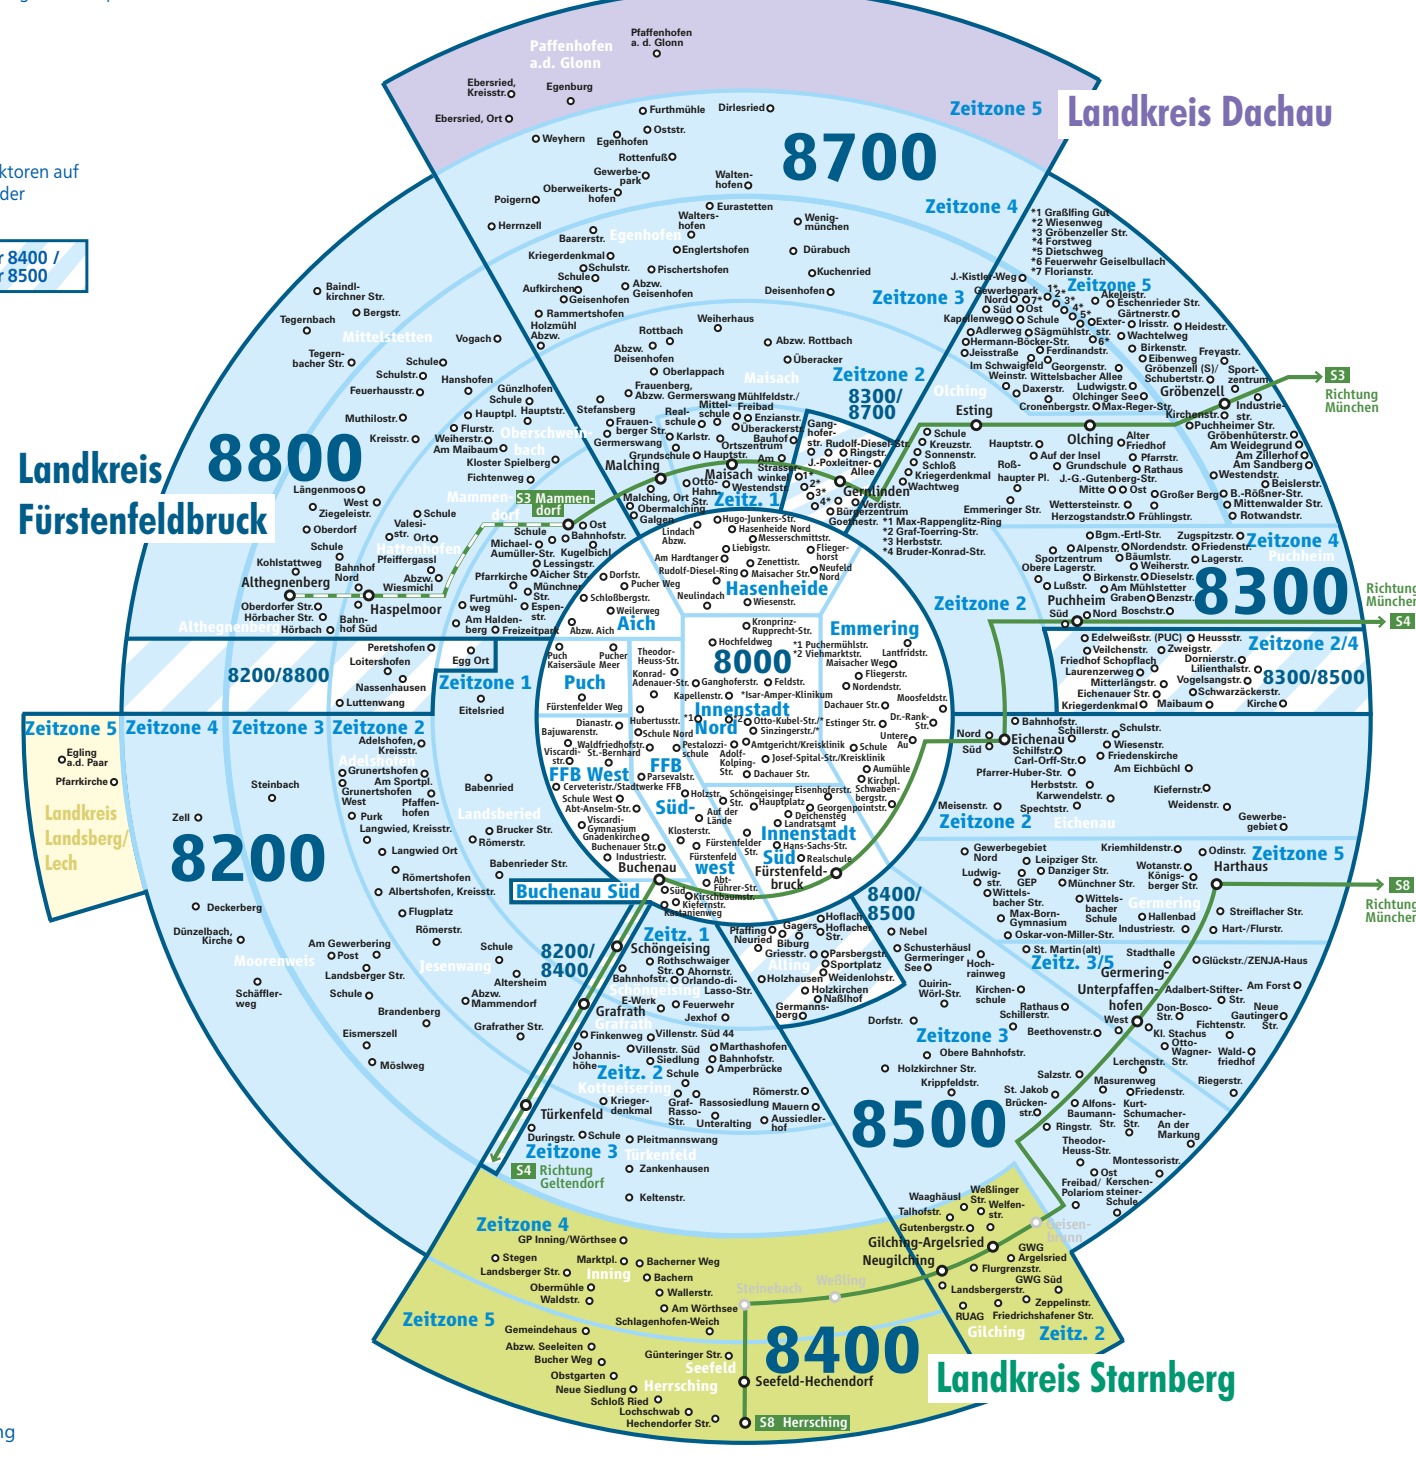

MVV-HandyTicket
Für MVV-Regionalbus und MVV-RufTaxi

Minifahrplan 2021
Ruf TAXI 8000

Fürstenfeldbruck / Emmering

mvv-auskunft.de

Landkreis Fürstenfeldbruck

Innovativ mobil
Bus und RufTaxi - Ein Angebot Ihres Landkreises Fürstenfeldbruck

Das MVV-RufTaxi ist die kluge Ergänzung zum MVV-Regionalbus und Ihr Garant für Mobilität - und das rund um die Uhr!

Die 7 Sektoren des MVV-RufTaxis

Basis aller Sektoren: Kreisstadt Fürstenfeldbruck

Kernsektor 8000	Sektor 8200	Sektor 8300	Sektor 8400	Sektor 8500	Sektor 8700	Sektor 8800
Kreisstadt Fürstenfeldbruck Emmering	Landsberied Jesenwang Adelshofen Moorenweis Egling a. d. Paar	Gernlinden (Maisach) Grafath Puchheim Gröbenzell	Alling Schöngesing Grafath Kottgeisering Türkenfeld Inning Seefeld-Hechendorf Herrsching	Alling Eichenau Puchheim Ort Germering Gilching	Maisach Egenhofen Pfaffenhofen a. d. Glonn	Mammendorf Oberschweinbach Adelshofen Hattenhofen Althegenberg Mittelstetten

In jedem Sektor verkehrt das MVV-RufTaxi mit einer eigenen Sektorennummer und einem eigenen Fahrplan.

Überlappungsbereiche - auf direktem Weg zum Ziel

Überlappungsbereiche bieten die Möglichkeit, die darin befindlichen Orte von beiden Sektoren auf direktem Weg zu erreichen. Der Umweg über die Kernzone (Sektor 8000) mit Umstieg in der Stadt Fürstenfeldbruck entfällt.

Sektor 8200 / Sektor 8400	Sektor 8200 / Sektor 8800	Sektor 8300 / Sektor 8500	Sektor 8300 / Sektor 8700	Sektor 8400 / Sektor 8500

Zeitzonen 1 - 5

Die Zeitzonen des MVV-RufTaxis dienen nicht der Berechnung von Tickets, sondern stellen ein Zeitfenster dar, in welchem Haltestellen bedient werden.