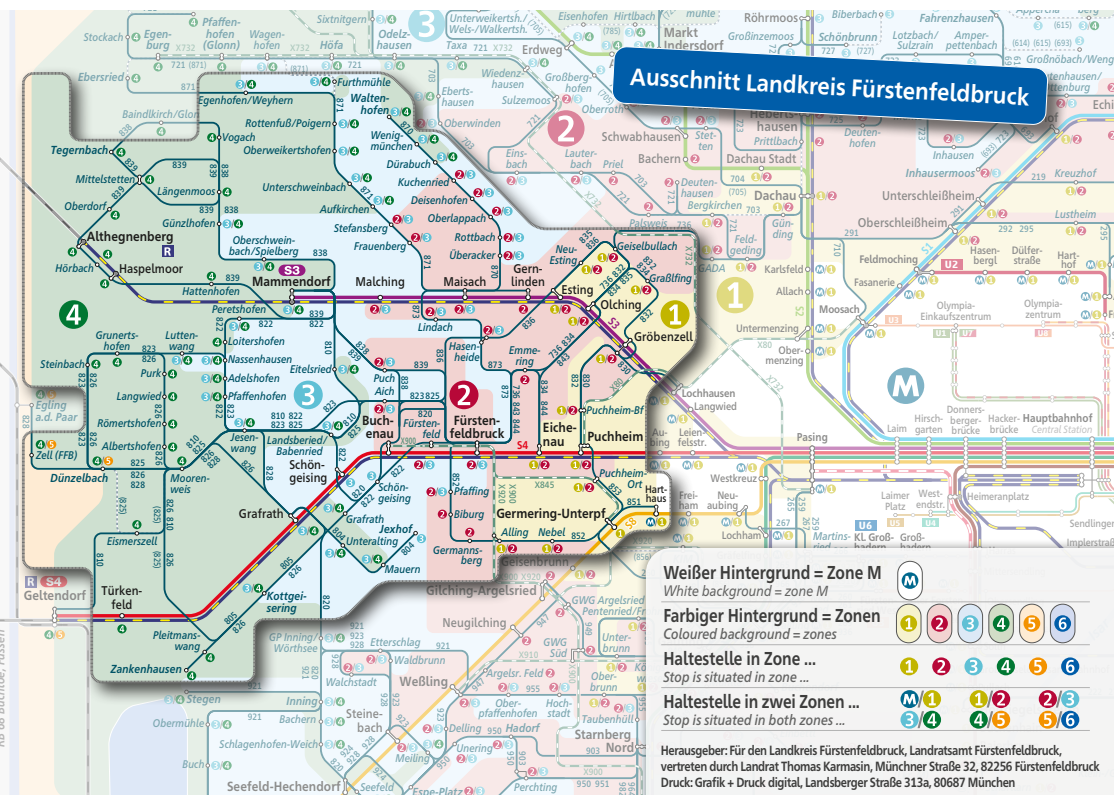

Für alle Linien des MVV-RufTaxi Fürstentfeldbruck besteht ein genereller Kurzstreckenausschluss. Abfahrtszeiten können von den angegebenen Zeiten abweichen. Am 24. und 31.12. Betrieb wie Samstag. Haltestellen innerhalb eines Ortes können zu einer Haltestellengruppe zusammengefasst sein.

Weitere Informationen unter www.mvv-muenchen.de/ruftaxi

STARTEN STATT WARTEN.

Die schnelle Fahrkarte aus der MVV-App.

MVV-HandyTicket
Für MVV-Regionalbus und MVV-RufTaxi

Minifahrplan 2021
Ruf TAXI 8000

Fürstenfeldbruck / Emmering

In jedem Sektor verkehrt das MVV-RufTaxi mit einer eigenen Sektorennummer und einem eigenen Fahrplan.

Überlappungsbereiche - auf direktem Weg zum Ziel

Überlappungsbereiche bieten die Möglichkeit, die darin befindlichen Orte von beiden Sektoren auf direktem Weg zu erreichen. Der Umweg über die Kernzone (Sektor 8000) mit Umstieg in der Stadt Fürstenfeldbruck entfällt.

Die Sektoren des MVV-RufTaxis sind in bis zu fünf Zeitzonen eingeteilt. Im Fahrplan erkennen Sie eine Zeitzone i.d.R. an Haltestellen mit identisch ausgewiesenen Abfahrtszeiten.

Zeichenerklärung

- MVV-RufTaxi-Haltestelle
- MVV-RufTaxi-Haltestelle an S-Bahn
- S-Bahnstrecke
- Regionalzugstrecke
- MVV-RufTaxi Kernsektor 8000
- MVV-RufTaxi Sektor
- Überlappungsbereich zweier Sektoren
- 1 - 5 Zeitzone Landkreis Fürstenfeldbruck
- 5 Landkreisübergreifende Zeitzone Landkreis Dachau
Zeitzone 5, Sektor 8700, Pfaffenhofen a. d. Glonn
- 5 Landkreisübergreifende Zeitzone Landkreis Landsberg a. Lech
Zeitzone 5, Sektor 8200, Egling a. d. Paar
- 4 / 5 Landkreisübergreifende Zeitzonen Landkreis Starnberg
Zeitzone 2, Sektor 8500, Gilching
Zeitzone 4 und 5, Sektor 8400, Inning, Seefeld-Hechendorf, Herrsching