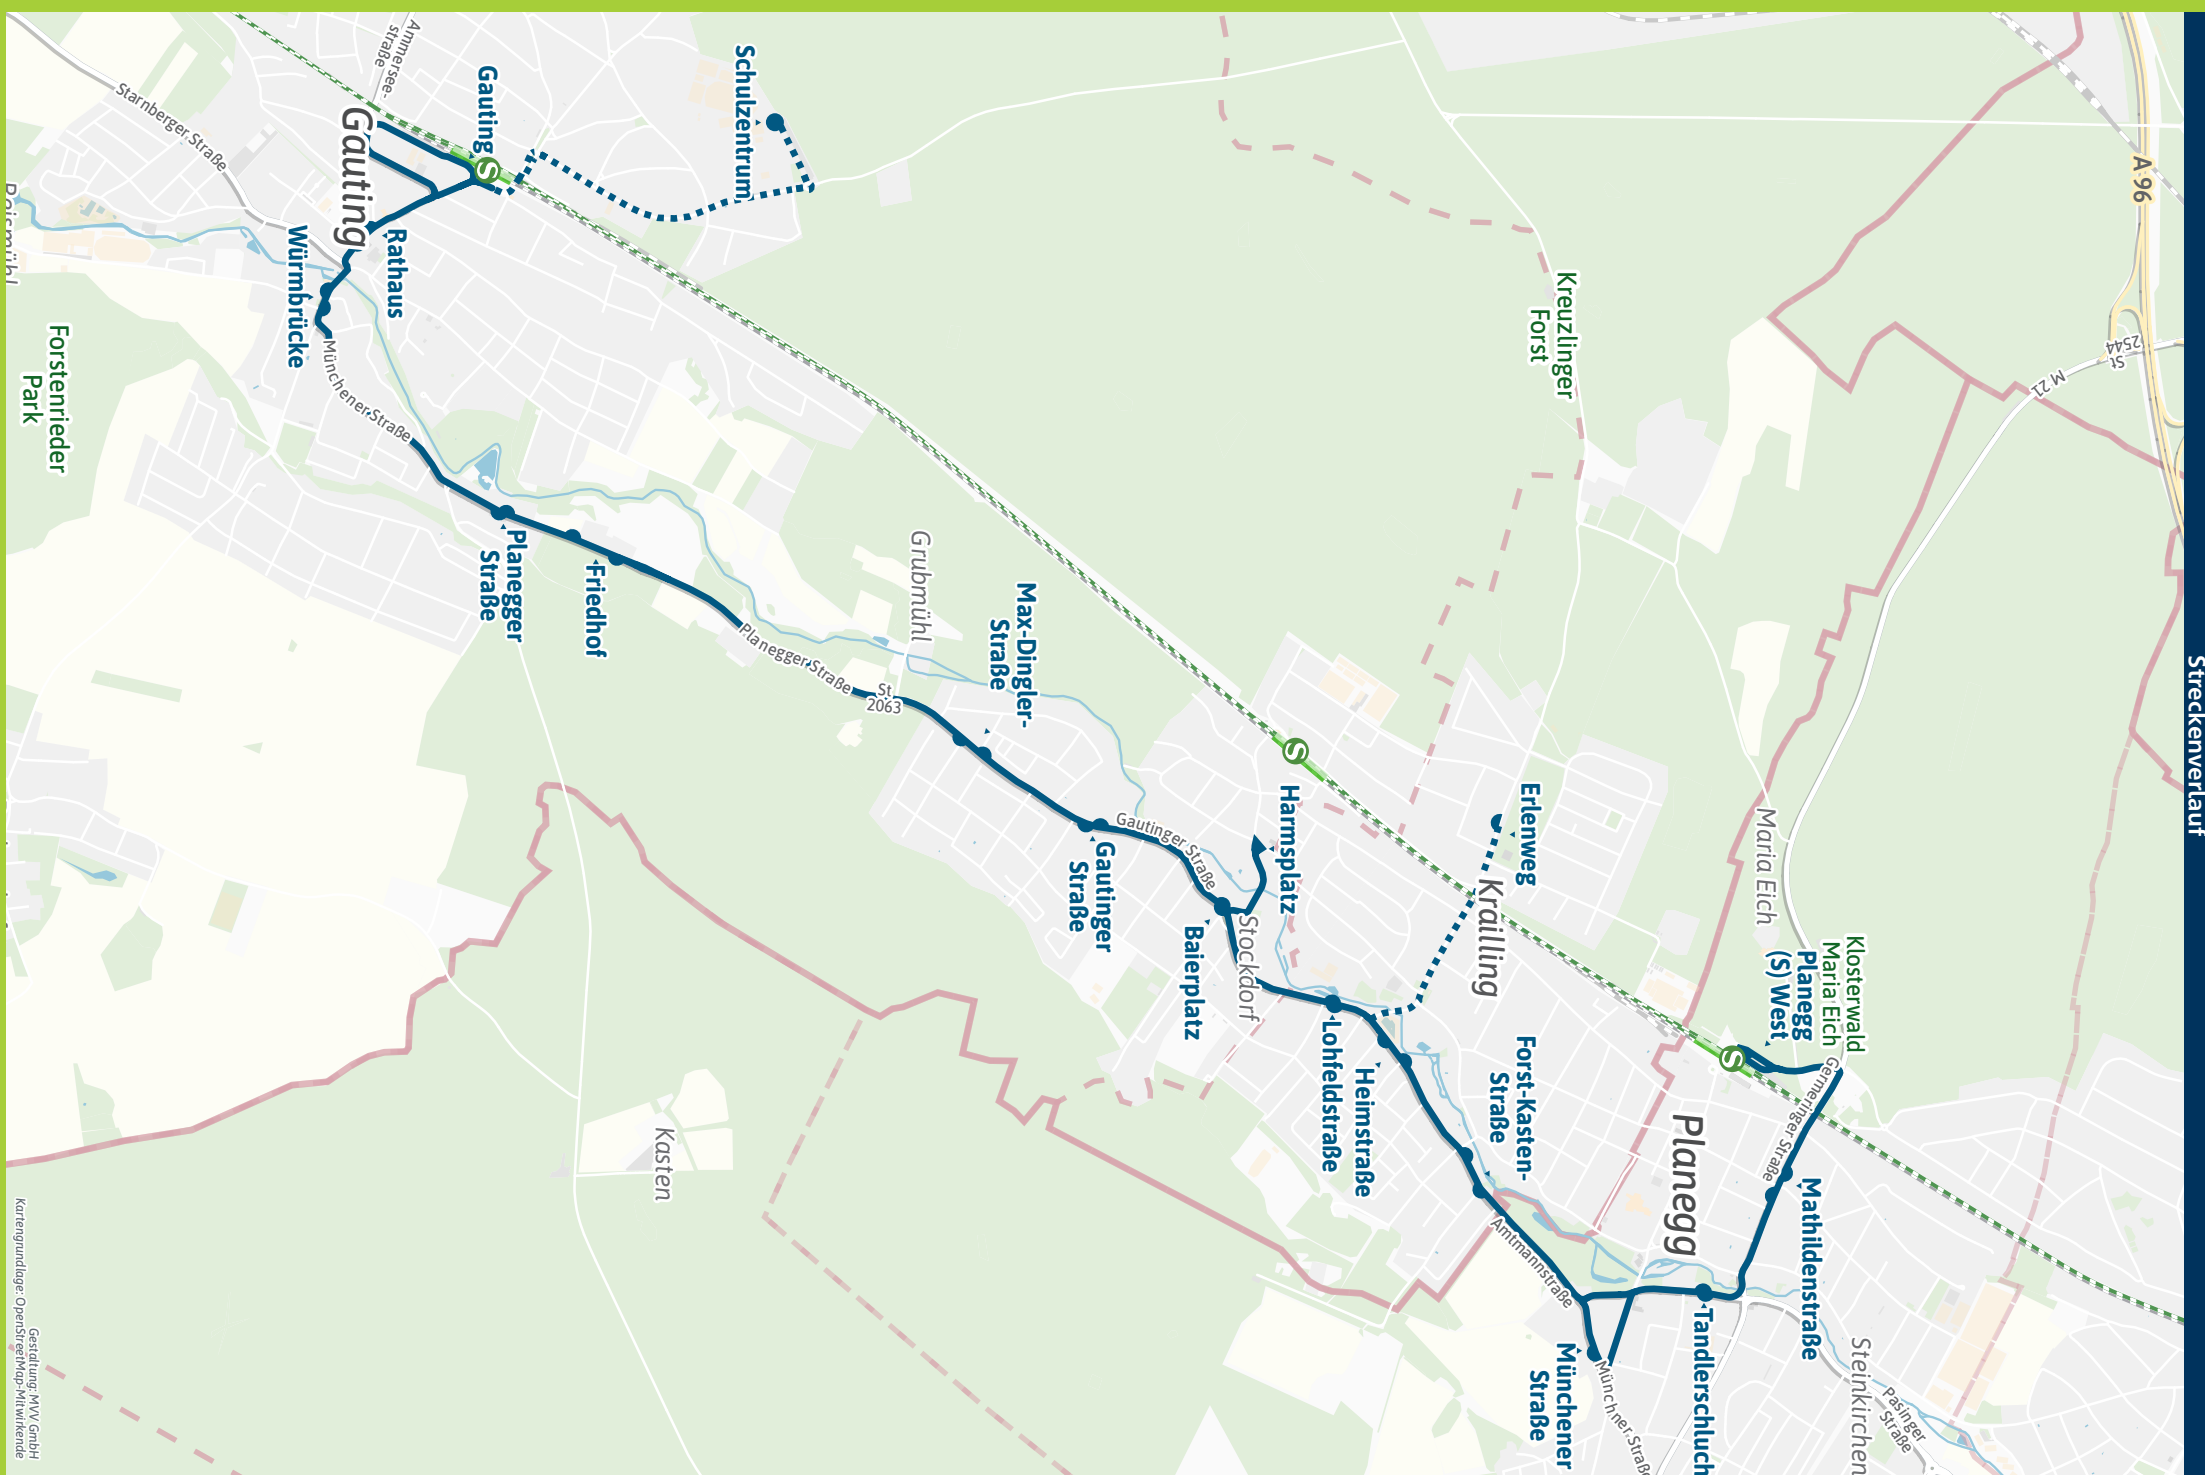

Minifahrplan 2023 **BUS 968**

Planegg West ◀  
Stockdorf, Harmsplatz ◀  
Gauting

Bestens informiert mit der MVV-App.

Fahrplan in Echtzeit, HandyTicket und aktuelle Meldungen. Alles in einer App.

[mvv-muenchen.de/app](http://mvv-muenchen.de/app)

Herausgeber Minifahrplan:  
Münchner Verkehrs- und Tarifverbund GmbH (MVV)  
Thierschstr. 2, 80538 München, im Auftrag der Verbundlandkreise im MVV

[mvv-auskunft.de](http://mvv-auskunft.de)

Streckenverlauf