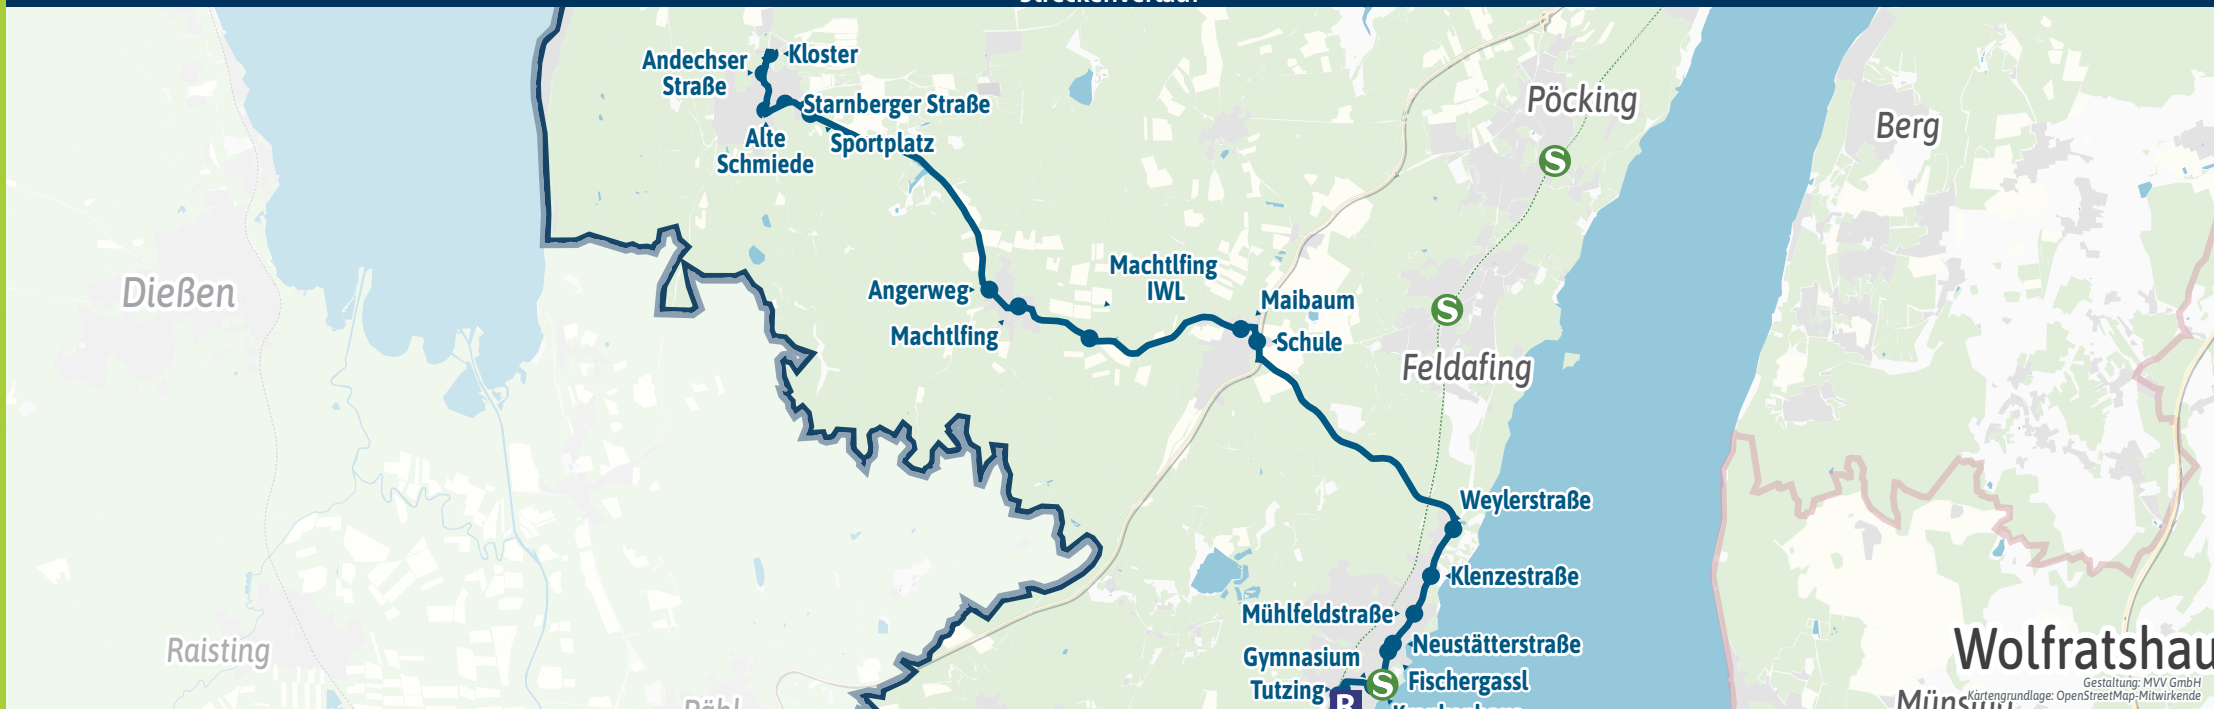

Minifahrplan  
2023

**BUS 958**

Andechs ◀ Tutzing **S R**

[muv-auskunft.de](https://muv-auskunft.de)

Münchner  
VerkehrsVerbund

## Streckenverlauf

**Wolfratshau**

Gestaltung: MVV GmbH  
Kartengrundlage: OpenStreetMap-Mitwirkende