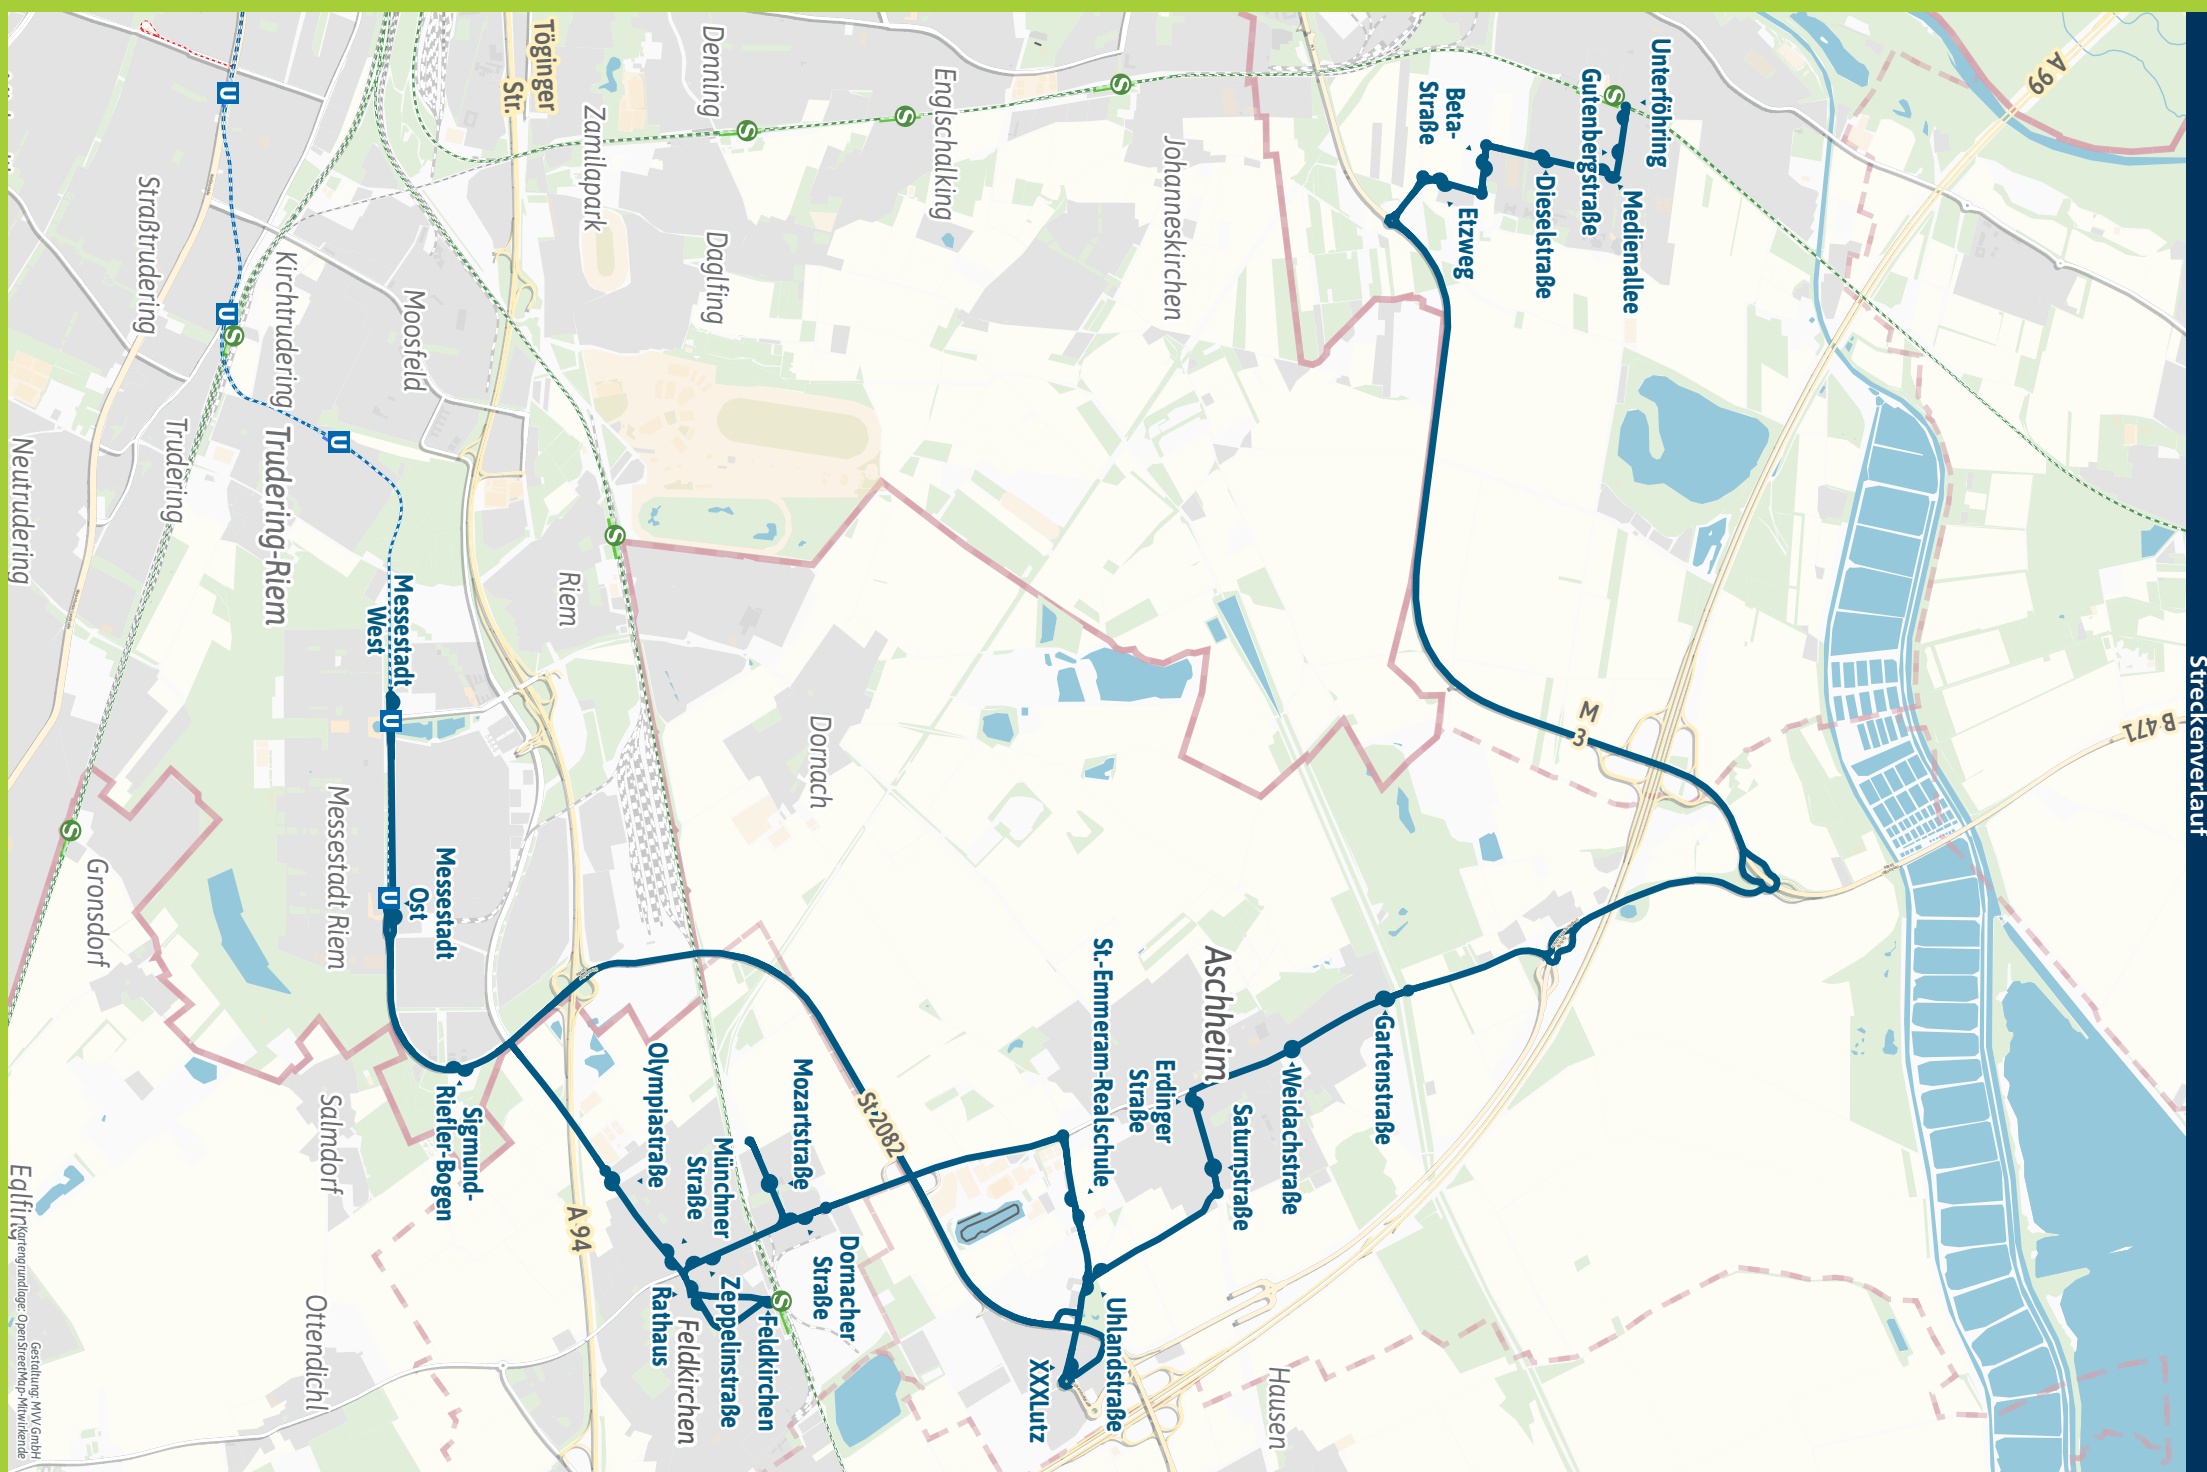

- - XXXLutz
- - Uhlandstraße ▶ 263
- - Saturnstraße ▶ 263
- - Erdinger Straße ▶ 263
- - Weidachstraße ▶ 230
- - Gartenstraße ▶ 230
- Unterföhring, Eitzweg ▶ 233
- - Beta-Straße ▶ 189 233
- - Dieselstraße ▶ 233
- - Medienallee ▶ 233
- - Gutenbergstraße ▶ 189 233
- - Unterföhring ▶ S8 | 189 232 233

Minifahrplan **BUS** 234  
2023

Messestadt West **U** ◀▶  
Feldkirchen **S** ◀▶  
Aschheim ◀▶  
Unterföhring **S**

Bestens informiert  
mit der MVV-App.

Fahrplan in Echtzeit, HandyTicket und  
aktuelle Meldungen. Alles in einer App.

Streckenverlauf

Gestaltung: MVV GmbH  
ÖpenStreet/Map/Mitwirkende

Messestadt West U - Feldkirchen S - Aschheim - Unterföhring S

Table with columns for Zone, Montag - Freitag, Samstag, and Sonn- und Feiertag. Rows include destinations like Messestadt West, Feldkirchen, Aschheim, Unterföhring, and various streets.

Busfahrten innerhalb einer Gemeinde gelten als Kurzstrecke: FEL = Feldkirchen, ASH = Aschheim, UFG = Unterföhring

Am 24. und 31. Dezember Betrieb wie Samstag

Unterföhring S - Aschheim - Feldkirchen S - Messestadt West U