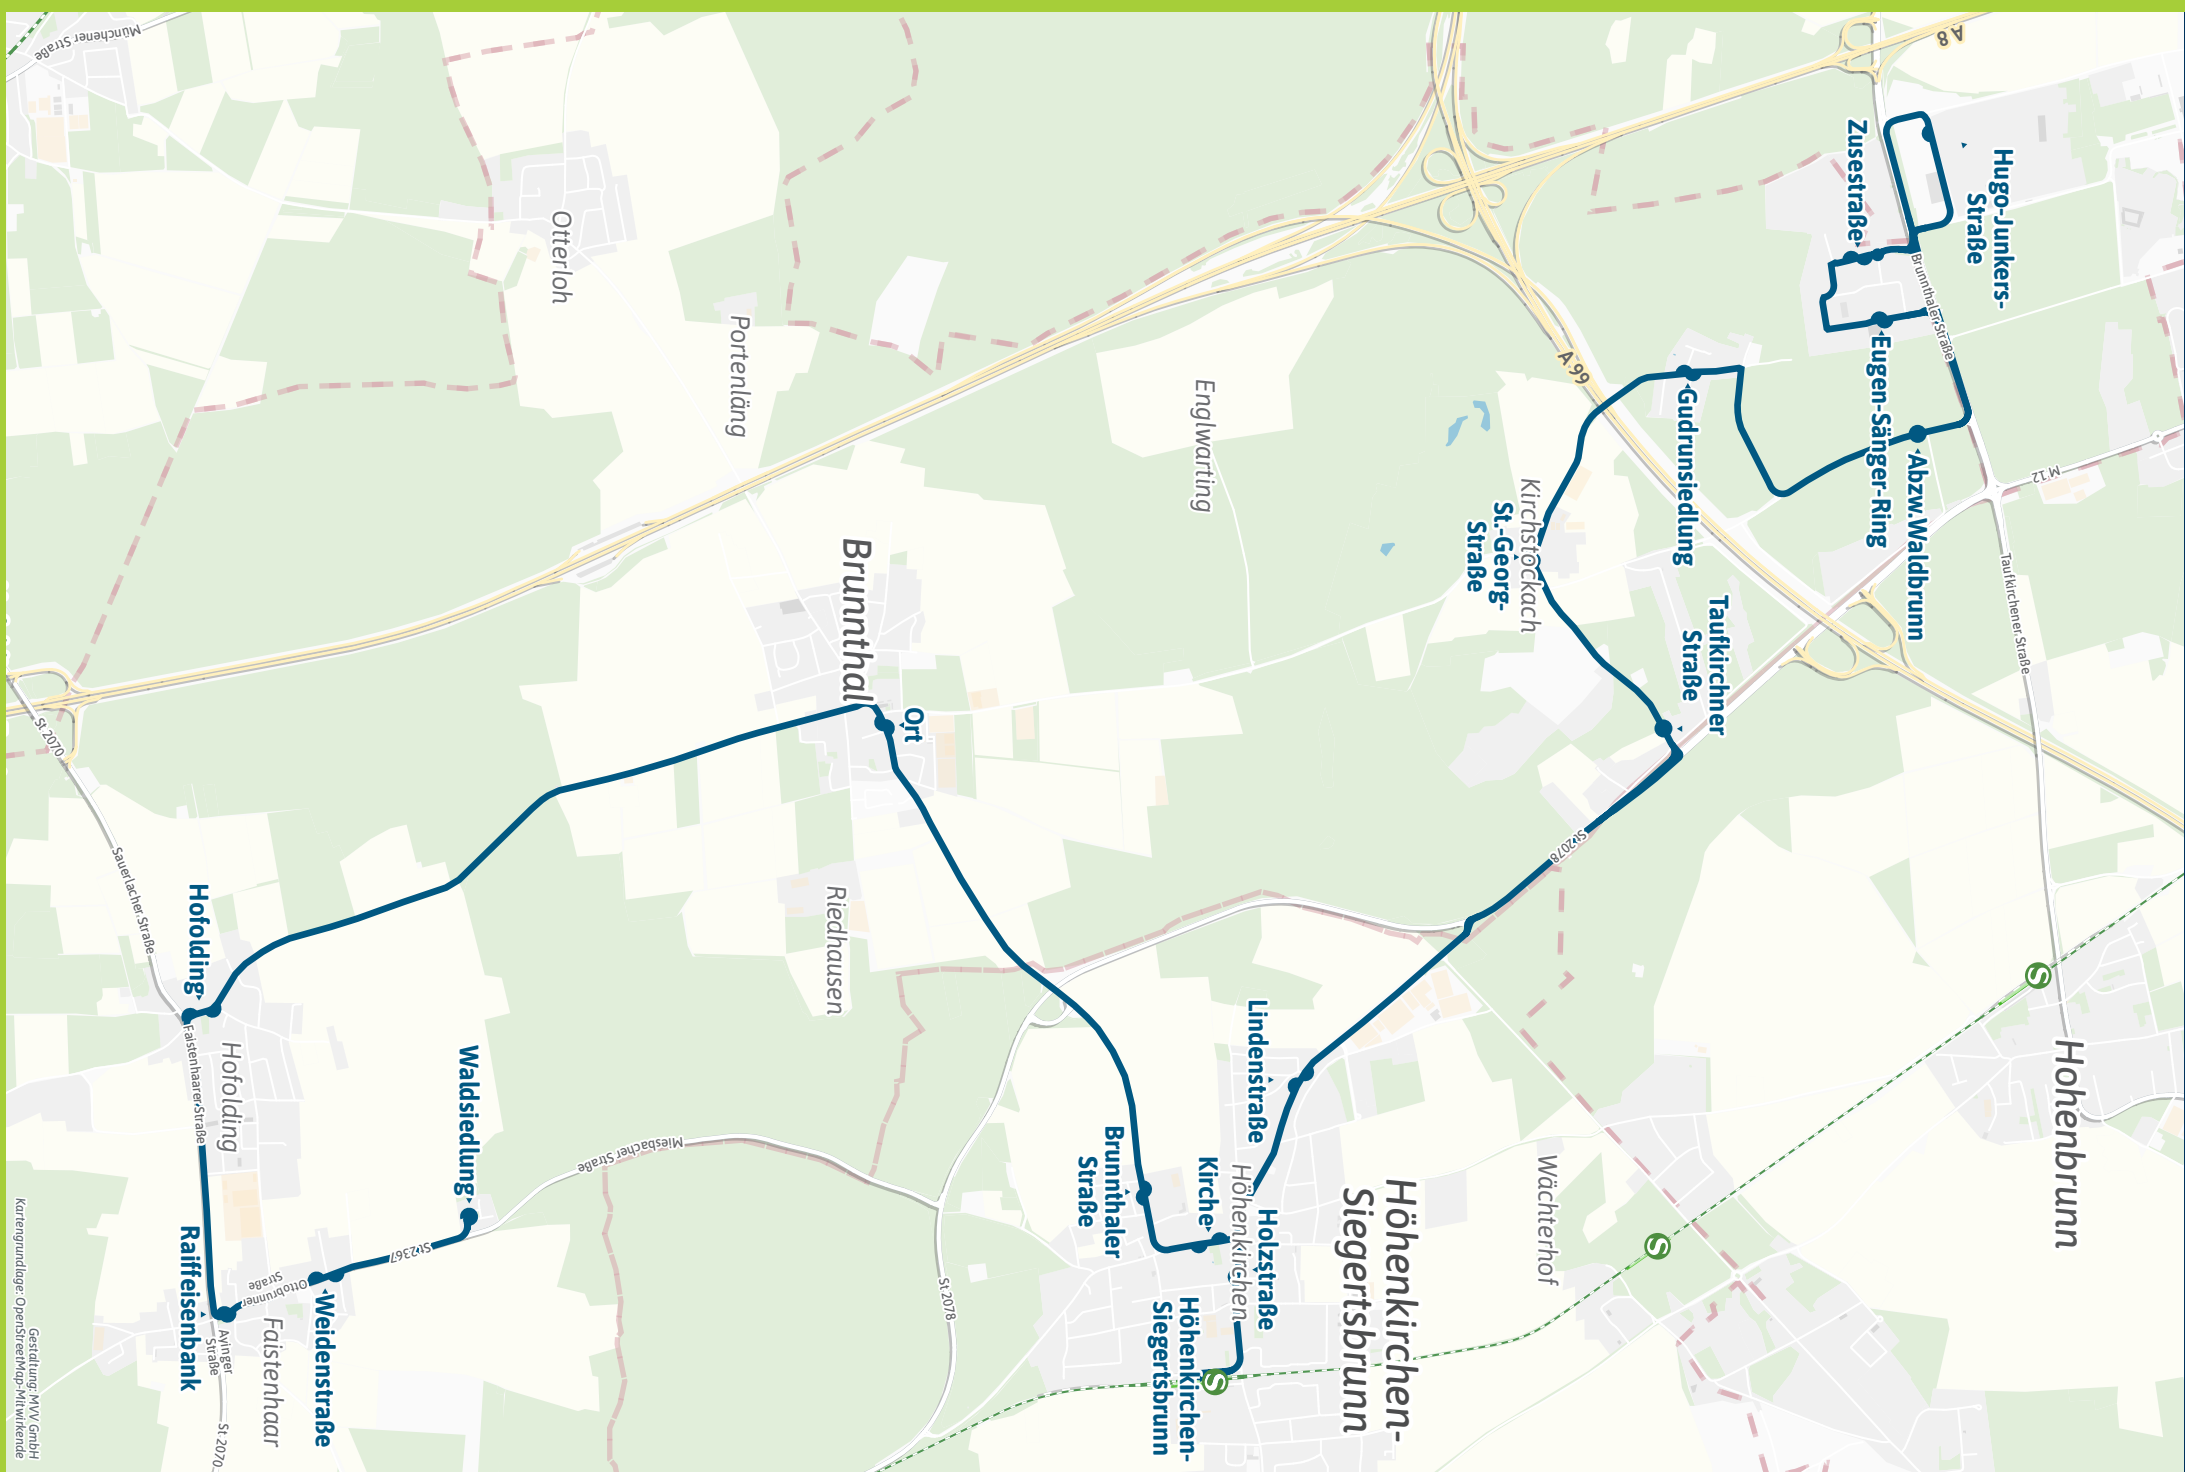

Umsteigemöglichkeiten MVV-Regionalbus 216

- Taufkirchen, Hugo-Junkers-Str. ▶ X200 X203 | 220 241 244
- Brunnthäl, Zusestraße ▶ 210 214 220 222 244
- - Eugen-Sänger-Ring ▶ 214 222 244
- - Abzw.Waldbrunn ▶ 244
- - Gudrunsiedlung
- - St.-Georg-Straße
- Neukirchstockach, Taufki.Str. ▶ 244
- Höhenkirchen-S., Lindenstraße ▶ 244
- - Holzstraße ▶ 244

Taufkirchen, Hugo-Junkers-Str. ◀▶
 Höhenkirchen-Sieg. S ◀▶
 Brunnthäl ◀▶ Hofolding ◀▶
 Faistenhaar

Bestens informiert mit der MVV-App.

Fahrplan in Echtzeit, HandyTicket und aktuelle Meldungen. Alles in einer App.

mvv-muenchen.de/app

Herausgeber Minifahrplan:
 Münchner Verkehrs- und Tarifverbund GmbH (MVV)
 Thierschstr. 2, 80538 München, im Auftrag der Verbundlandkreise im MVV

mvv-auskunft.de

Streckenverlauf

216

Taufkirchen, Hugo-Junkers-Str. - Höhenkirchen-Sieg. -
Brunnthal - Hofolding - Faistenhaar

Busfahrten innerhalb einer Gemeinde gelten als Kurzstrecke: TAU = Taufkirchen, BRT = Brunnthal, HKS = Höhenkirchen-Siegertsbrunn

Am 24. und 31. Dezember Betrieb wie Samstag

216

Faistenhaar - Hofolding - Brunnthal -
Höhenkirchen-Sieg. - Taufkirchen, Hugo-Junkers-Str.